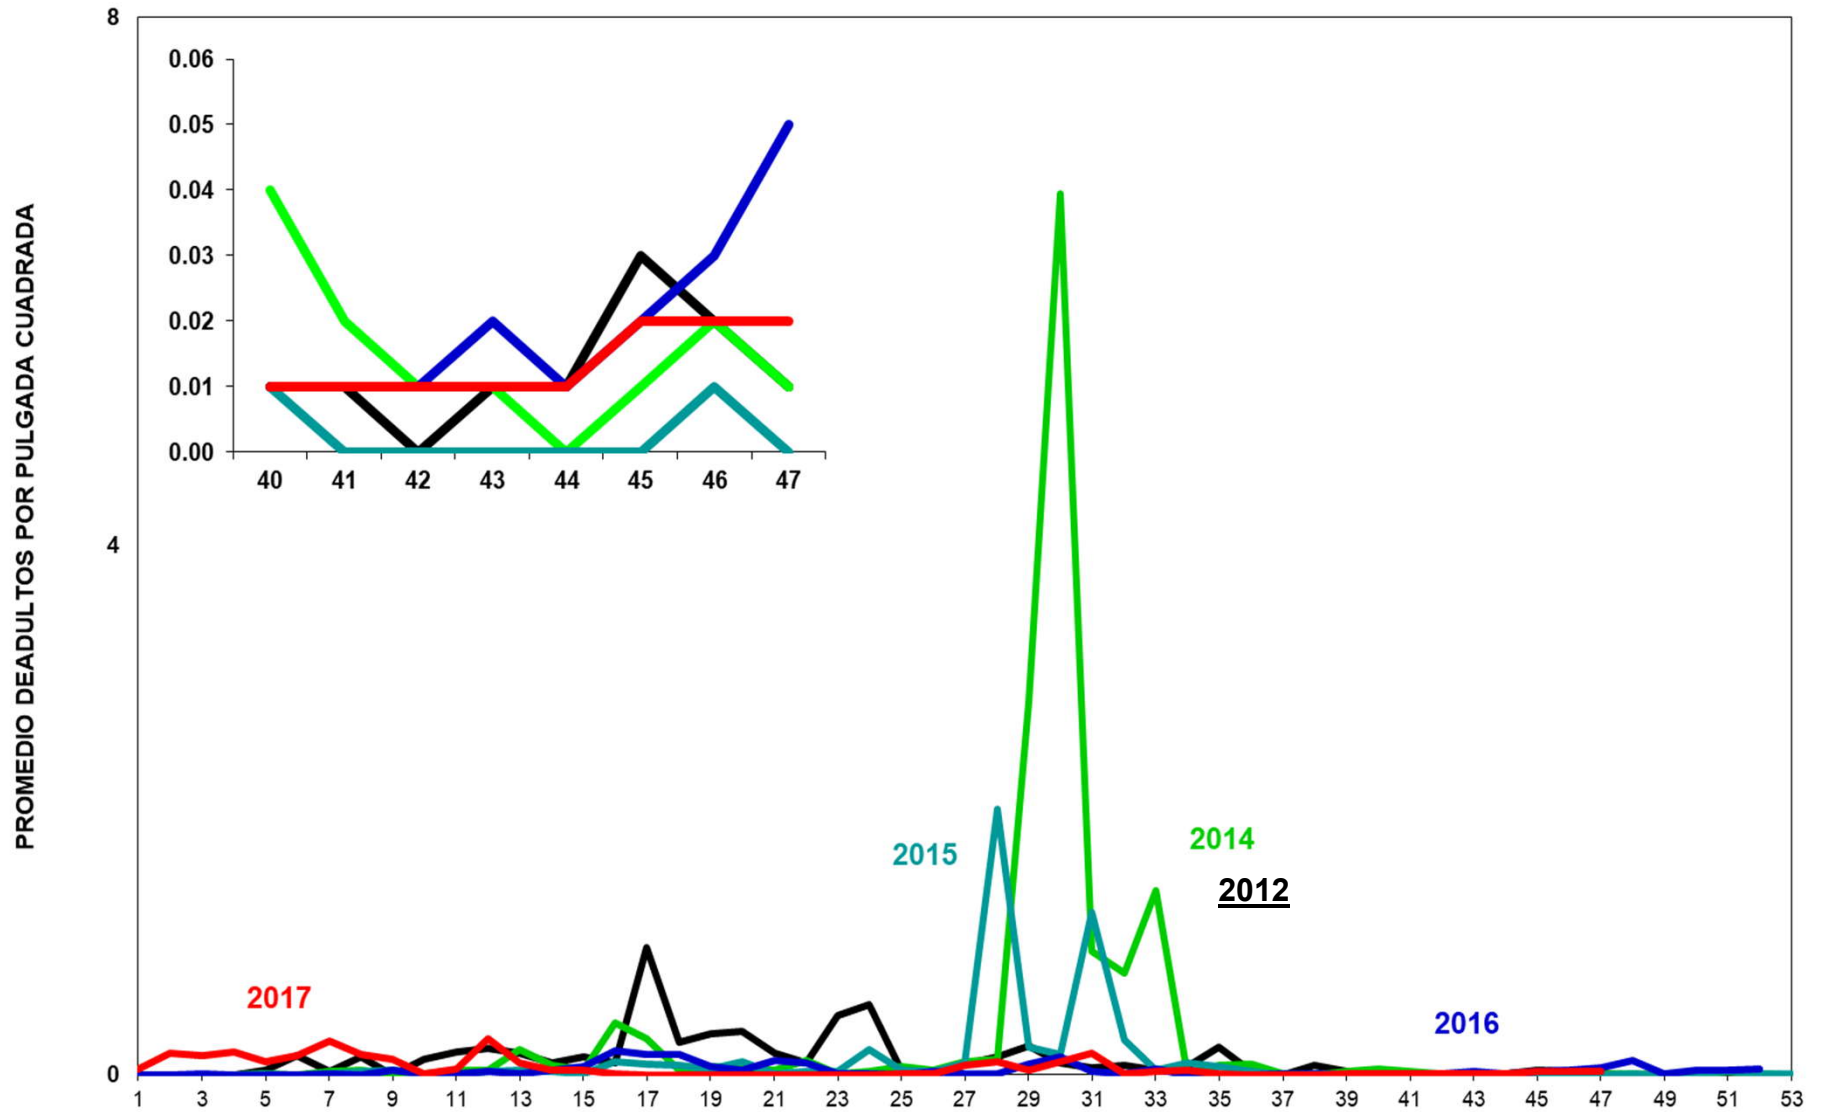

**MONITOREO DE MOSQUITA BLANCA CON TRAMPAS AMARILLAS
PROMEDIO DE ADULTOS POR PULGADA CUADRADA**

SEMANA 47

JUNTA LOCAL DE SANIDAD VEGETAL DEL VALLE DEL YAQUI
CAMPAÑA CONTRA LA MOSQUITA BLANCA
PROMEDIO ACUMULADO DE ADULTOS POR PULGADA CUADRADA
EN TRAMPAS AMARILLAS