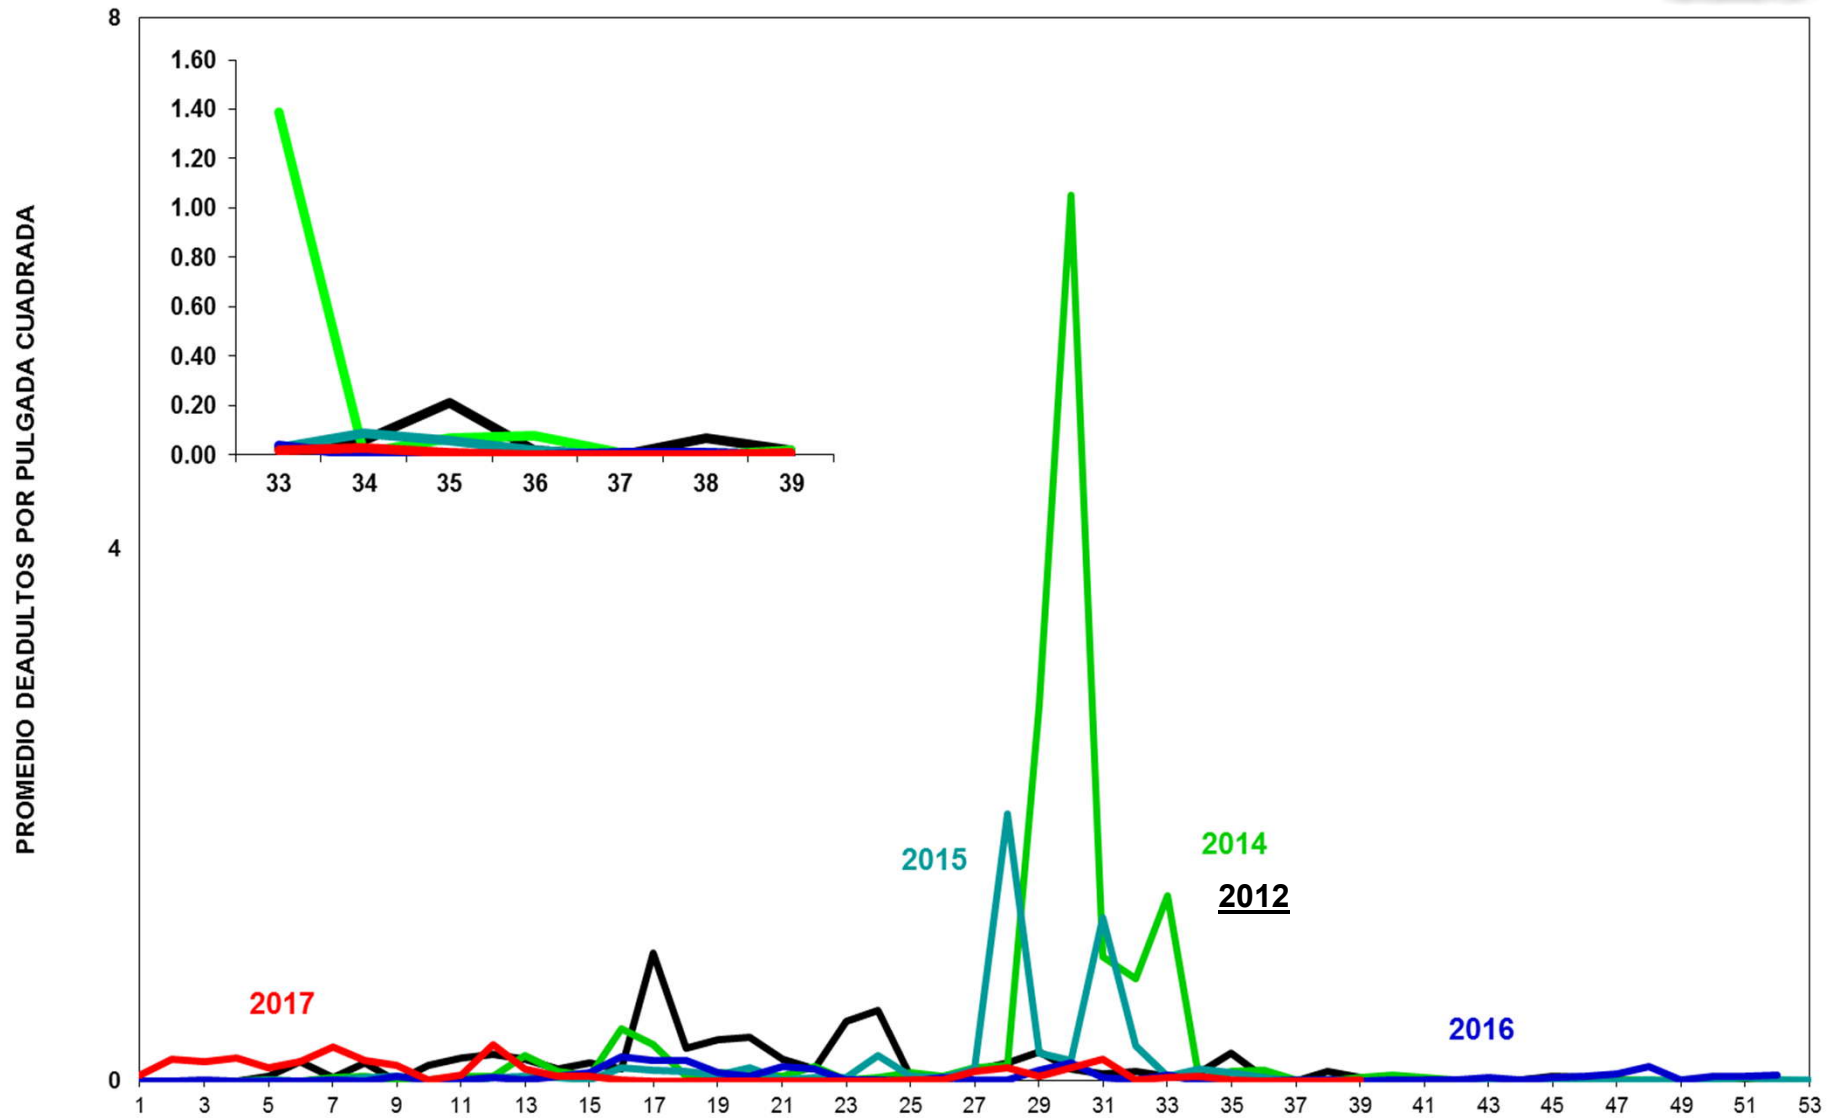

MONITOREO DE MOSQUITA BLANCA CON TRAMPAS AMARILLAS
PROMEDIO DE ADULTOS POR PULGADA CUADRADA

SEMANA 39

JUNTA LOCAL DE SANIDAD VEGETAL DEL VALLE DEL YAQUI
CAMPAÑA CONTRA LA MOSQUITA BLANCA
PROMEDIO ACUMULADO DE ADULTOS POR PULGADA CUADRADA
EN TRAMPAS AMARILLAS