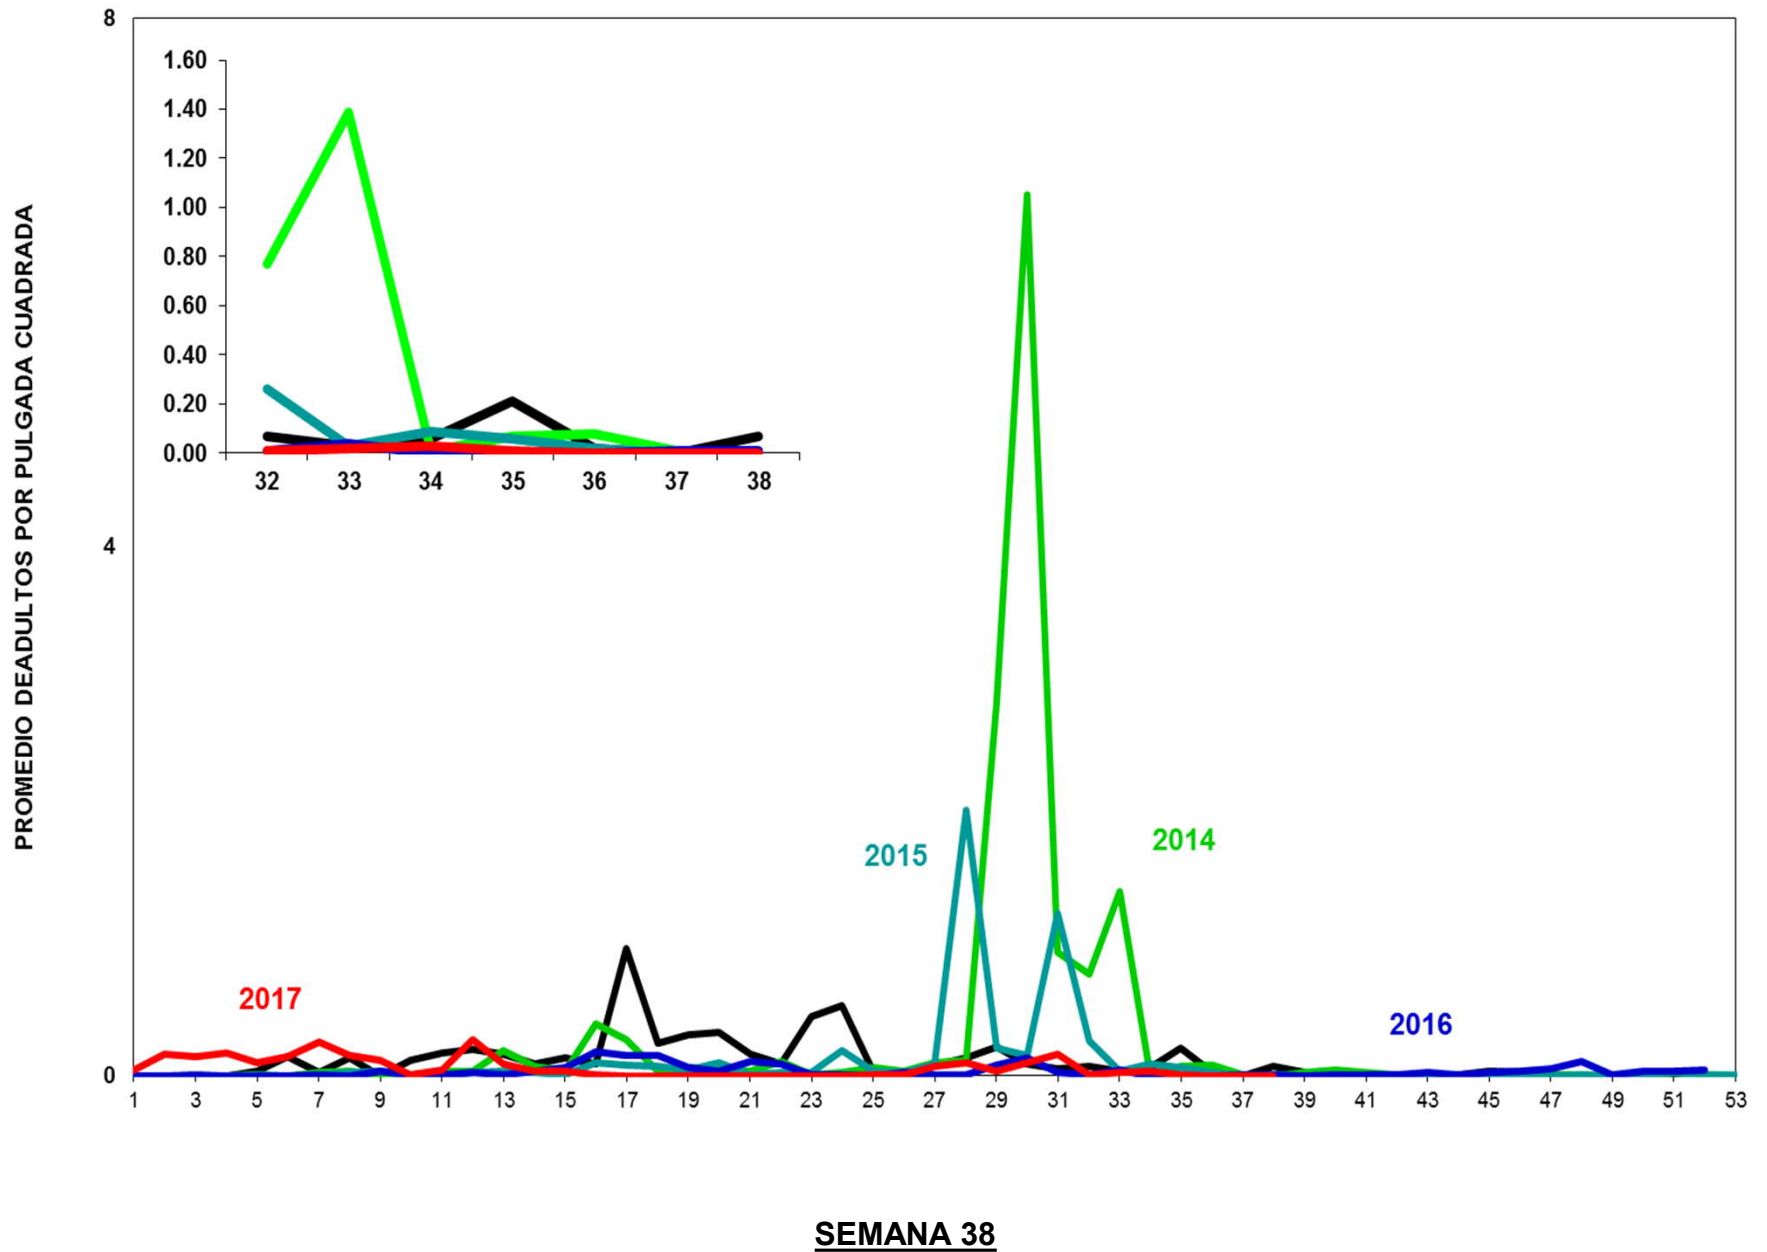

# MONITOREO DE MOSQUITA BLANCA CON TRAMPAS AMARILLAS

## PROMEDIO DE ADULTOS POR PULGADA CUADRADA

**JUNTA LOCAL DE SANIDAD VEGETAL DEL VALLE DEL YAQUI**  
**CAMPAÑA CONTRA LA MOSQUITA BLANCA**  
**PROMEDIO ACUMULADO DE ADULTOS POR PULGADA CUADRADA**  
**EN TRAMPAS AMARILLAS**