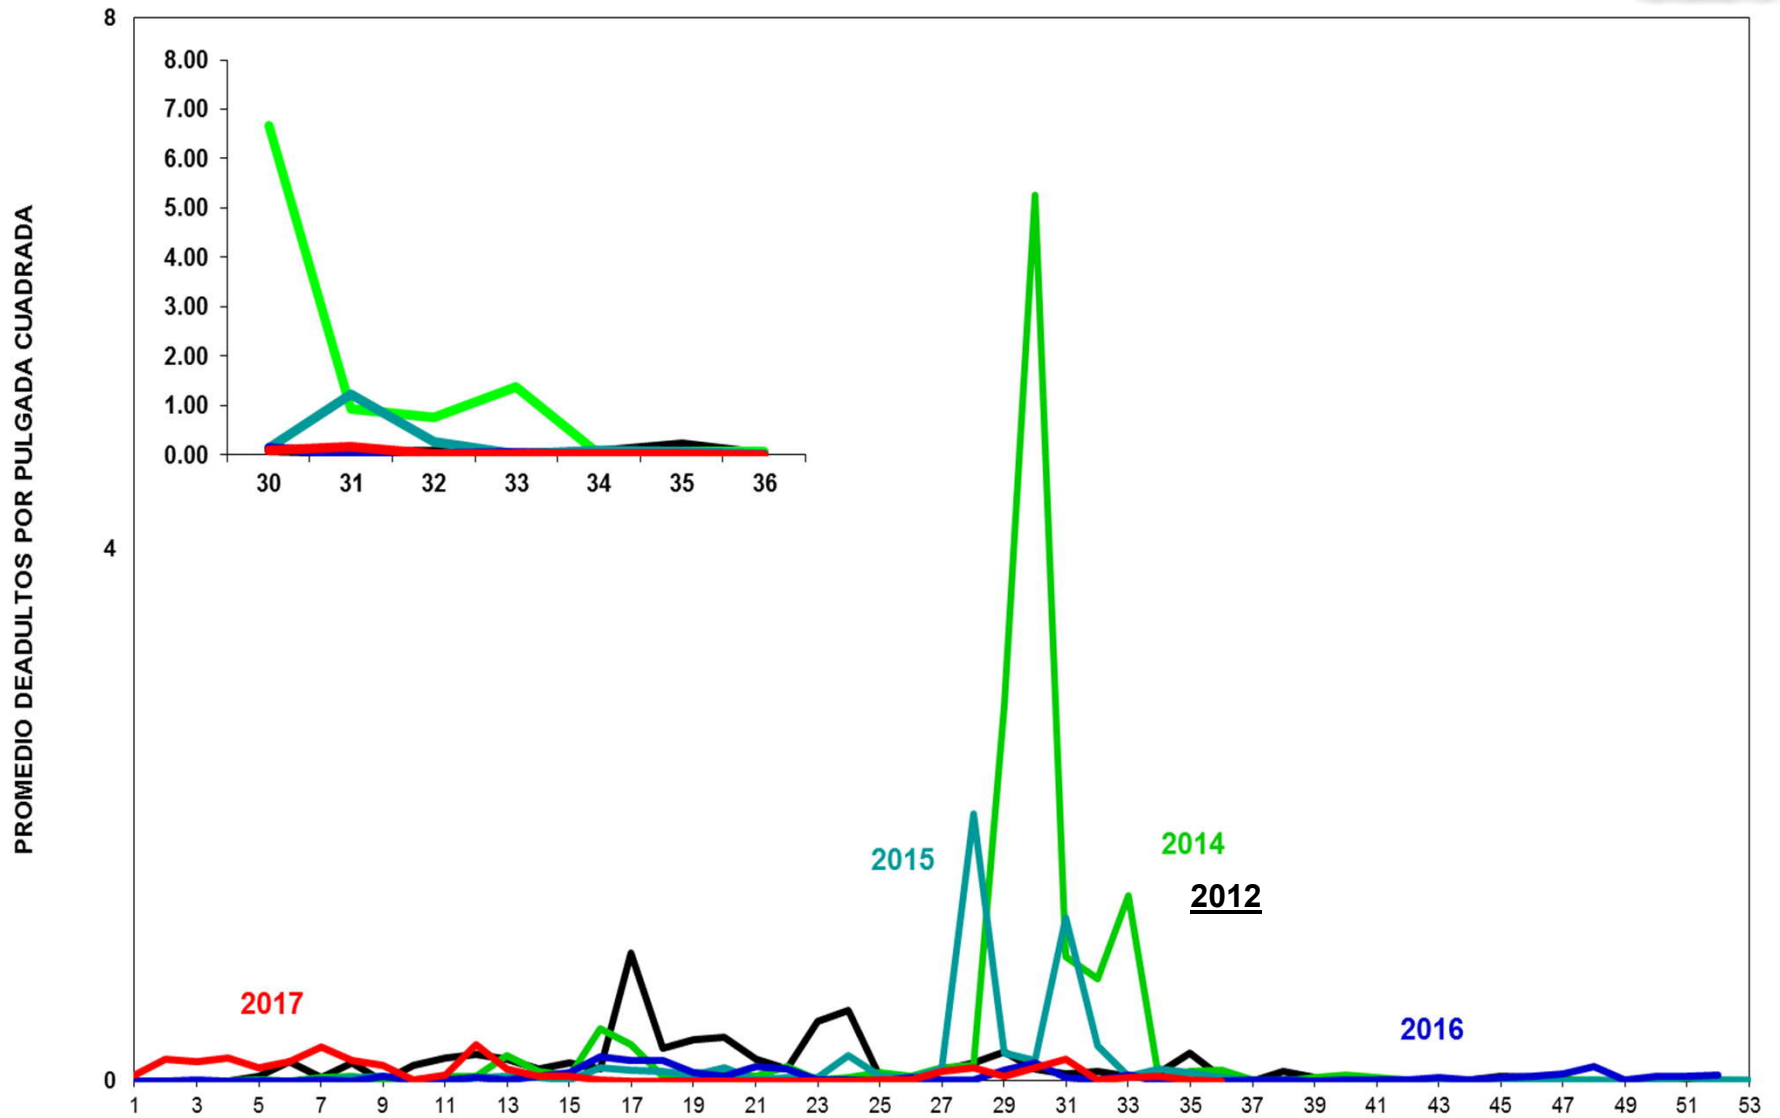

MONITOREO DE MOSQUITA BLANCA CON TRAMPAS AMARILLAS  
PROMEDIO DE ADULTOS POR PULGADA CUADRADA

SEMANA 36

**JUNTA LOCAL DE SANIDAD VEGETAL DEL VALLE DEL YAQUI**  
**CAMPAÑA CONTRA LA MOSQUITA BLANCA**  
**PROMEDIO ACUMULADO DE ADULTOS POR PULGADA CUADRADA**  
**EN TRAMPAS AMARILLAS**