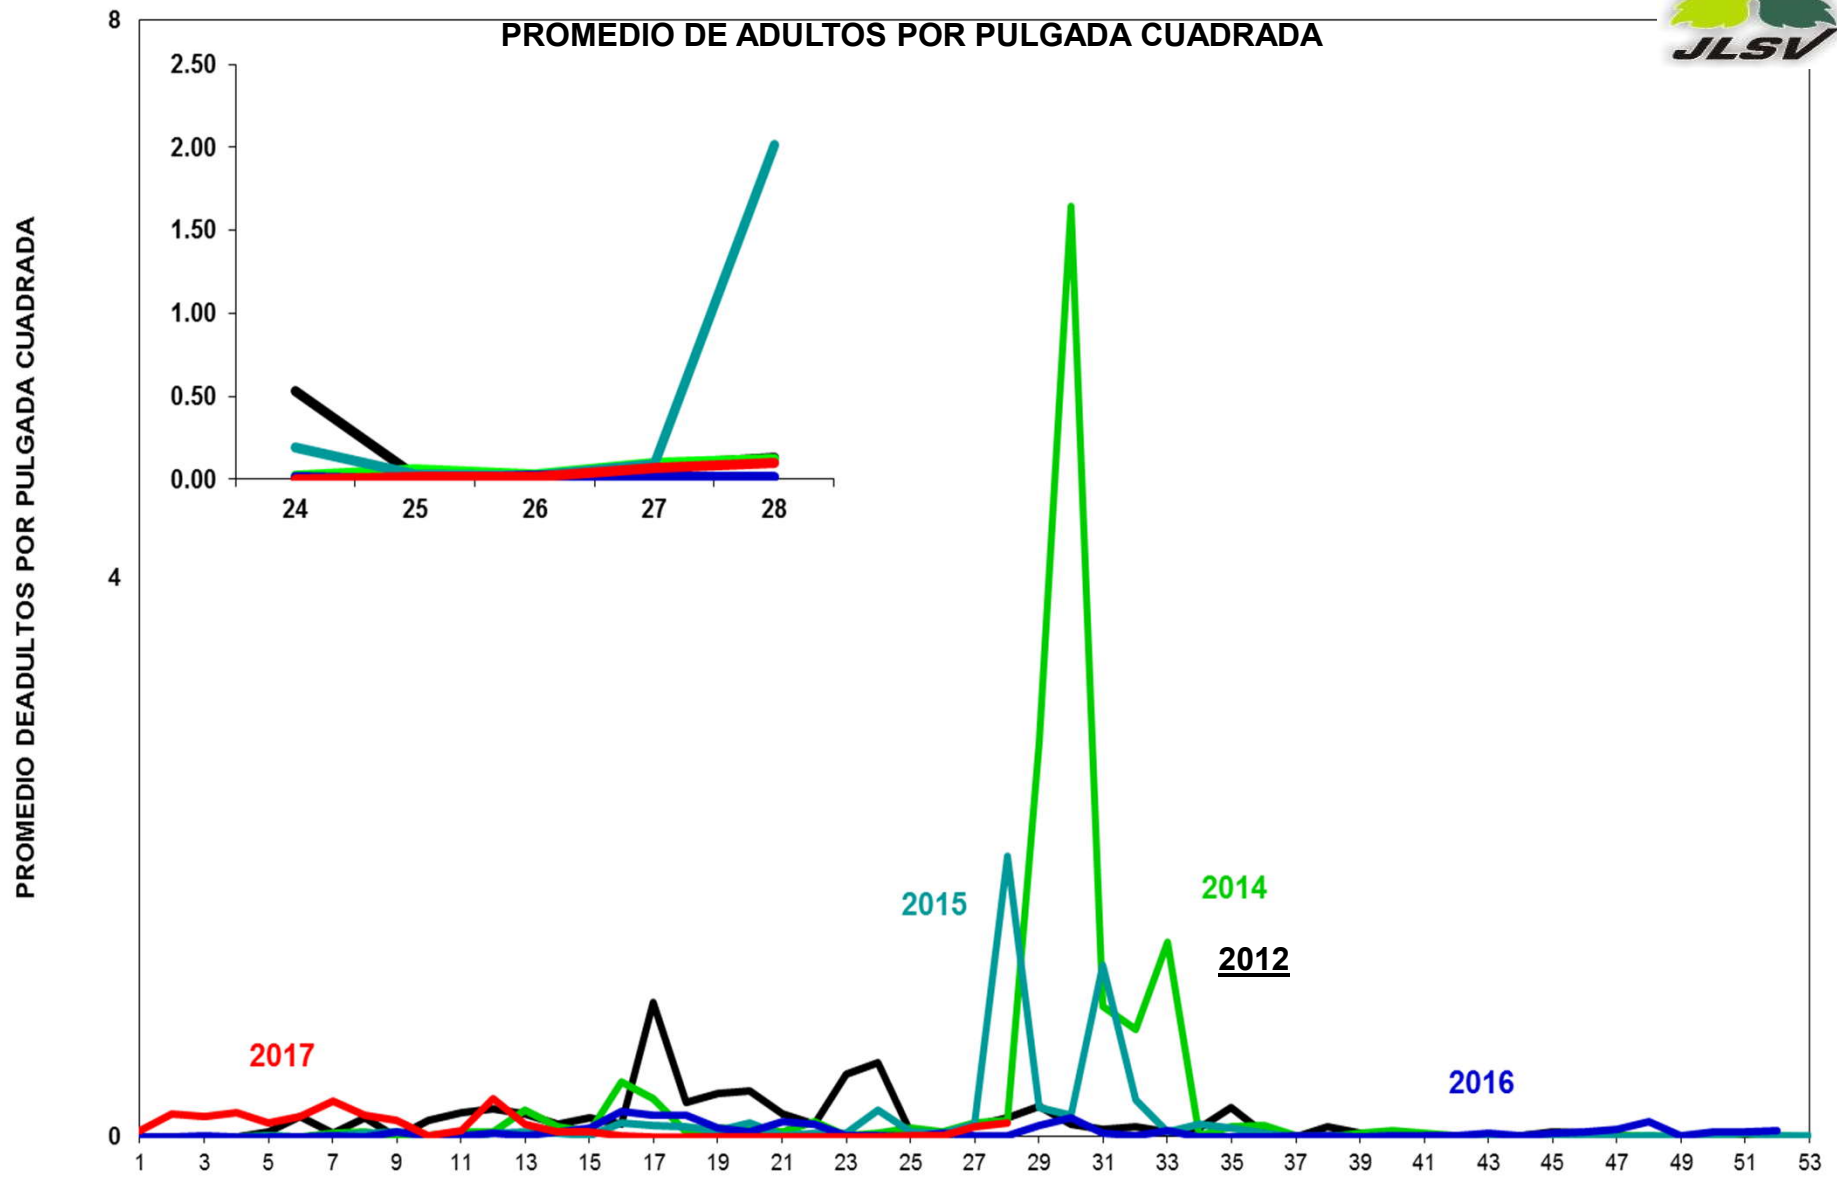

MONITOREO DE MOSQUITA BLANCA CON TRAMPAS AMARILLAS

SEMANA 28