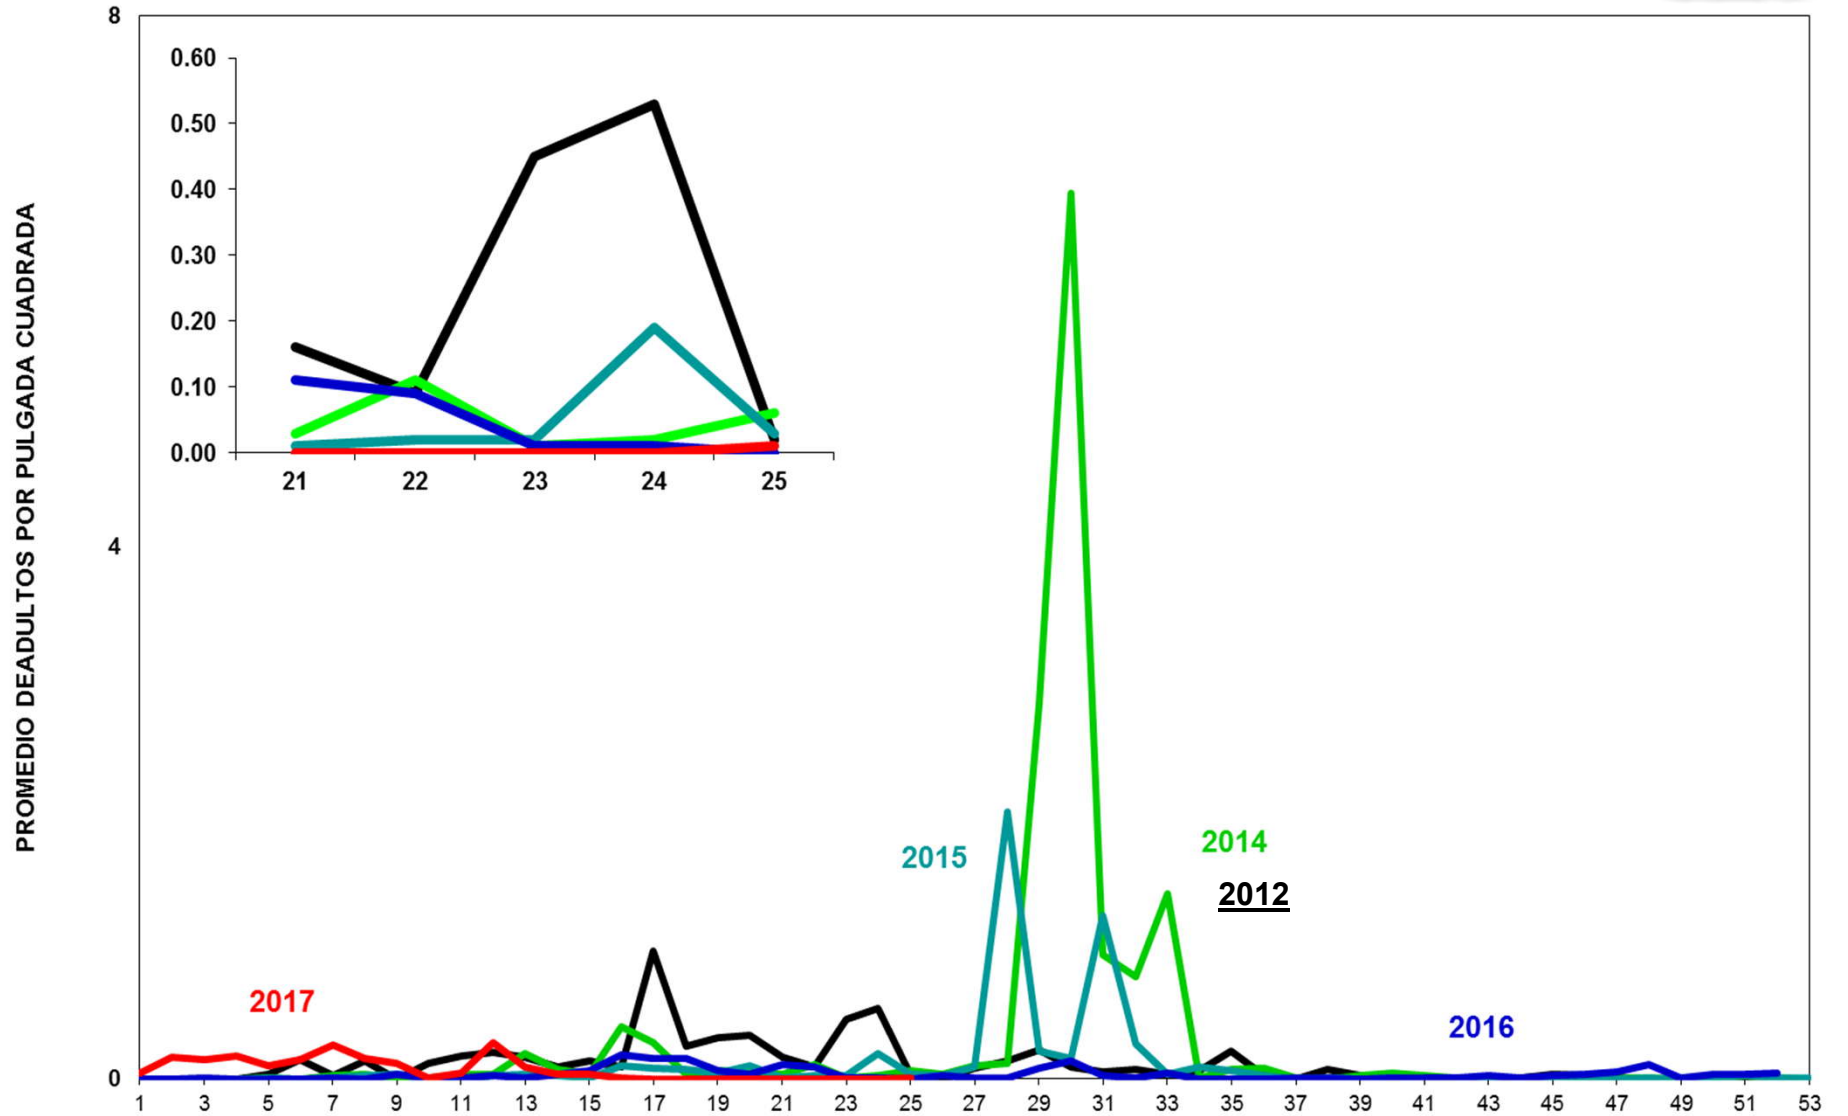

MONITOREO DE MOSQUITA BLANCA CON TRAMPAS AMARILLAS
 PROMEDIO DE ADULTOS POR PULGADA CUADRADA

SEMANA 25

JUNTA LOCAL DE SANIDAD VEGETAL DEL VALLE DEL YAQUI
CAMPAÑA CONTRA LA MOSQUITA BLANCA
PROMEDIO ACUMULADO DE ADULTOS POR PULGADA CUADRADA
EN TRAMPAS AMARILLAS