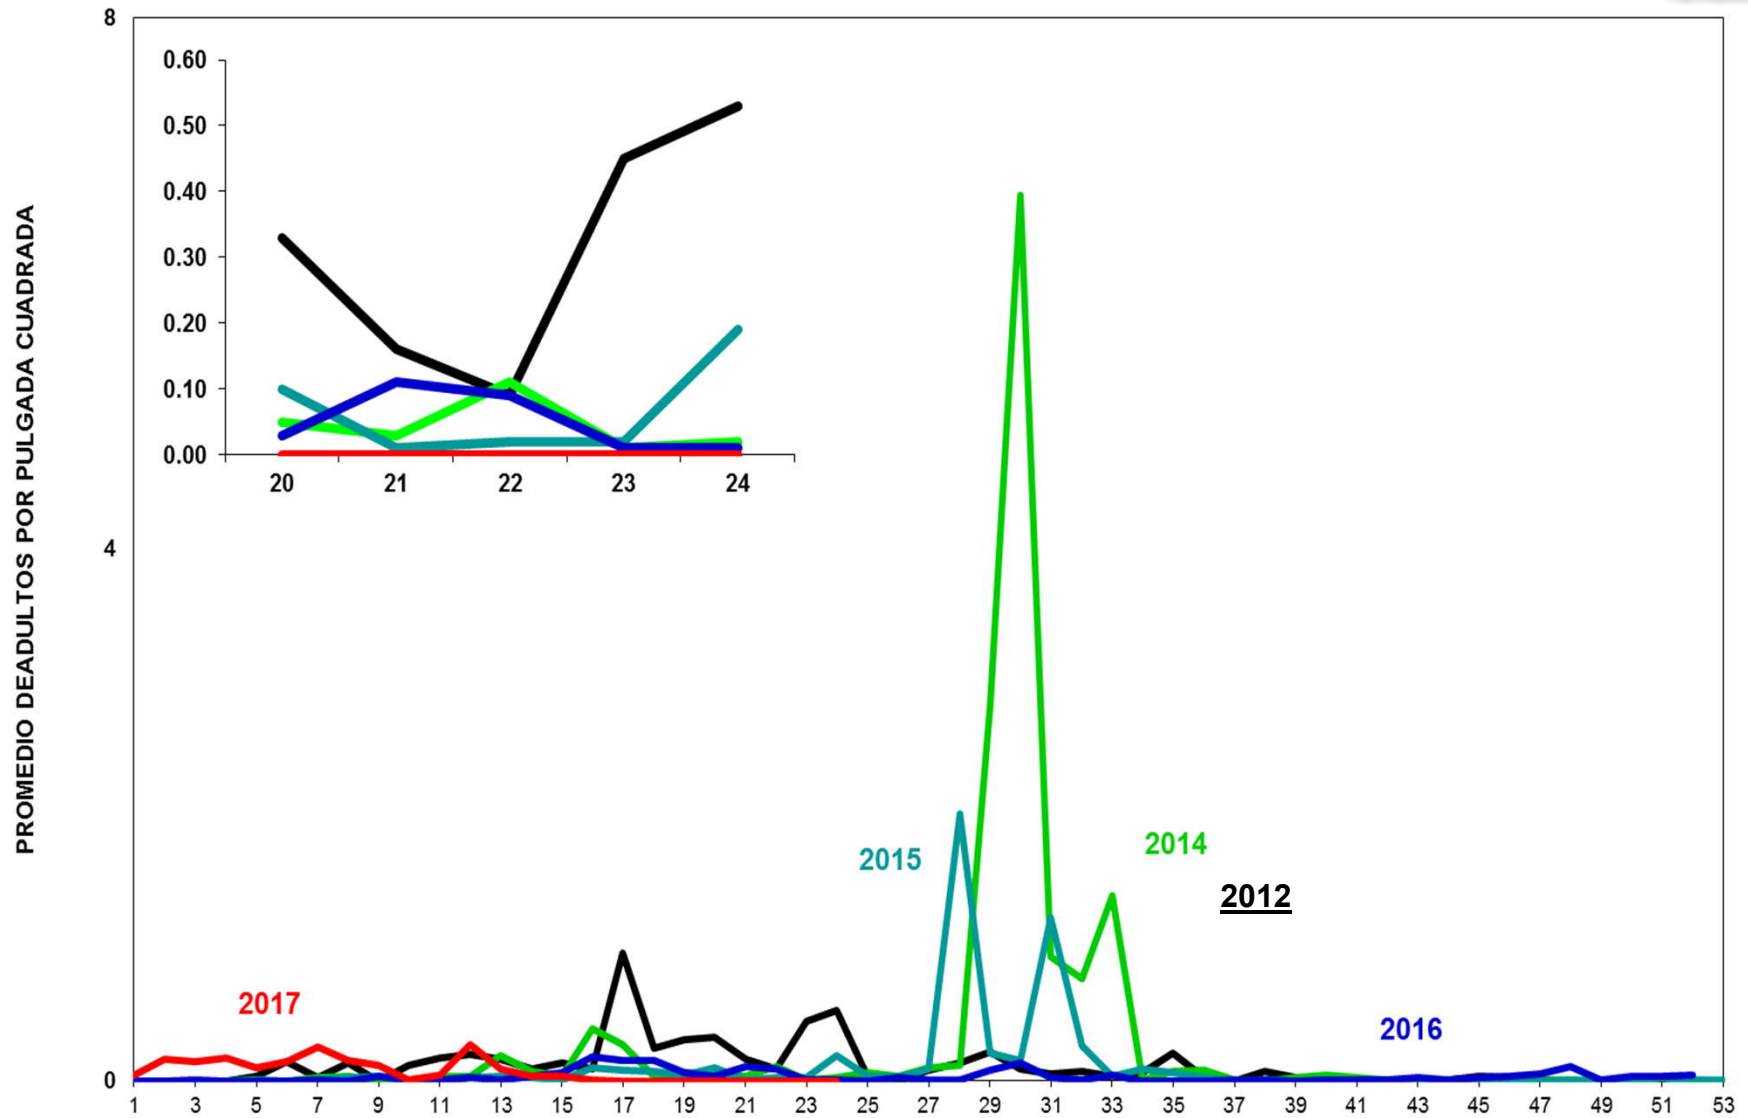

**MONITOREO DE MOSQUITA BLANCA CON TRAMPAS AMARILLAS  
PROMEDIO DE ADULTOS POR PULGADA CUADRADA**

**SEMANA 24**

# JUNTA LOCAL DE SANIDAD VEGETAL DEL VALLE DEL YAQUI

CAMPAÑA CONTRA LA MOSQUITA BLANCA  
PROMEDIO ACUMULADO DE ADULTOS POR PULGADA CUADRADA  
EN TRAMPAS AMARILLAS