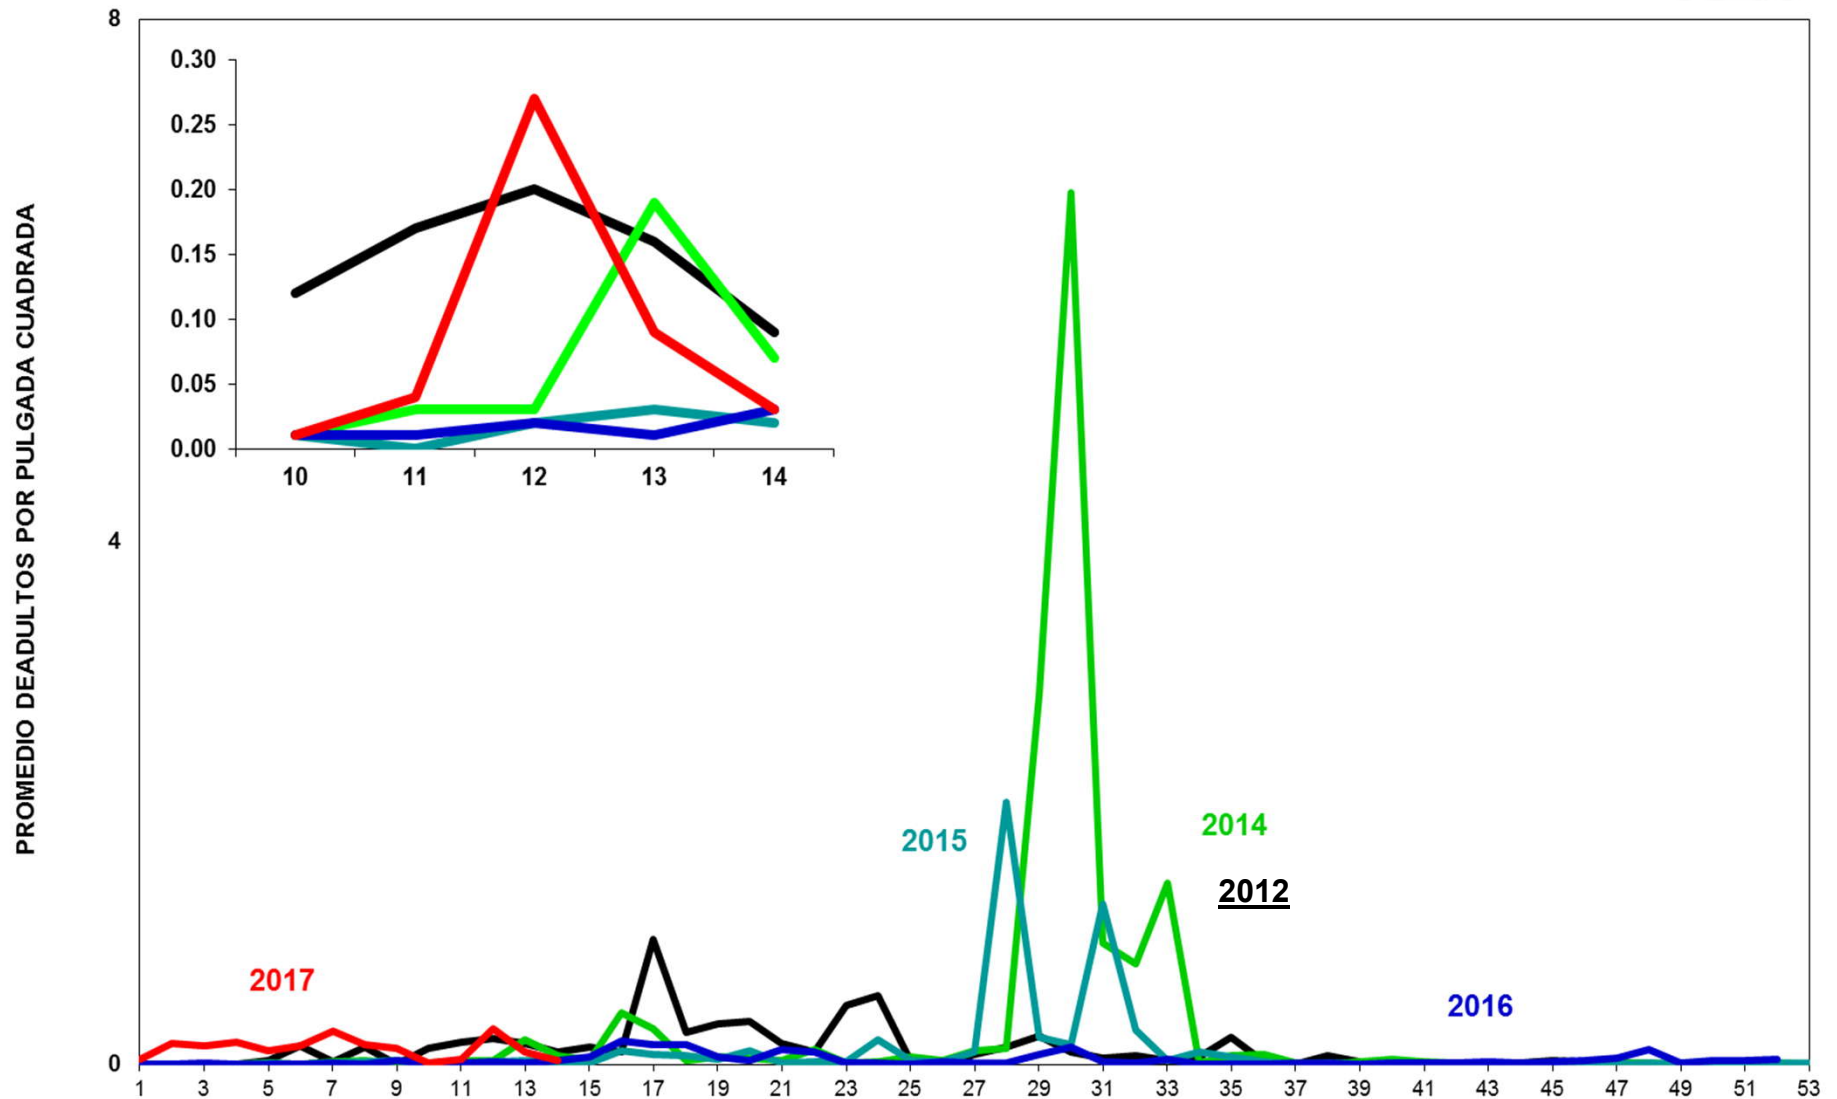

MONITOREO DE MOSQUITA BLANCA CON TRAMPAS AMARILLAS  
 PROMEDIO DE ADULTOS POR PULGADA CUADRADA

SEMANA 14

# JUNTA LOCAL DE SANIDAD VEGETAL DEL VALLE DEL YAQUI

CAMPAÑA CONTRA LA MOSQUITA BLANCA  
PROMEDIO ACUMULADO DE ADULTOS POR PULGADA CUADRADA  
EN TRAMPAS AMARILLAS