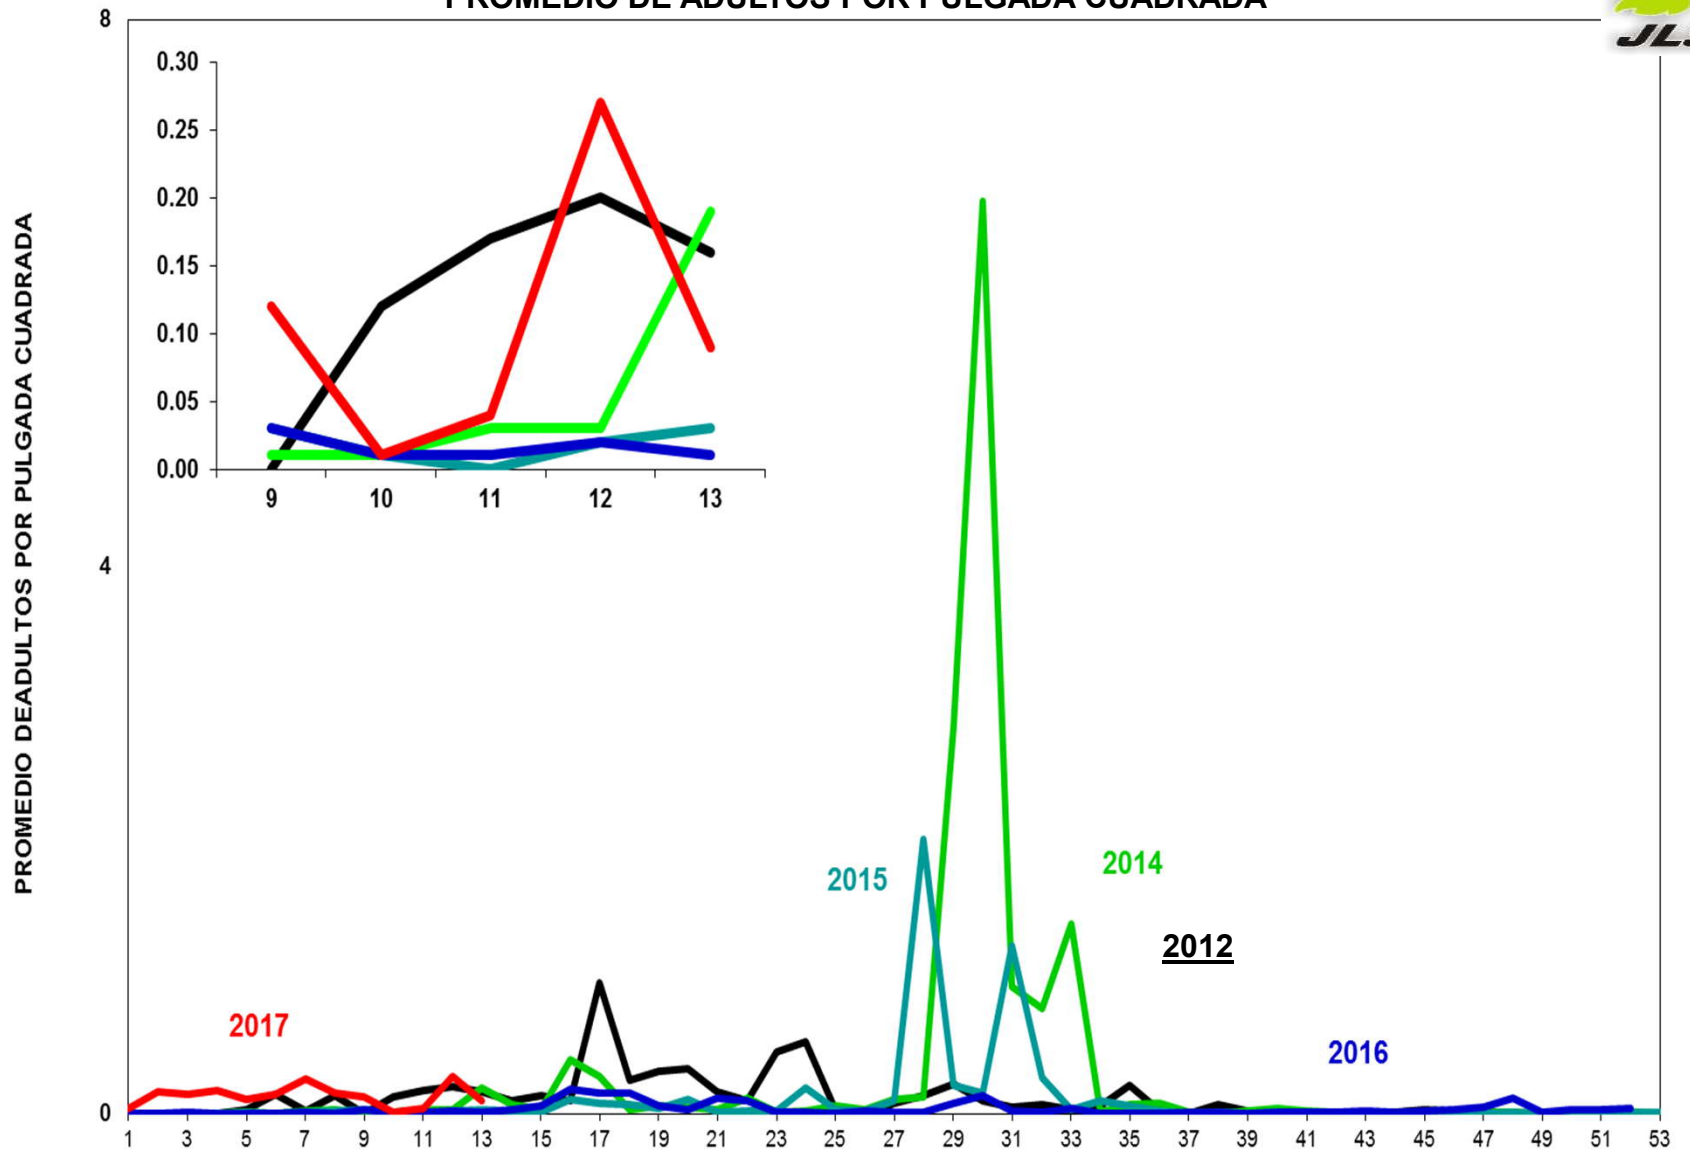

**MONITOREO DE MOSQUITA BLANCA CON TRAMPAS AMARILLAS
PROMEDIO DE ADULTOS POR PULGADA CUADRADA**

SEMANA 13