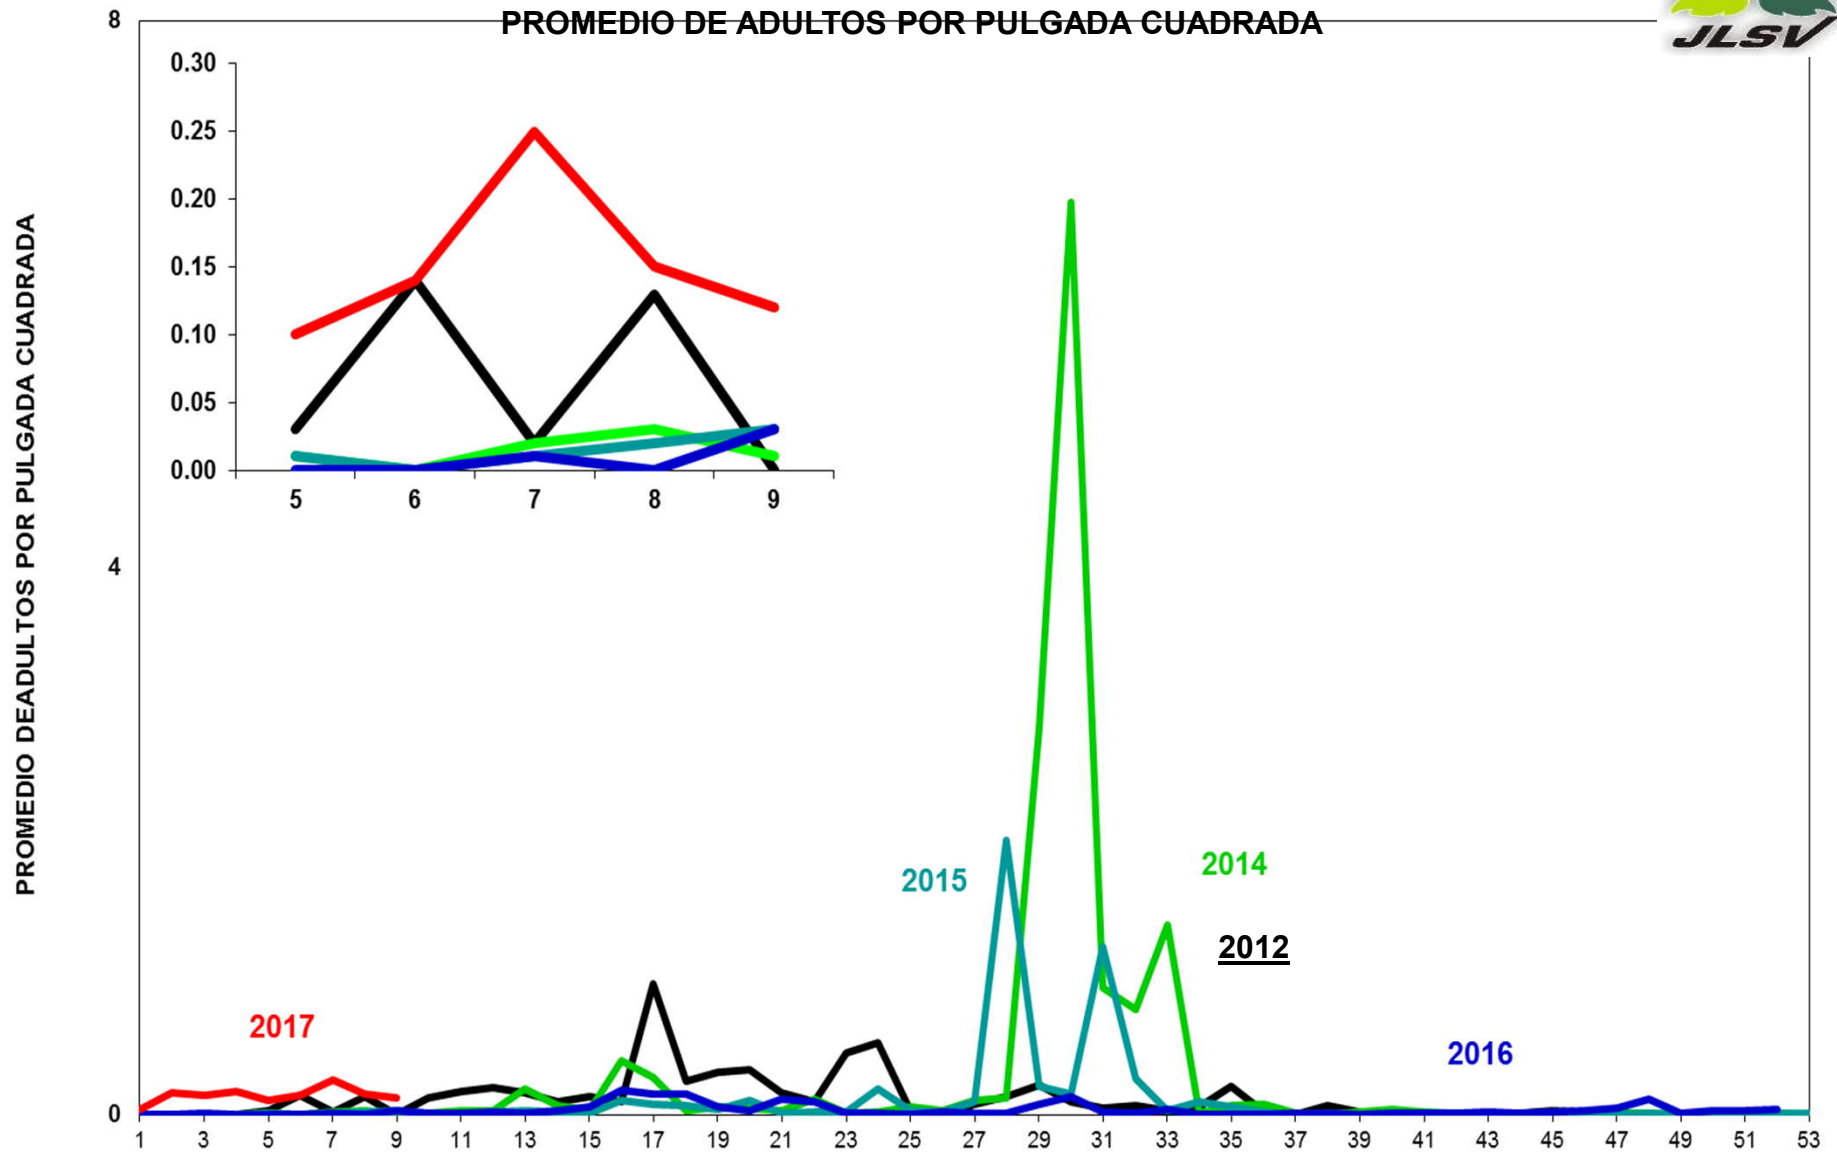

MONITOREO DE MOSQUITA BLANCA CON TRAMPAS AMARILLAS

SEMANA 09

JUNTA LOCAL DE SANIDAD VEGETAL DEL VALLE DEL YAQUI

CAMPAÑA CONTRA LA MOSQUITA BLANCA
PROMEDIO ACUMULADO DE ADULTOS POR PULGADA CUADRADA
EN TRAMPAS AMARILLAS