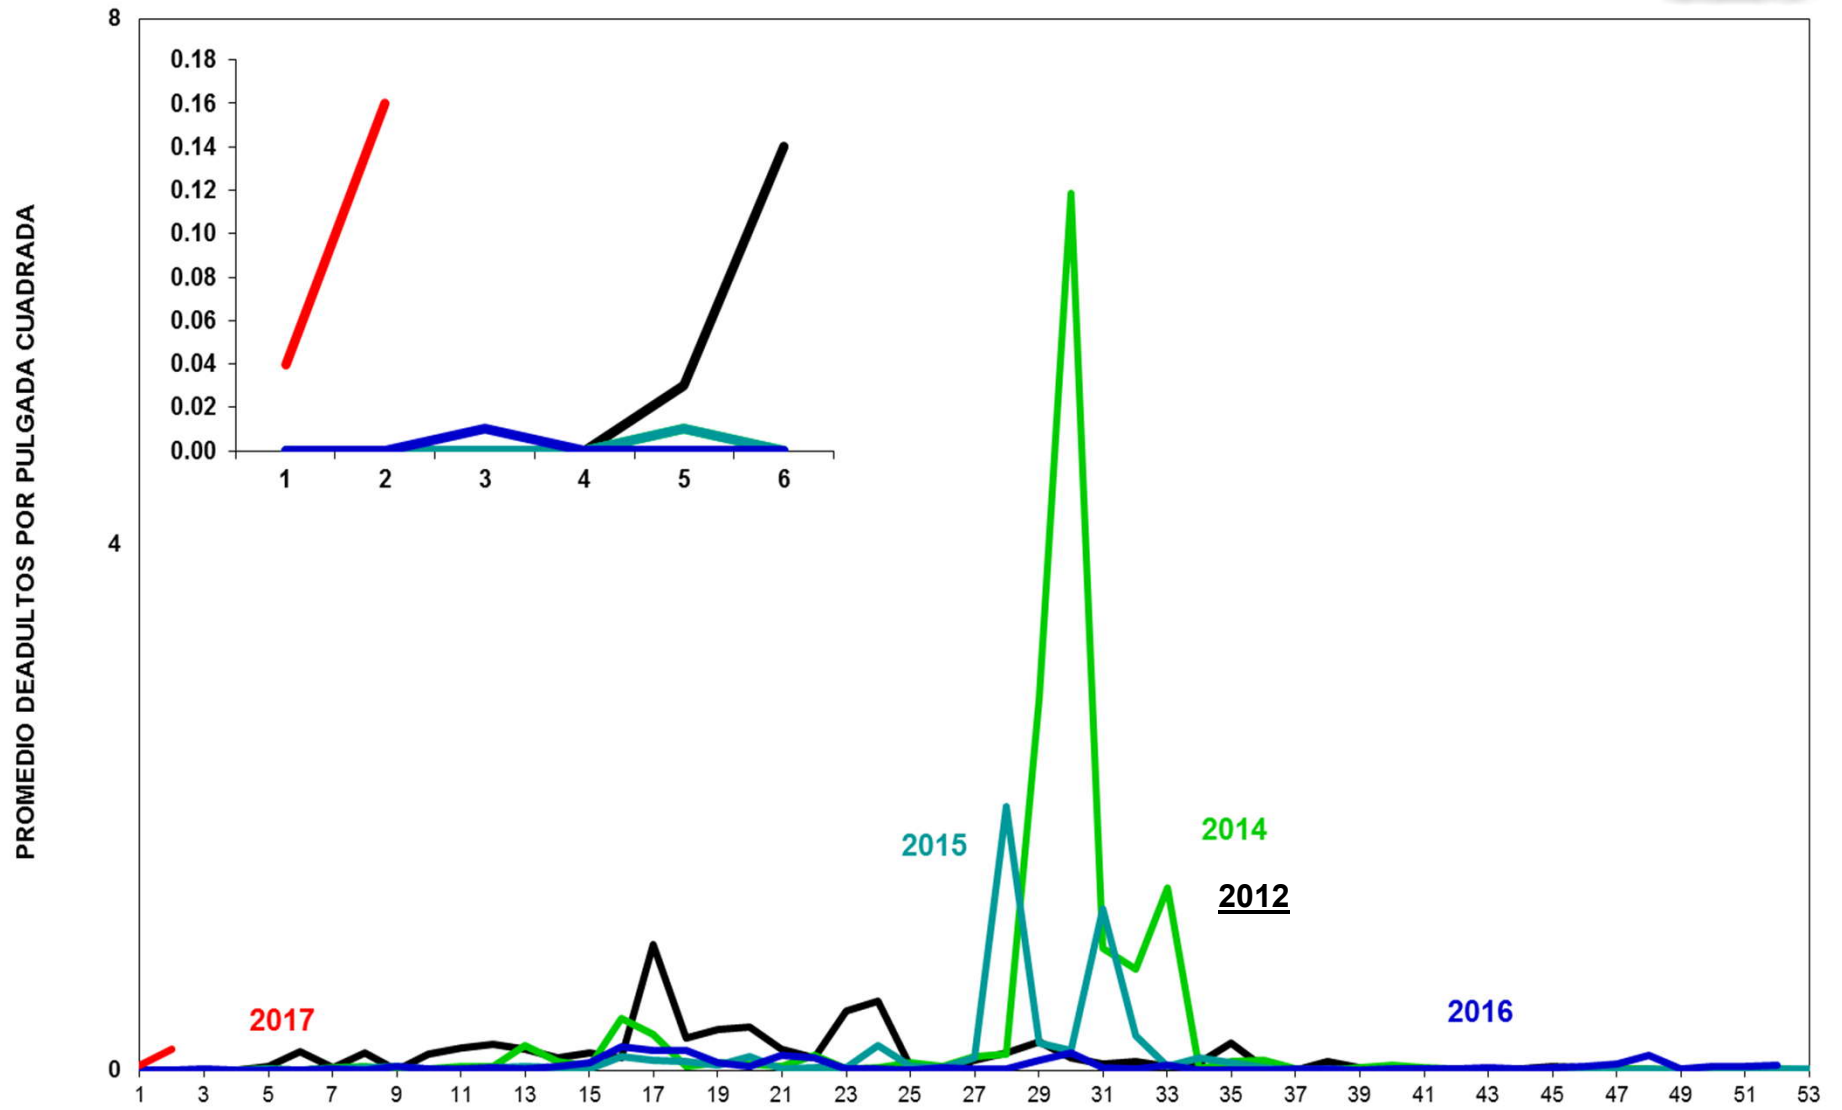

**MONITOREO DE MOSQUITA BLANCA CON TRAMPAS AMARILLAS
PROMEDIO DE ADULTOS POR PULGADA CUADRADA**

SEMANA 02

JUNTA LOCAL DE SANIDAD VEGETAL DEL VALLE DEL YAQUI
CAMPAÑA CONTRA LA MOSQUITA BLANCA
PROMEDIO ACUMULADO DE ADULTOS POR PULGADA CUADRADA
EN TRAMPAS AMARILLAS