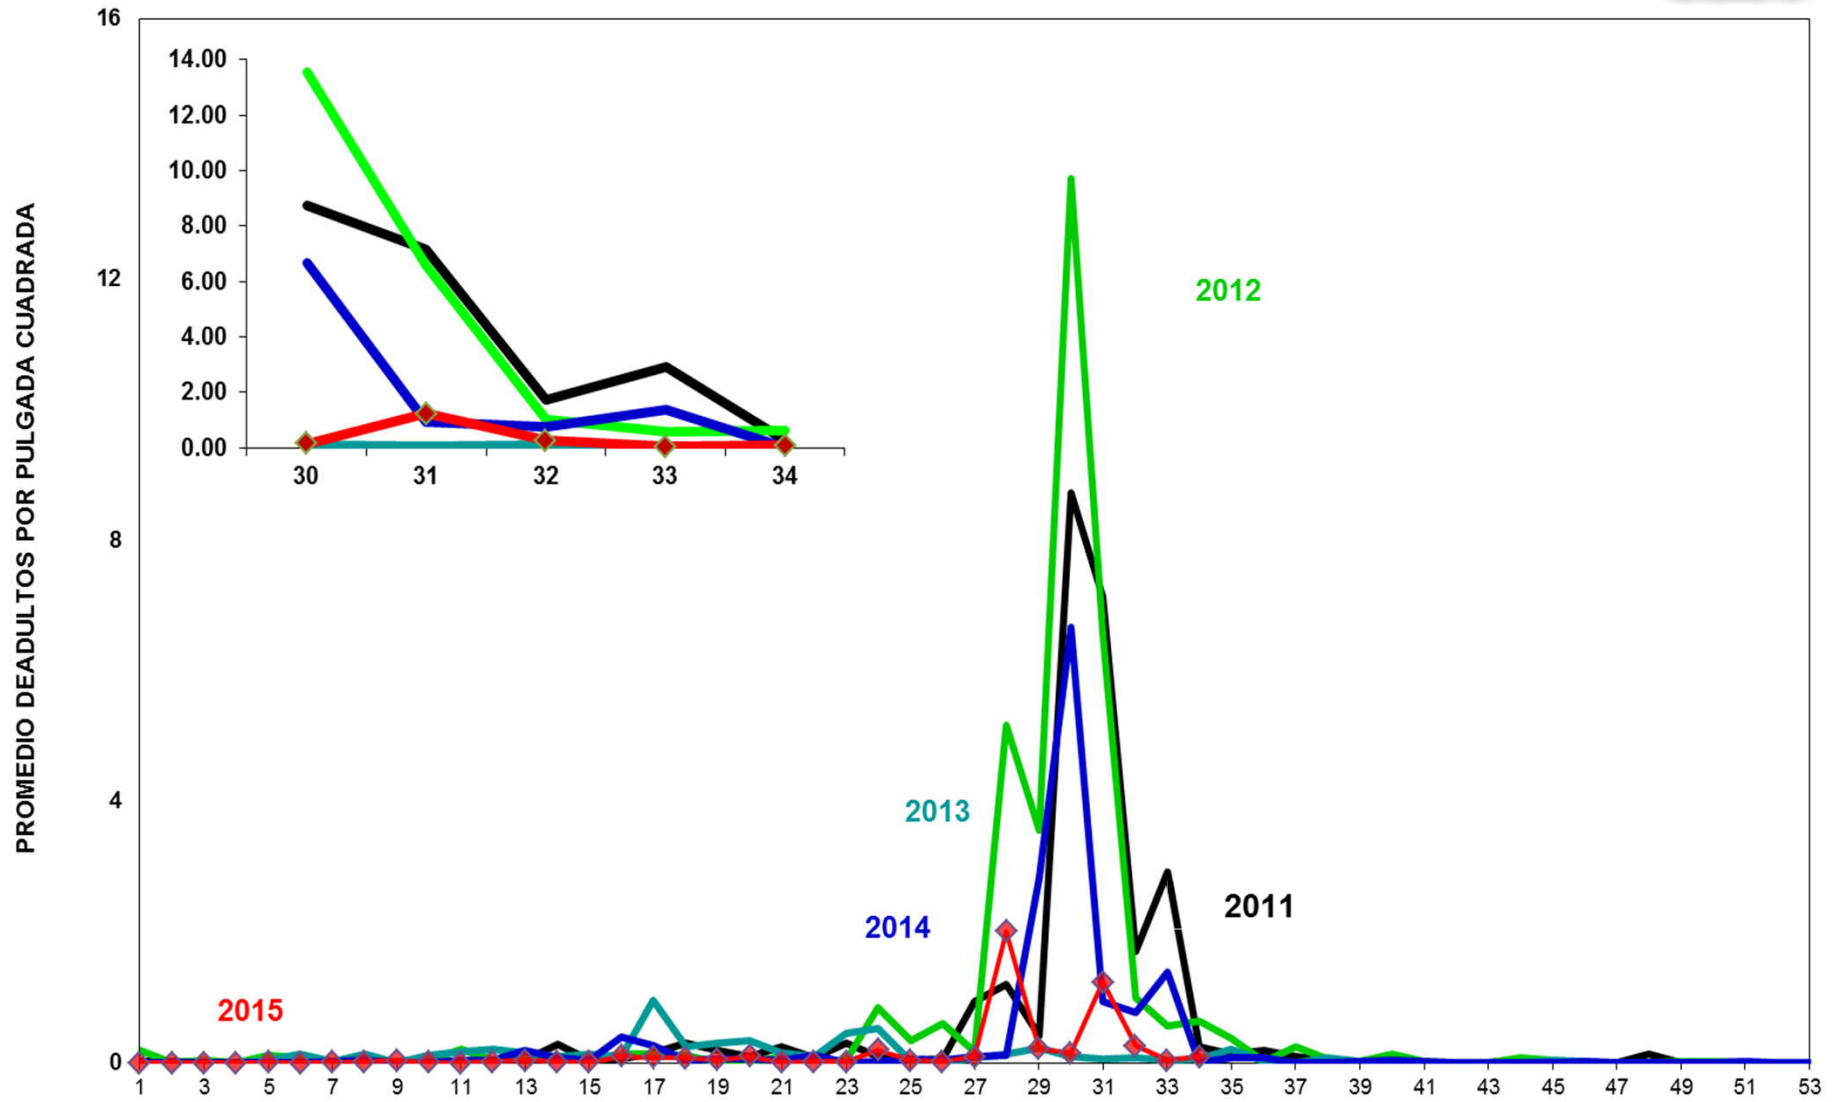

MONITOREO DE MOSQUITA BLANCA CON TRAMPAS AMARILLAS

PROMEDIO DE ADULTOS POR PULGADA CUADRADA

SEMANA 34