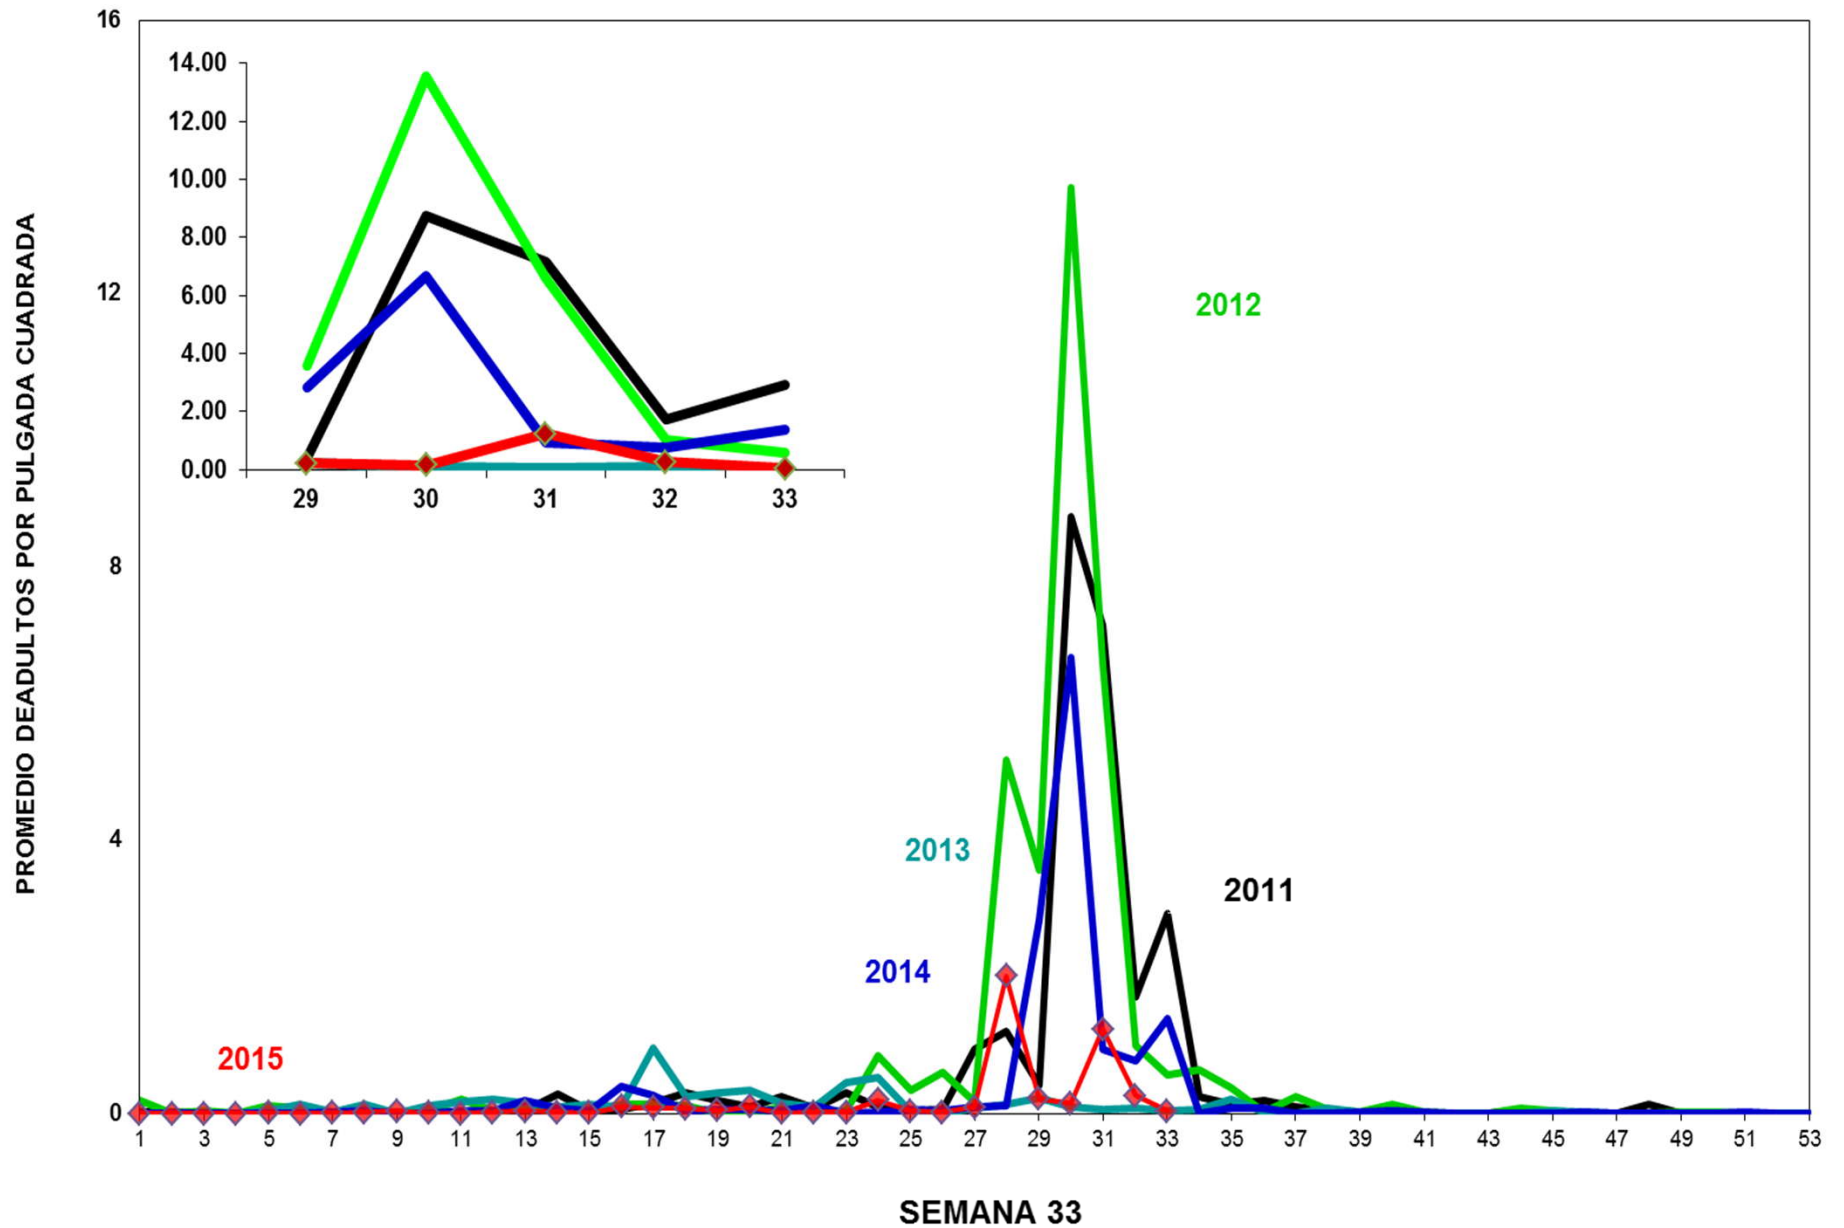

MONITOREO DE MOSQUITA BLANCA CON TRAMPAS AMARILLAS
 PROMEDIO DE ADULTOS POR PULGADA CUADRADA

JUNTA LOCAL DE SANIDAD VEGETAL DEL VALLE DEL YAQUI
CAMPAÑA CONTRA LA MOSQUITA BLANCA
PROMEDIO ACUMULADO DE ADULTOS POR PULGADA CUADRADA
EN TRAMPAS AMARILLAS