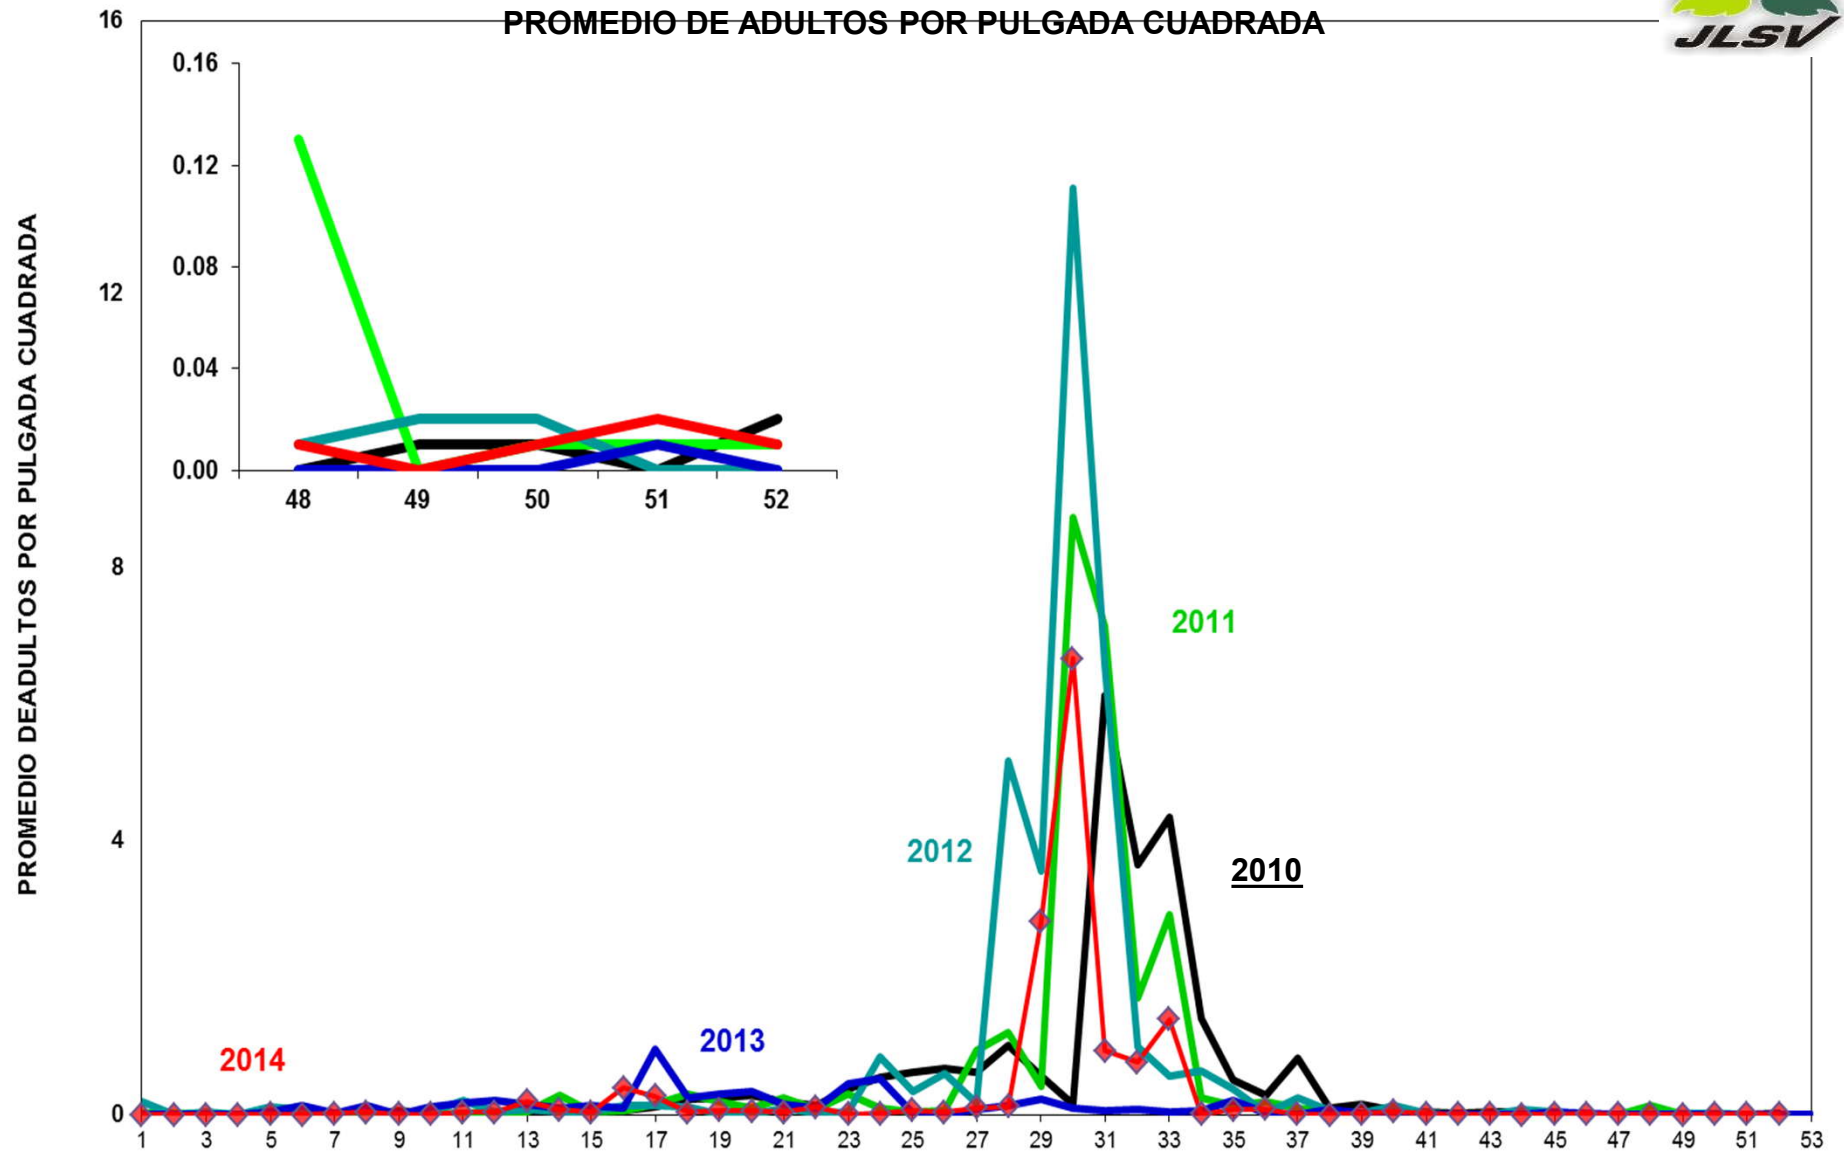

MONITOREO DE MOSQUITA BLANCA CON TRAMPAS AMARILLAS

PROMEDIO DE ADULTOS POR PULGADA CUADRADA

SEMANA 52

JUNTA LOCAL DE SANIDAD VEGETAL DEL VALLE DEL YAQUI
CAMPAÑA CONTRA LA MOSQUITA BLANCA
PROMEDIO ACUMULADO DE ADULTOS POR PULGADA CUADRADA
EN TRAMPAS AMARILLAS