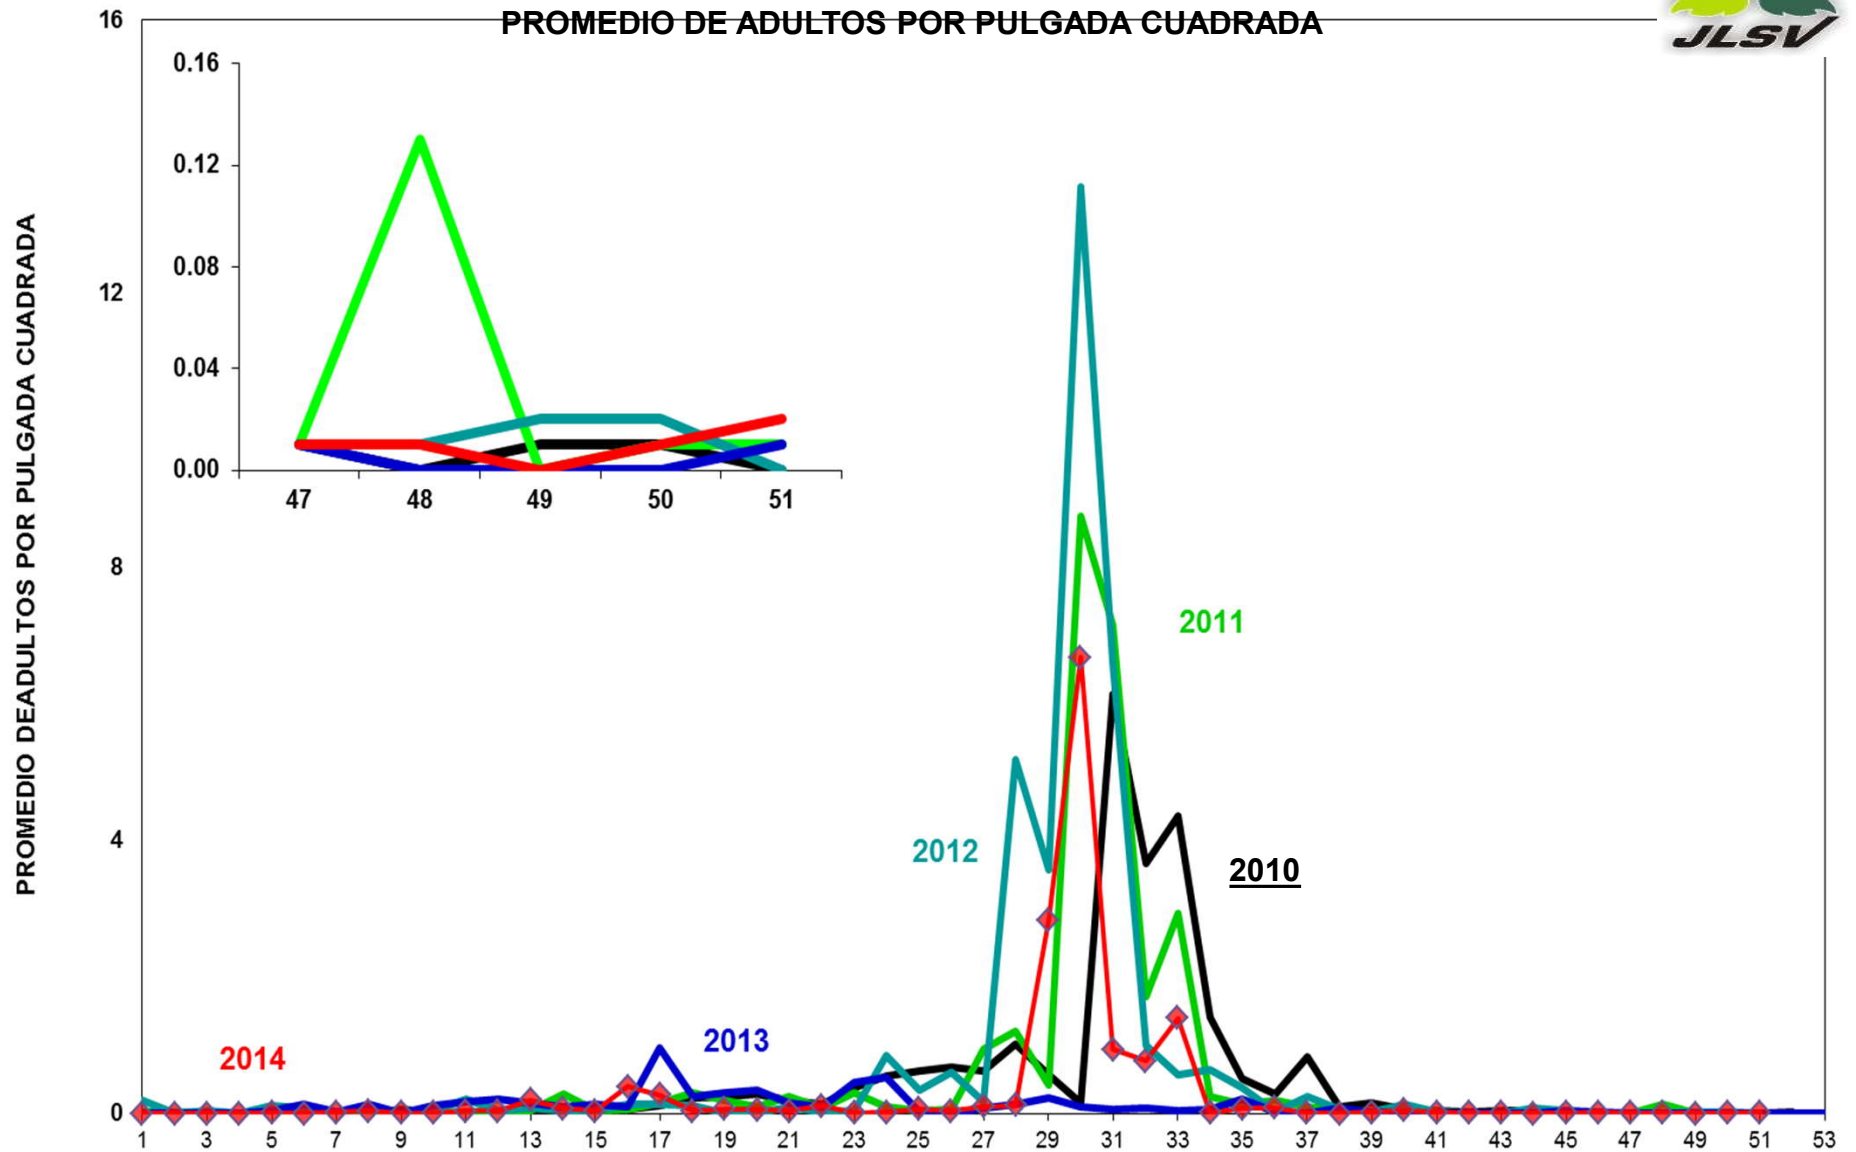

MONITOREO DE MOSQUITA BLANCA CON TRAMPAS AMARILLAS

PROMEDIO DE ADULTOS POR PULGADA CUADRADA

SEMANA 51

JUNTA LOCAL DE SANIDAD VEGETAL DEL VALLE DEL YAQUI
CAMPAÑA CONTRA LA MOSQUITA BLANCA
PROMEDIO ACUMULADO DE ADULTOS POR PULGADA CUADRADA
EN TRAMPAS AMARILLAS