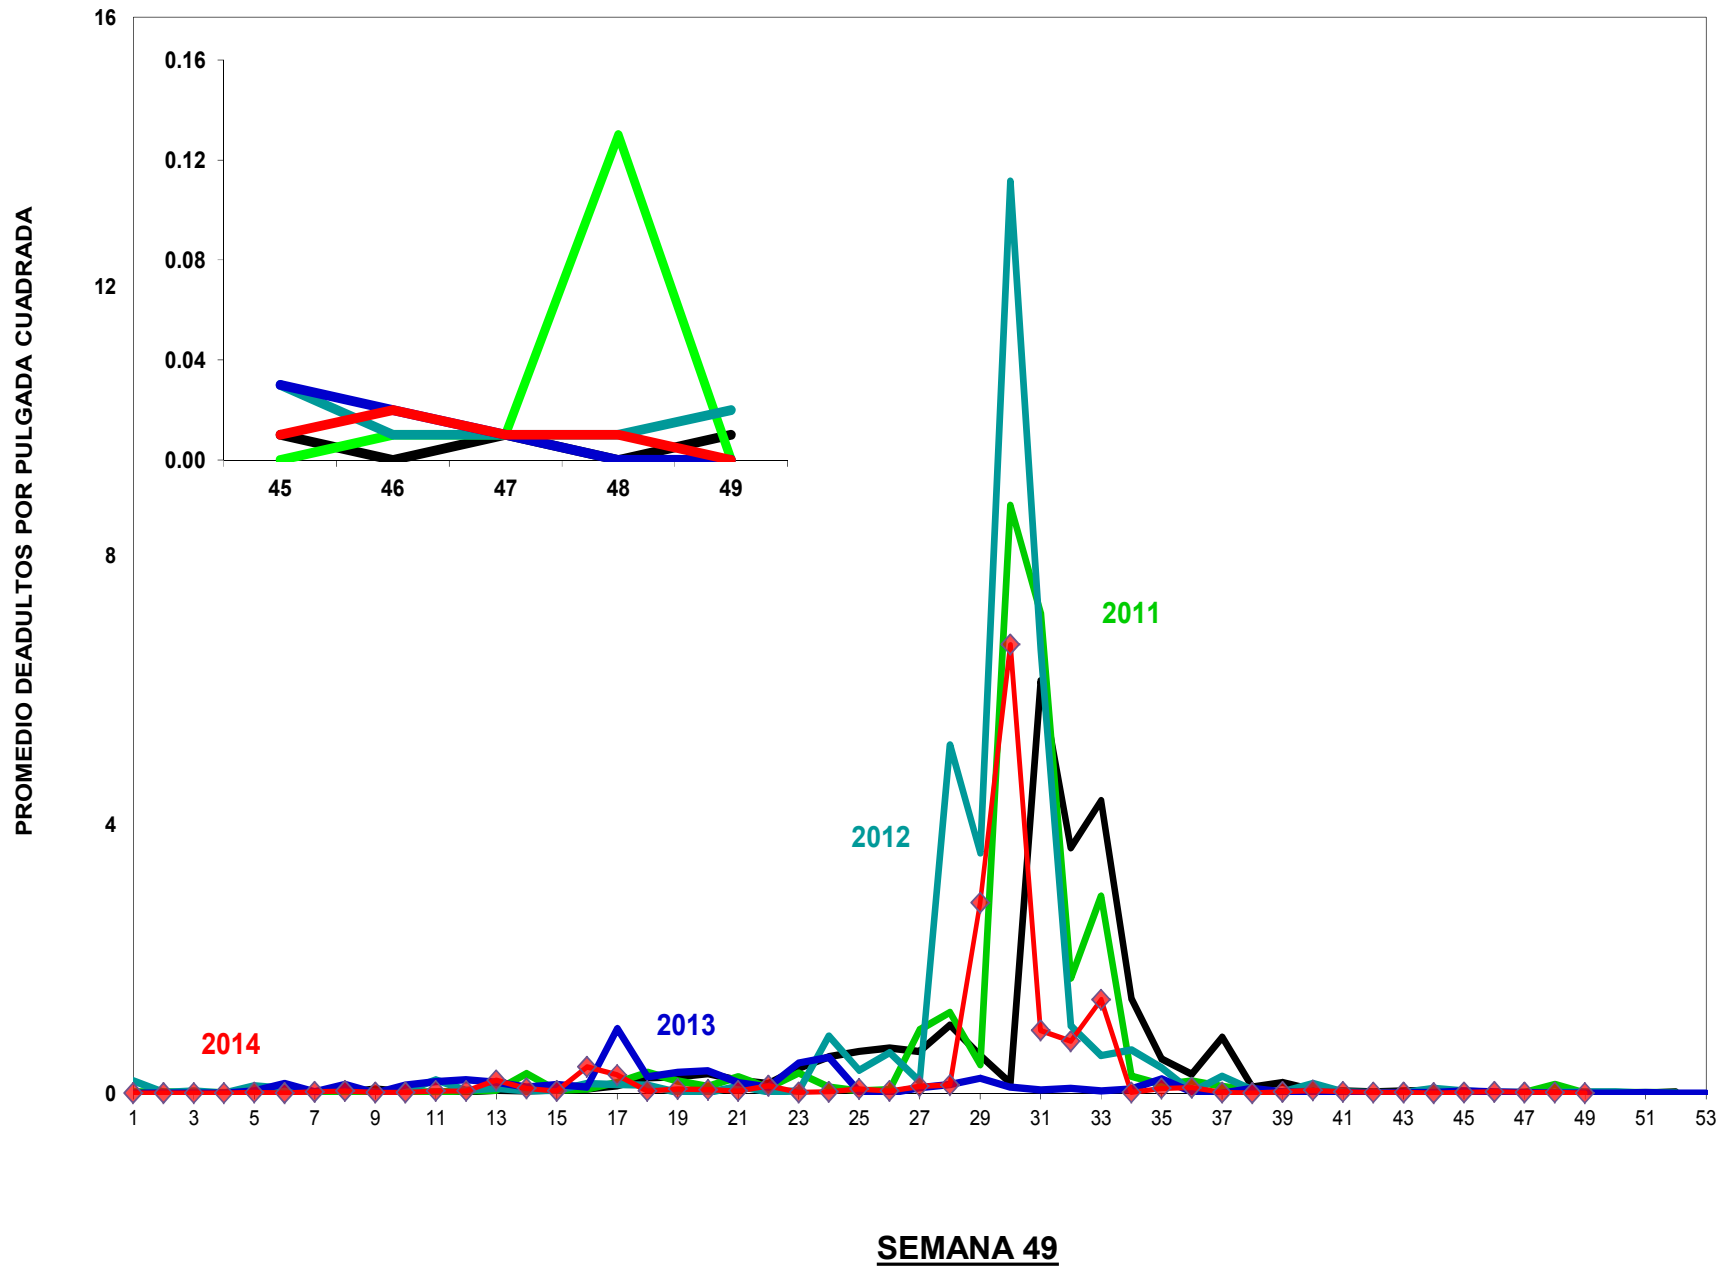

MONITOREO DE MOSQUITA BLANCA CON TRAMPAS AMARILLAS

PROMEDIO DE ADULTOS POR PULGADA CUADRADA

JUNTA LOCAL DE SANIDAD VEGETAL DEL VALLE DEL YAQUI
CAMPAÑA CONTRA LA MOSQUITA BLANCA
PROMEDIO ACUMULADO DE ADULTOS POR PULGADA CUADRADA
EN TRAMPAS AMARILLAS