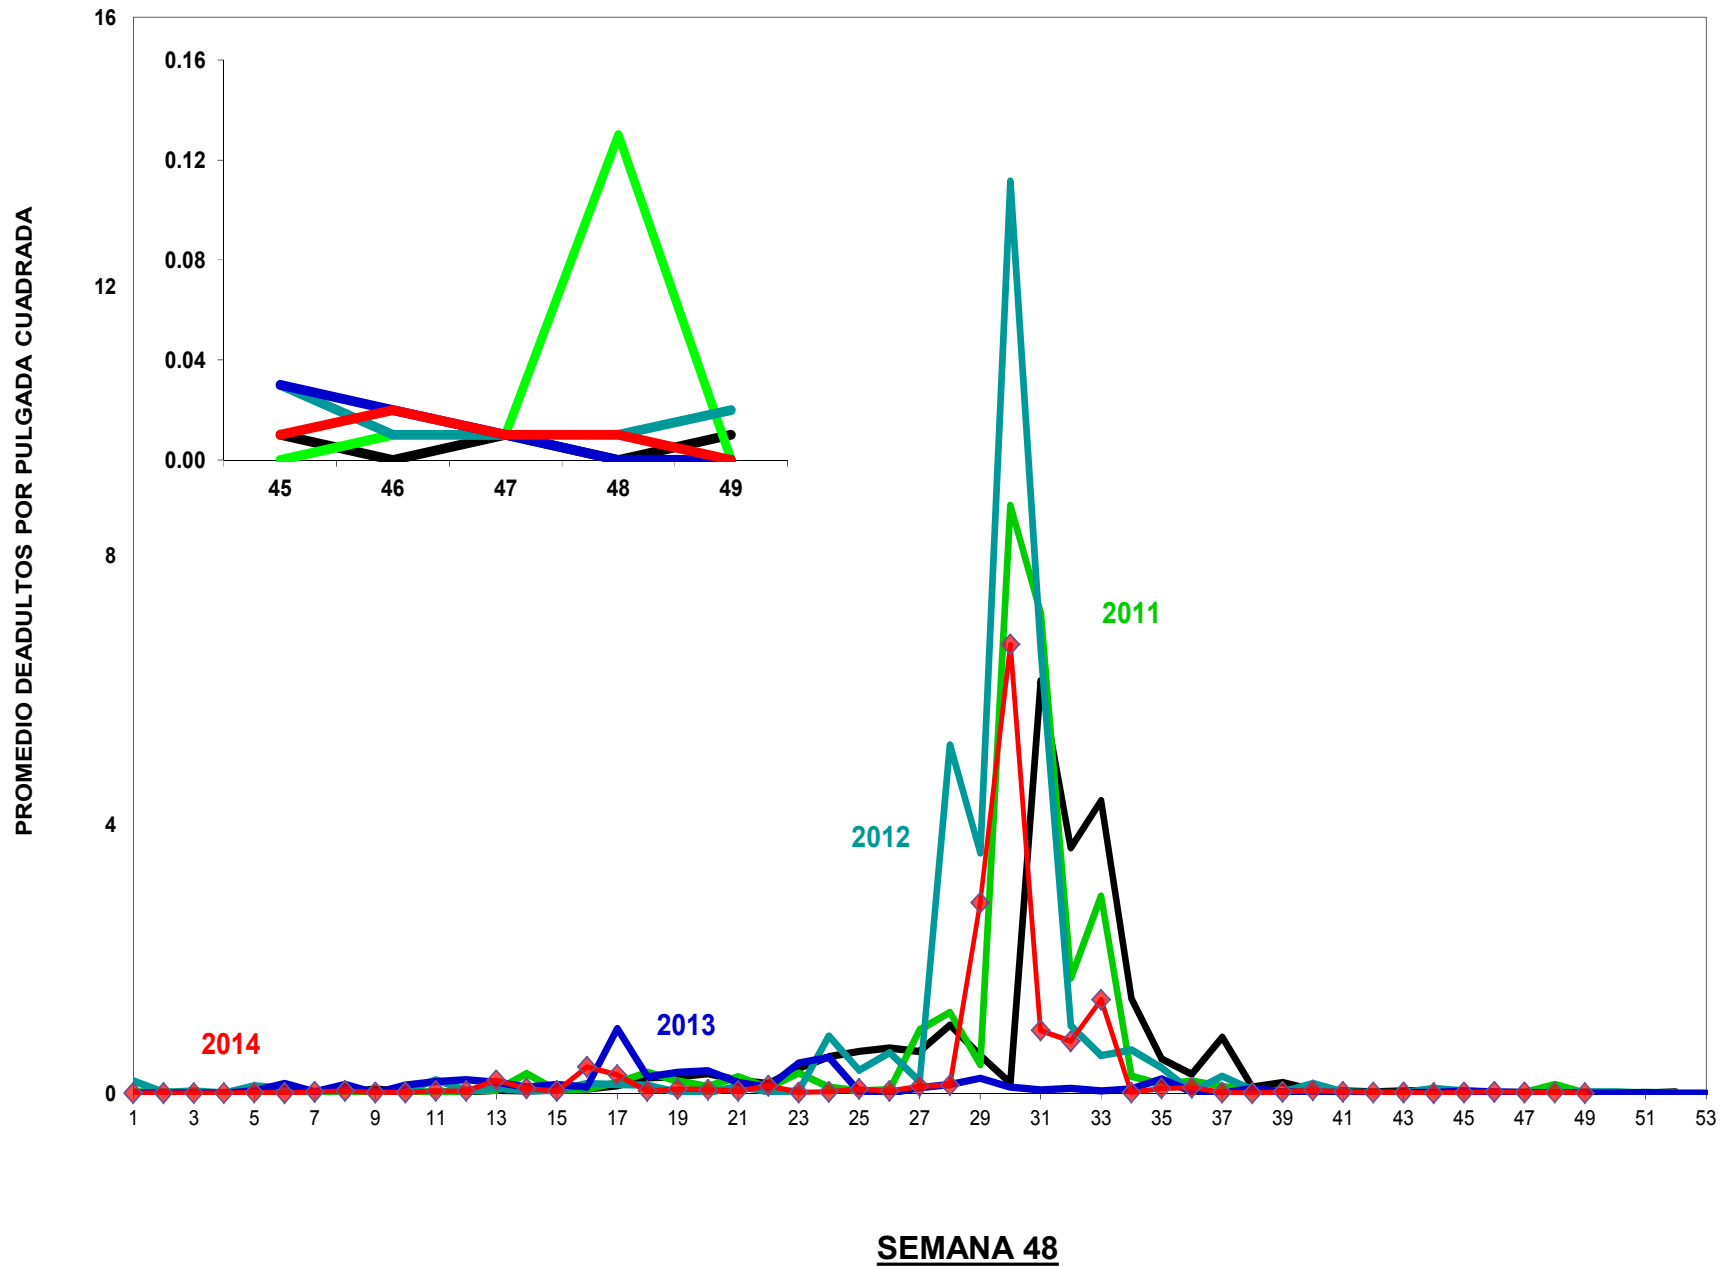

# MONITOREO DE MOSQUITA BLANCA CON TRAMPAS AMARILLAS PROMEDIO DE ADULTOS POR PULGADA CUADRADA

# JUNTA LOCAL DE SANIDAD VEGETAL DEL VALLE DEL YAQUI

CAMPAÑA CONTRA LA MOSQUITA BLANCA  
PROMEDIO ACUMULADO DE ADULTOS POR PULGADA CUADRADA  
EN TRAMPAS AMARILLAS