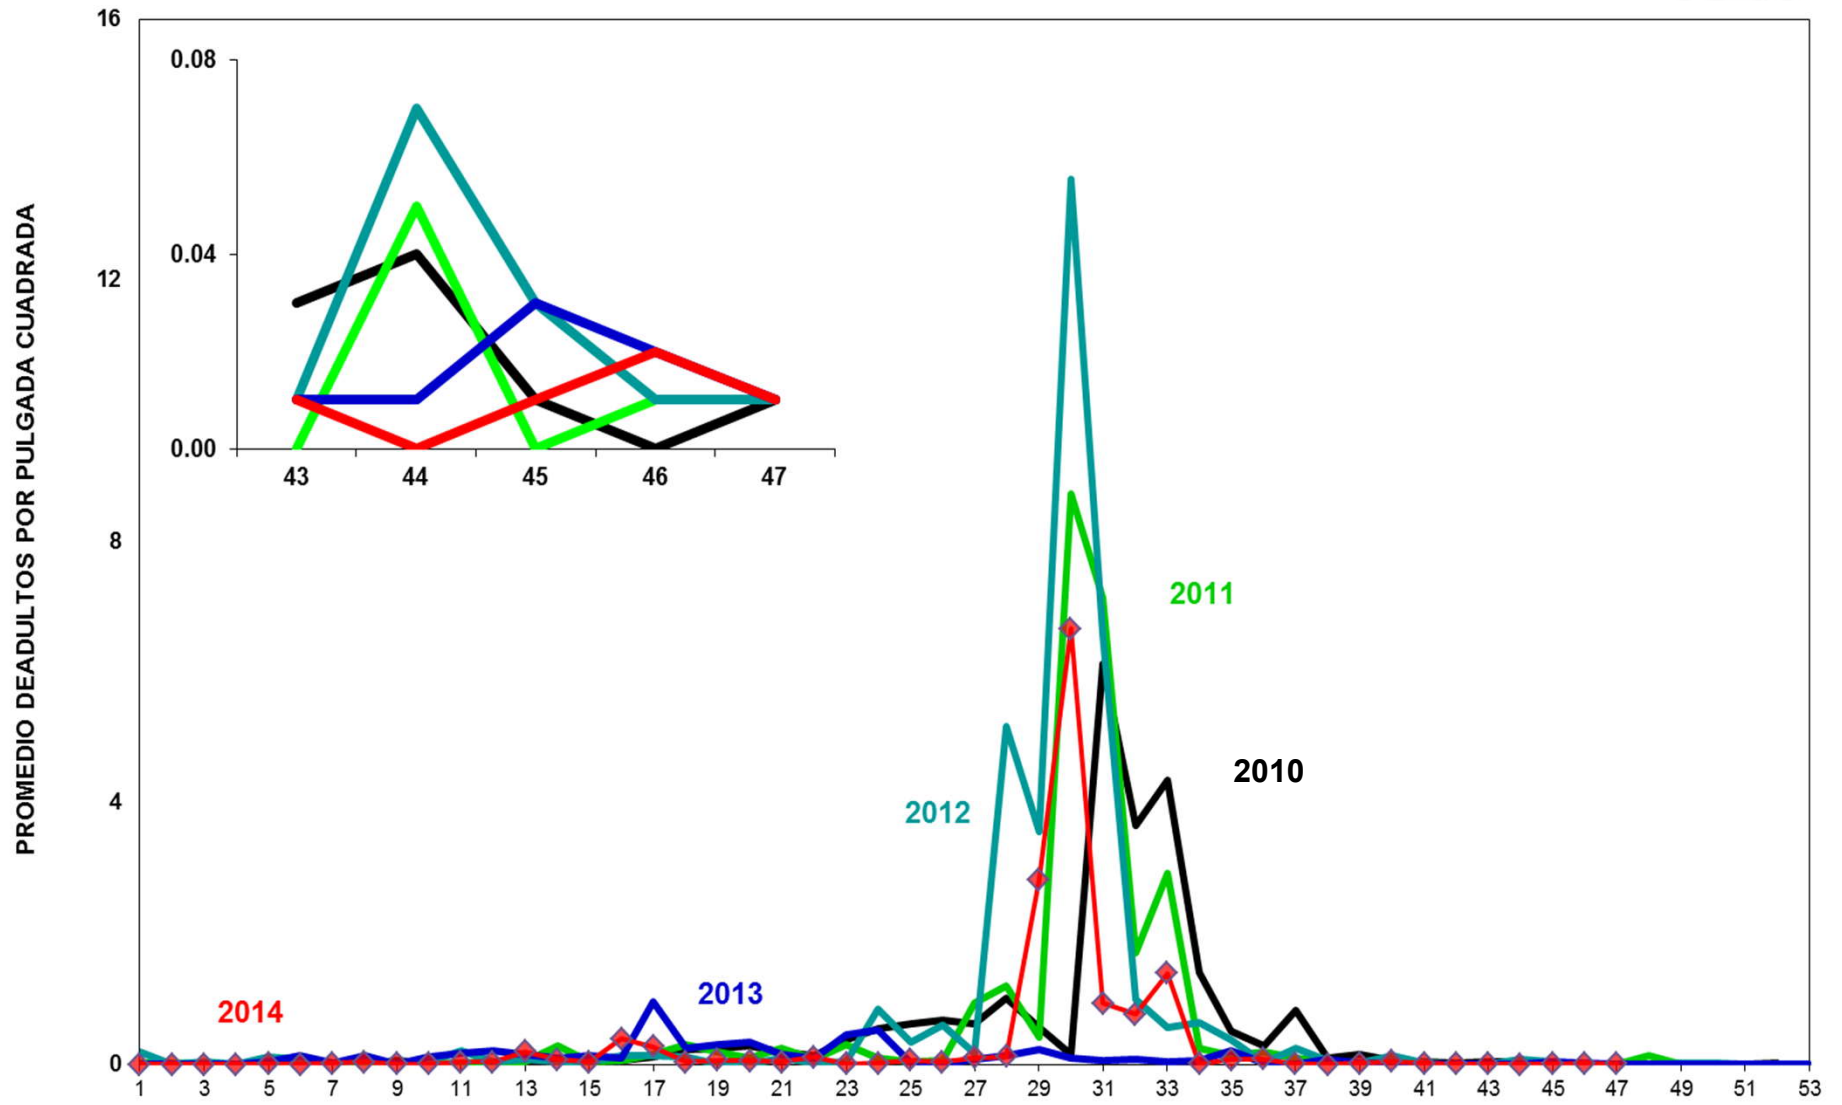

MONITOREO DE MOSQUITA BLANCA CON TRAMPAS AMARILLAS
 PROMEDIO DE ADULTOS POR PULGADA CUADRADA

SEMANA 47

JUNTA LOCAL DE SANIDAD VEGETAL DEL VALLE DEL YAQUI
CAMPAÑA CONTRA LA MOSQUITA BLANCA
PROMEDIO ACUMULADO DE ADULTOS POR PULGADA CUADRADA
EN TRAMPAS AMARILLAS