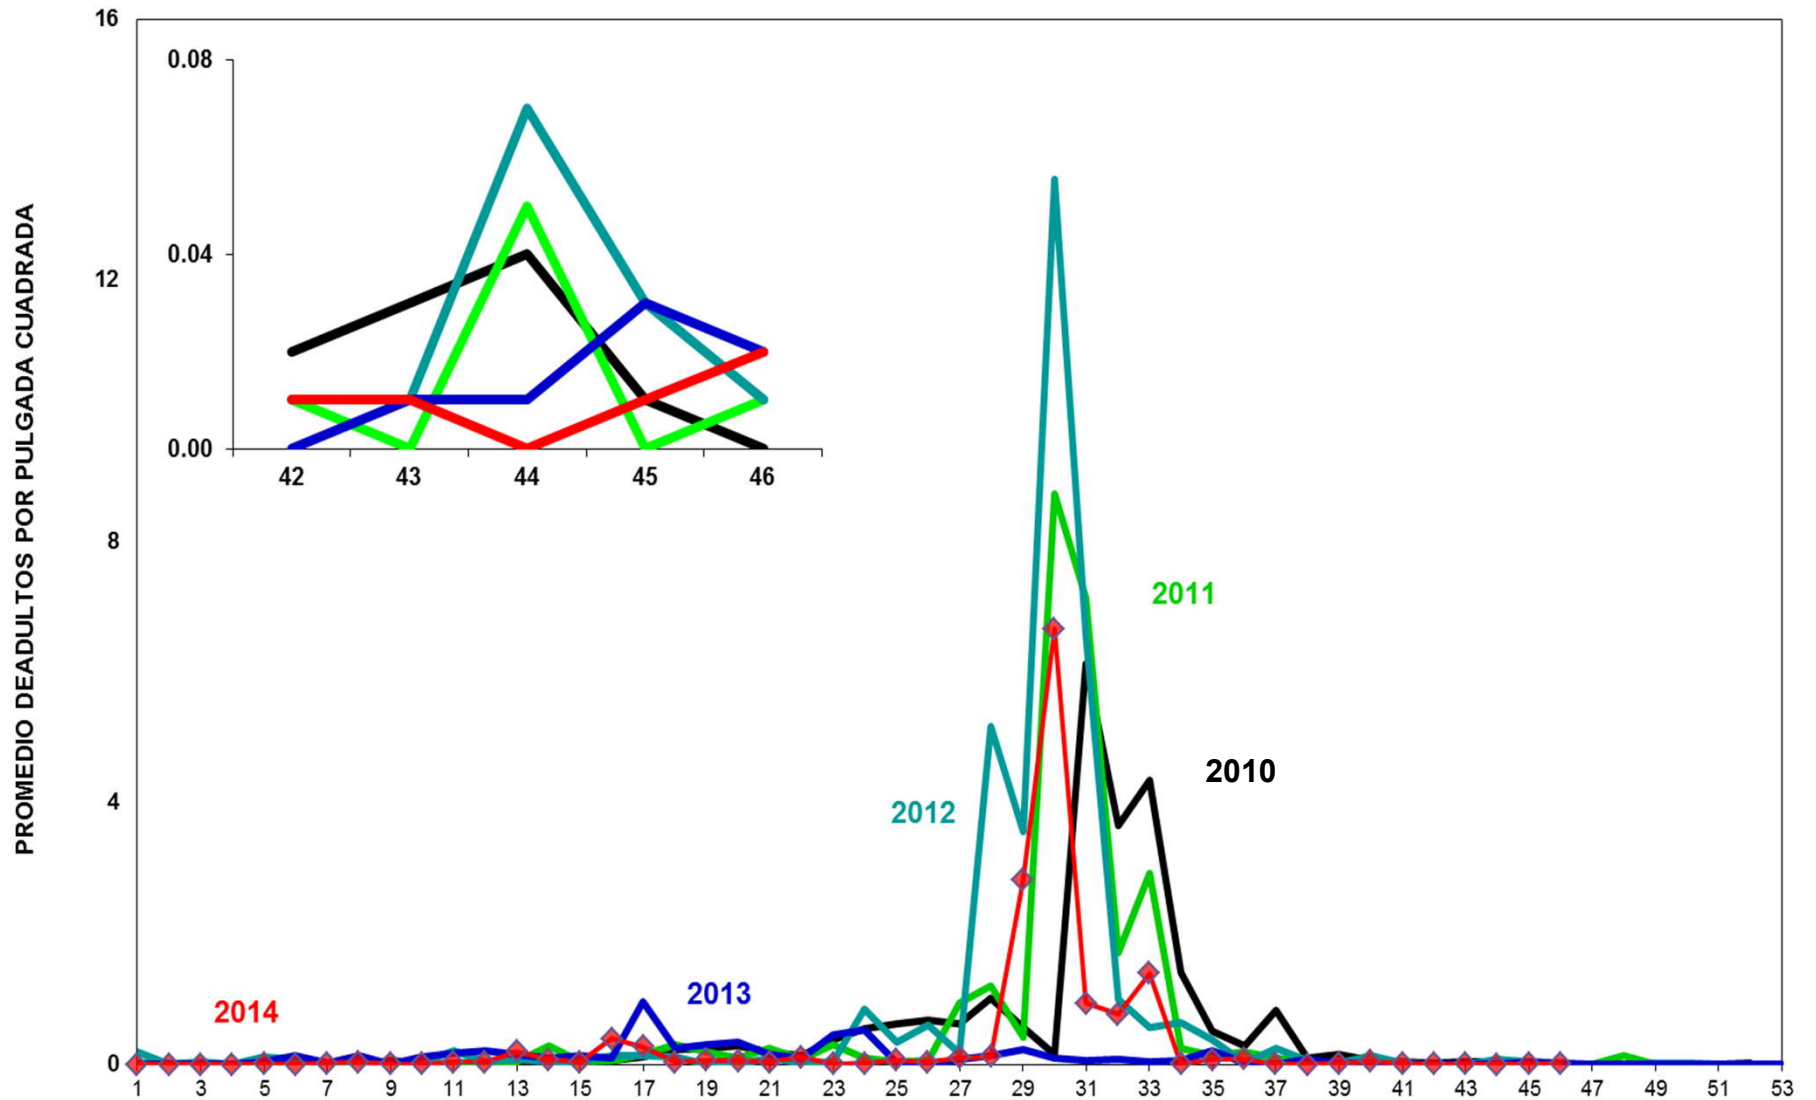

MONITOREO DE MOSQUITA BLANCA CON TRAMPAS AMARILLAS
 PROMEDIO DE ADULTOS POR PULGADA CUADRADA

SEMANA 46

JUNTA LOCAL DE SANIDAD VEGETAL DEL VALLE DEL YAQUI
CAMPAÑA CONTRA LA MOSQUITA BLANCA
PROMEDIO ACUMULADO DE ADULTOS POR PULGADA CUADRADA
EN TRAMPAS AMARILLAS