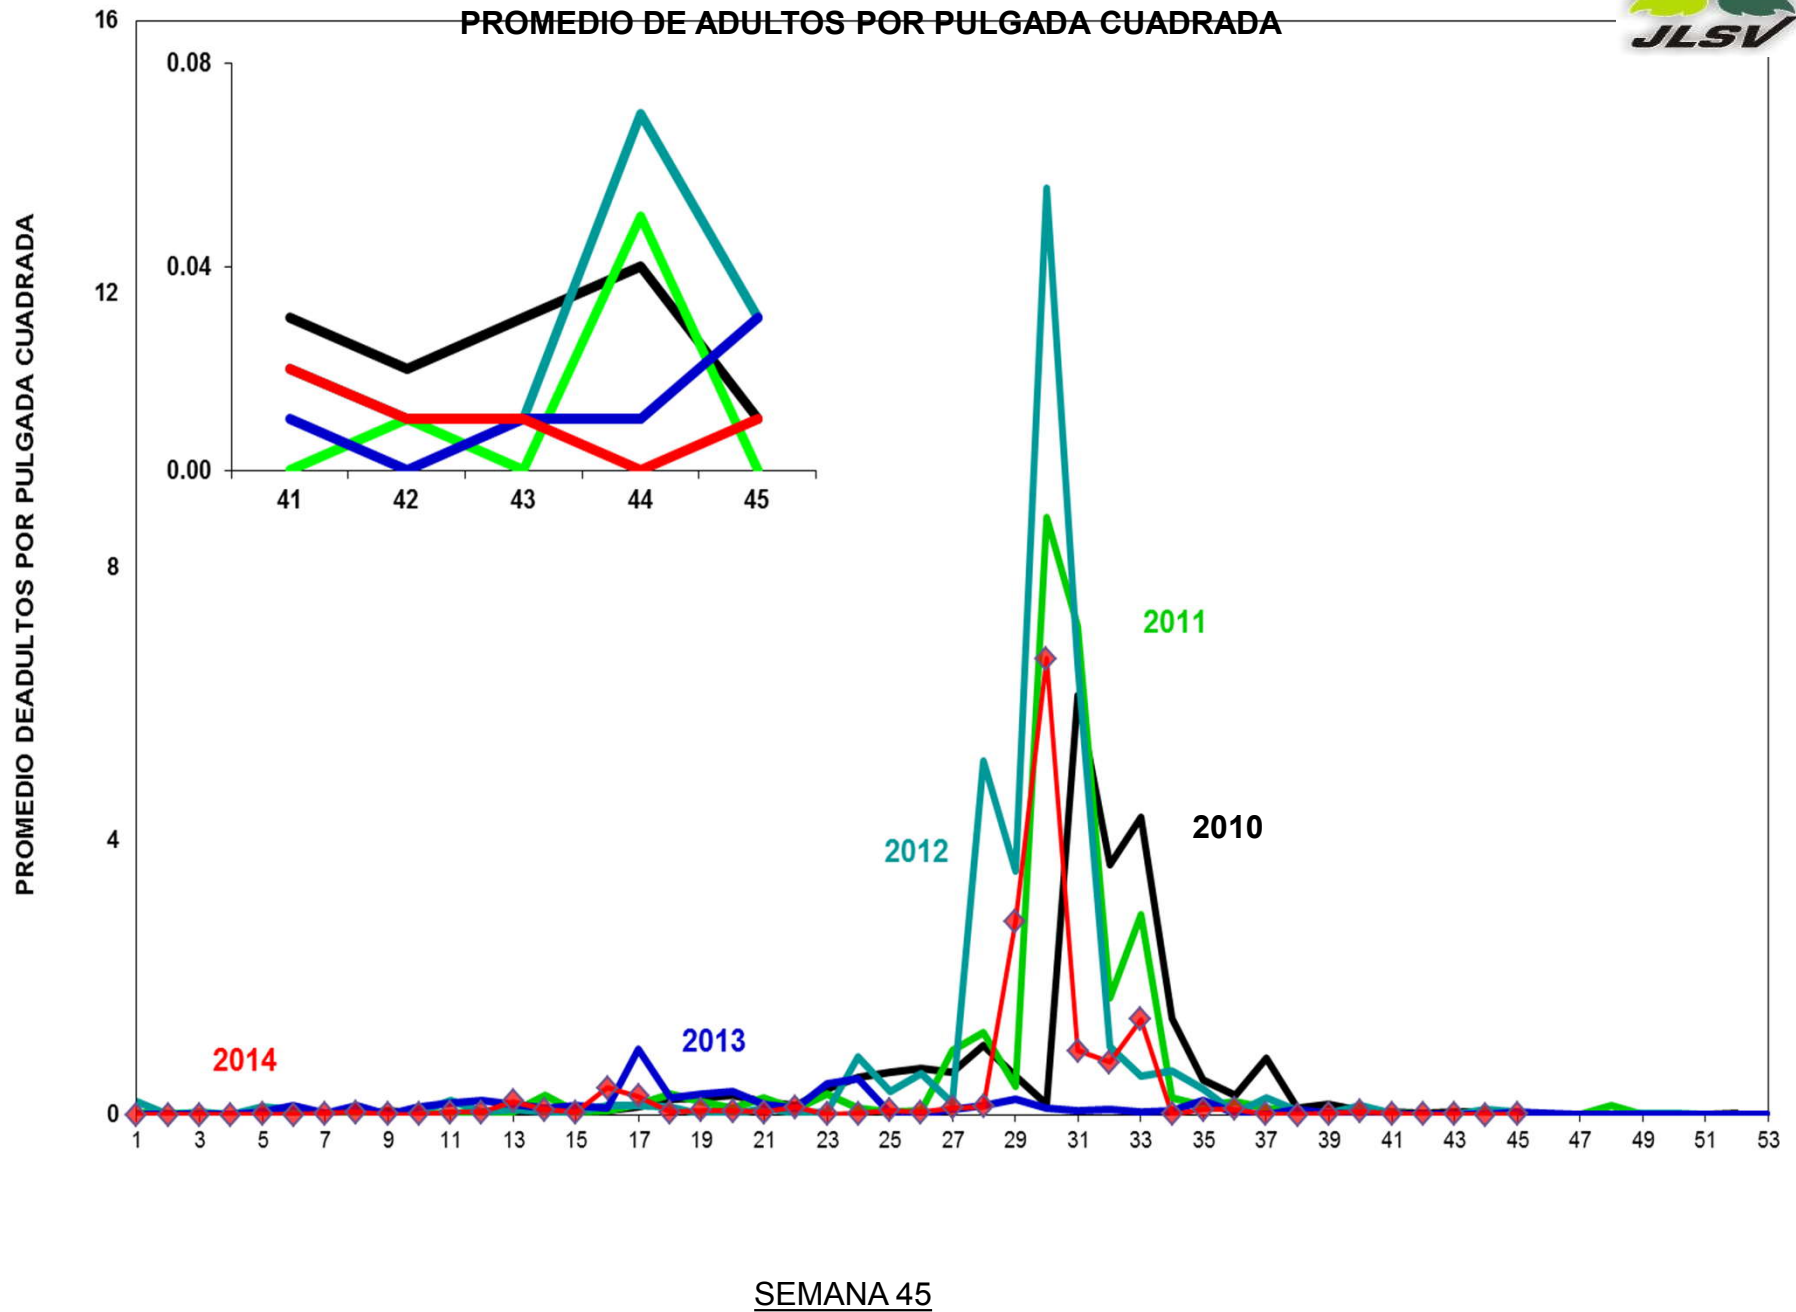

MONITOREO DE MOSQUITA BLANCA CON TRAMPAS AMARILLAS

JUNTA LOCAL DE SANIDAD VEGETAL DEL VALLE DEL YAQUI
CAMPAÑA CONTRA LA MOSQUITA BLANCA
PROMEDIO ACUMULADO DE ADULTOS POR PULGADA CUADRADA
EN TRAMPAS AMARILLAS