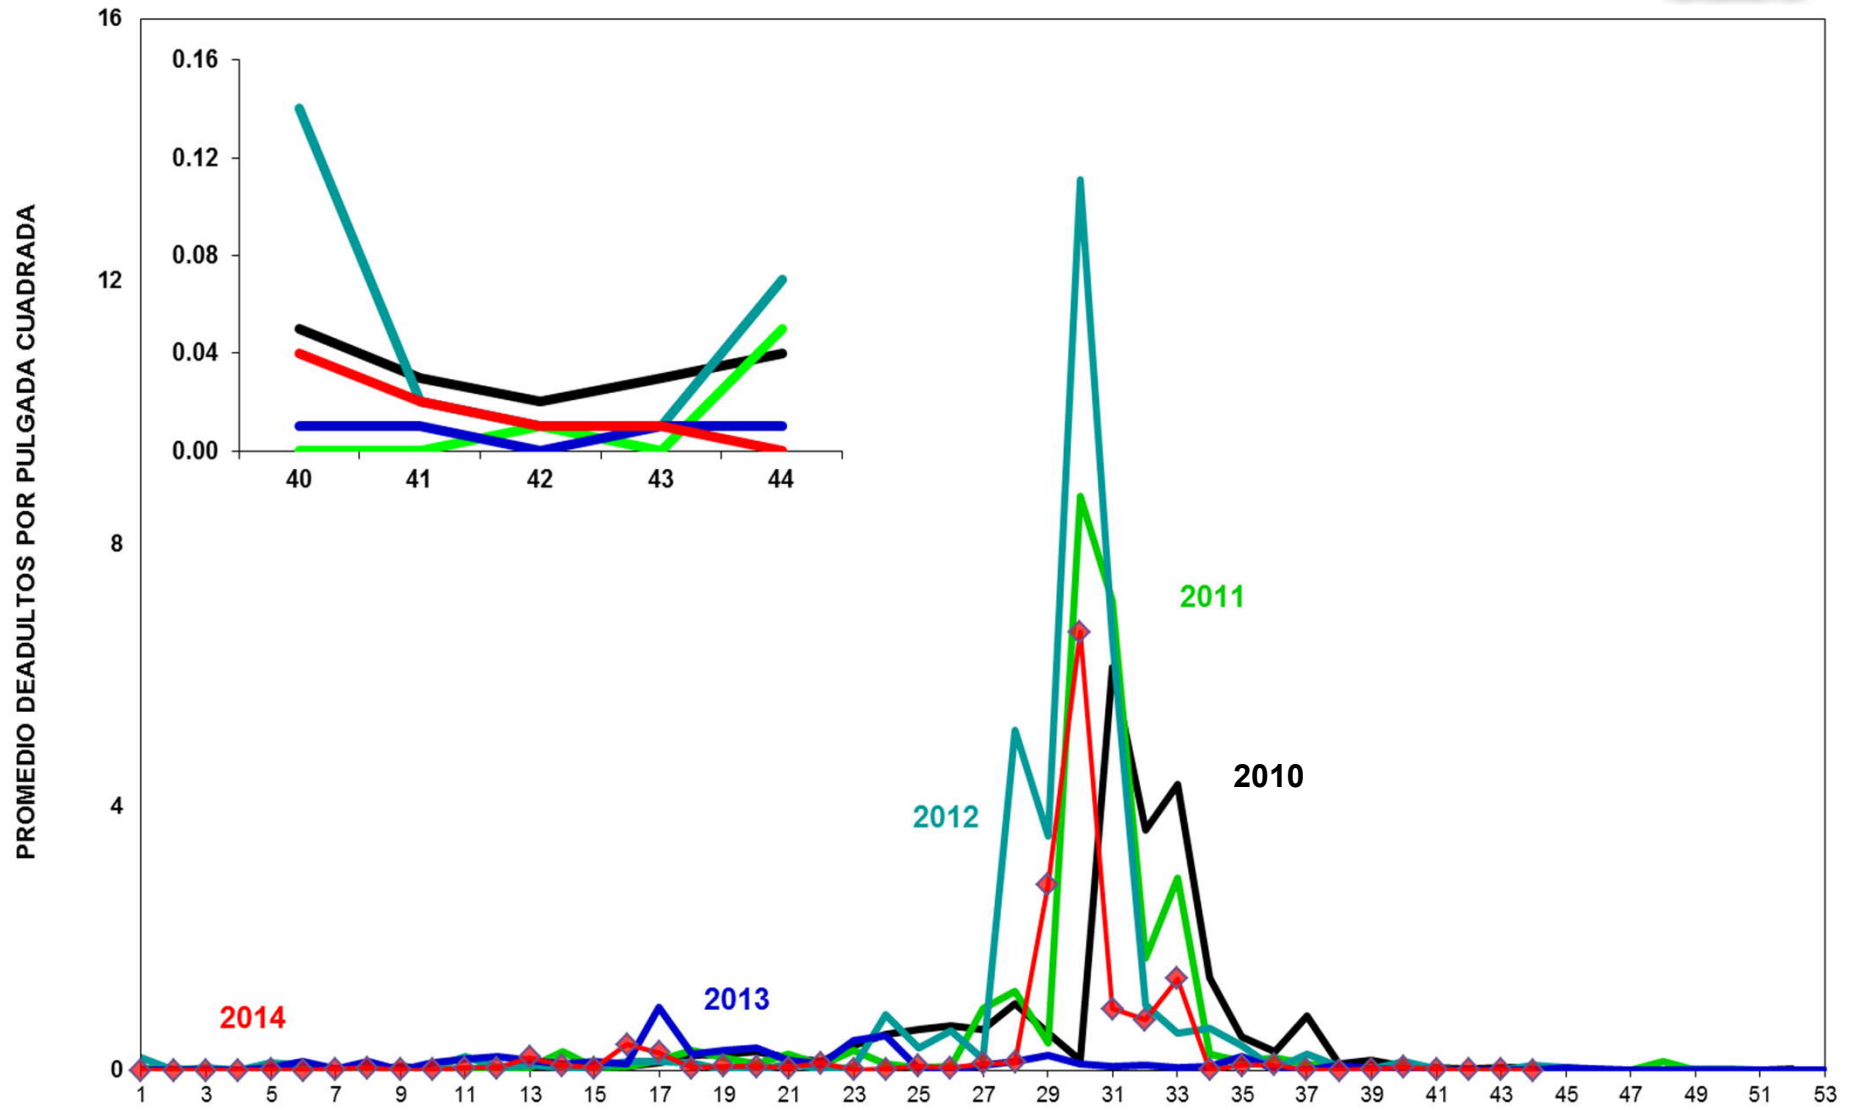

MONITOREO DE MOSQUITA BLANCA CON TRAMPAS AMARILLAS
 PROMEDIO DE ADULTOS POR PULGADA CUADRADA

SEMANA 44

JUNTA LOCAL DE SANIDAD VEGETAL DEL VALLE DEL YAQUI
CAMPAÑA CONTRA LA MOSQUITA BLANCA
PROMEDIO ACUMULADO DE ADULTOS POR PULGADA CUADRADA
EN TRAMPAS AMARILLAS