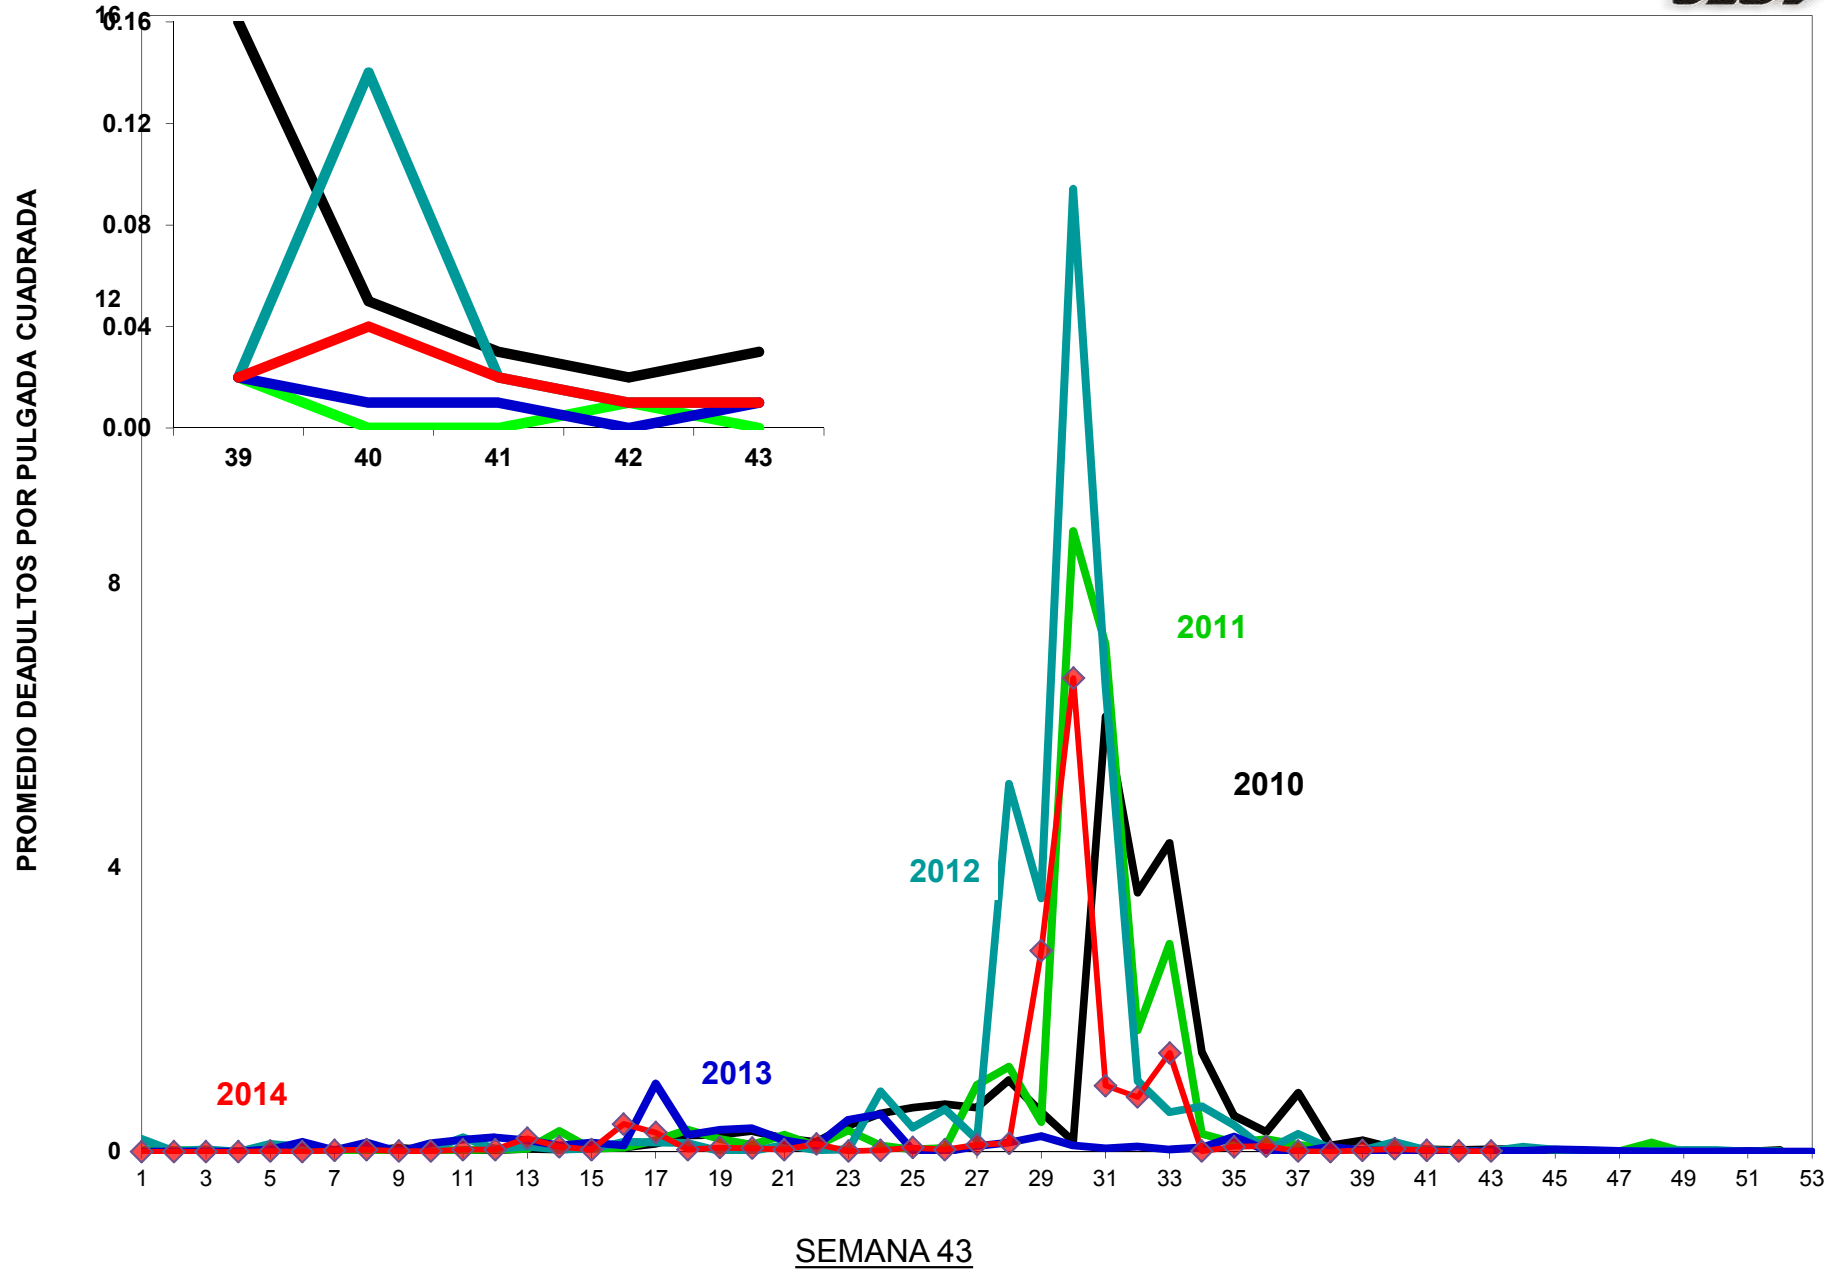

MONITOREO DE MOSQUITA BLANCA CON TRAMPAS AMARILLAS
 PROMEDIO DE ADULTOS POR PULGADA CUADRADA

JUNTA LOCAL DE SANIDAD VEGETAL DEL VALLE DEL YAQUI
CAMPAÑA CONTRA LA MOSQUITA BLANCA
PROMEDIO ACUMULADO DE ADULTOS POR PULGADA CUADRADA
EN TRAMPAS AMARILLAS