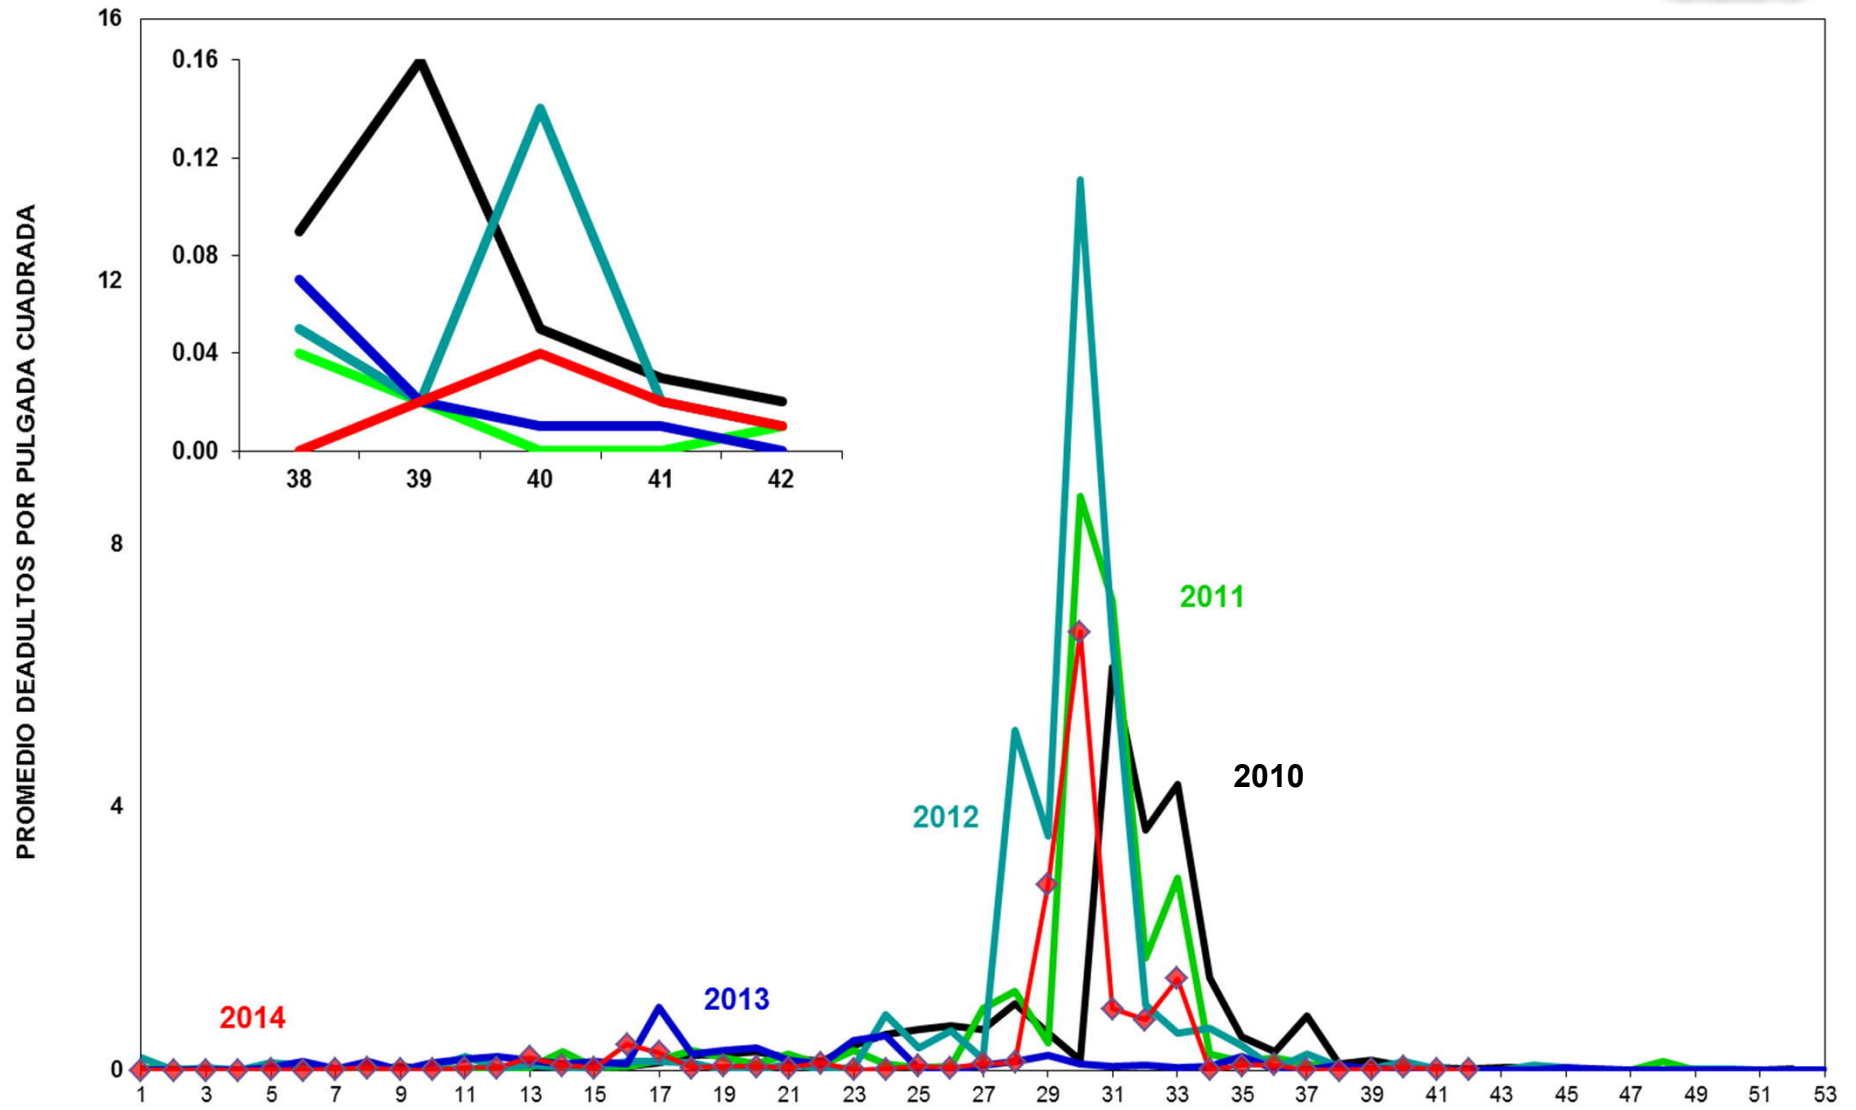

MONITOREO DE MOSQUITA BLANCA CON TRAMPAS AMARILLAS
 PROMEDIO DE ADULTOS POR PULGADA CUADRADA

SEMANA 42

JUNTA LOCAL DE SANIDAD VEGETAL DEL VALLE DEL YAQUI
CAMPAÑA CONTRA LA MOSQUITA BLANCA
PROMEDIO ACUMULADO DE ADULTOS POR PULGADA CUADRADA
EN TRAMPAS AMARILLAS