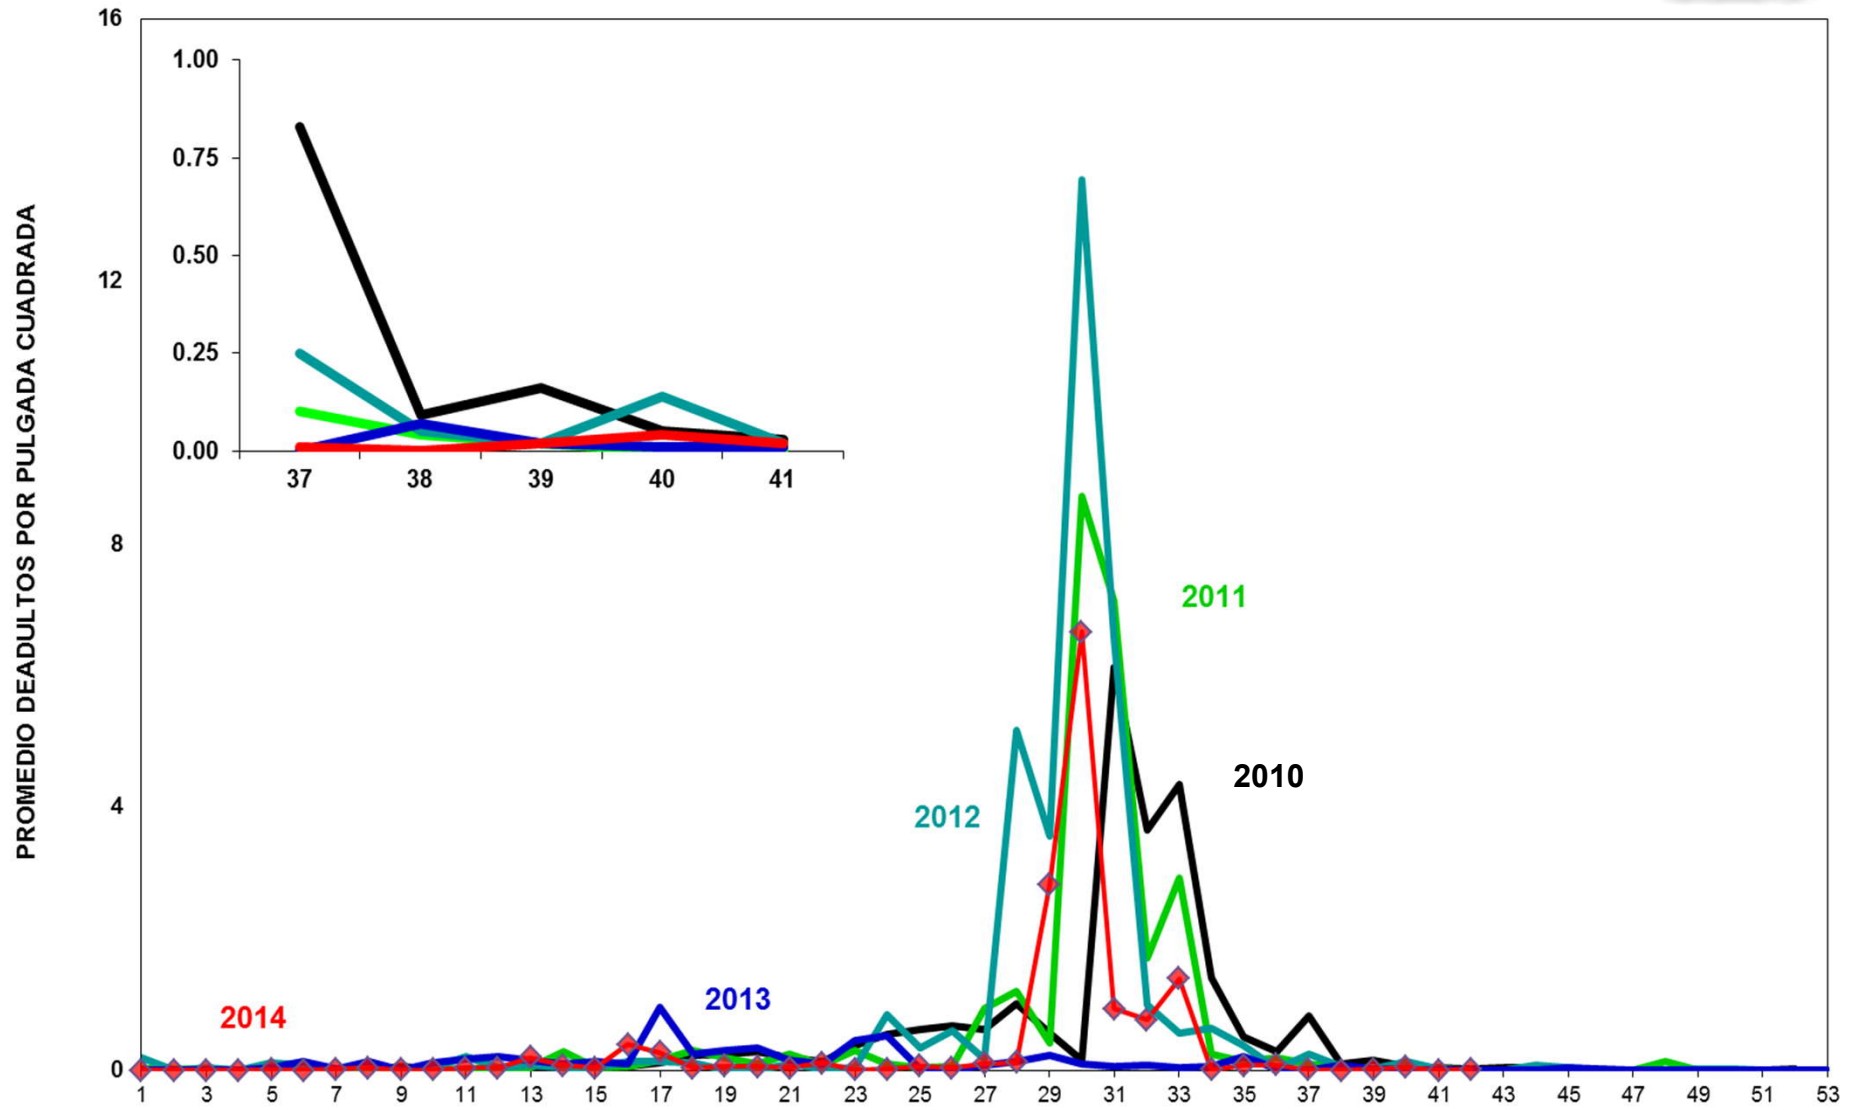

MONITOREO DE MOSQUITA BLANCA CON TRAMPAS AMARILLAS
PROMEDIO DE ADULTOS POR PULGADA CUADRADA

SEMANA 41

JUNTA LOCAL DE SANIDAD VEGETAL DEL VALLE DEL YAQUI
CAMPAÑA CONTRA LA MOSQUITA BLANCA
PROMEDIO ACUMULADO DE ADULTOS POR PULGADA CUADRADA
EN TRAMPAS AMARILLAS