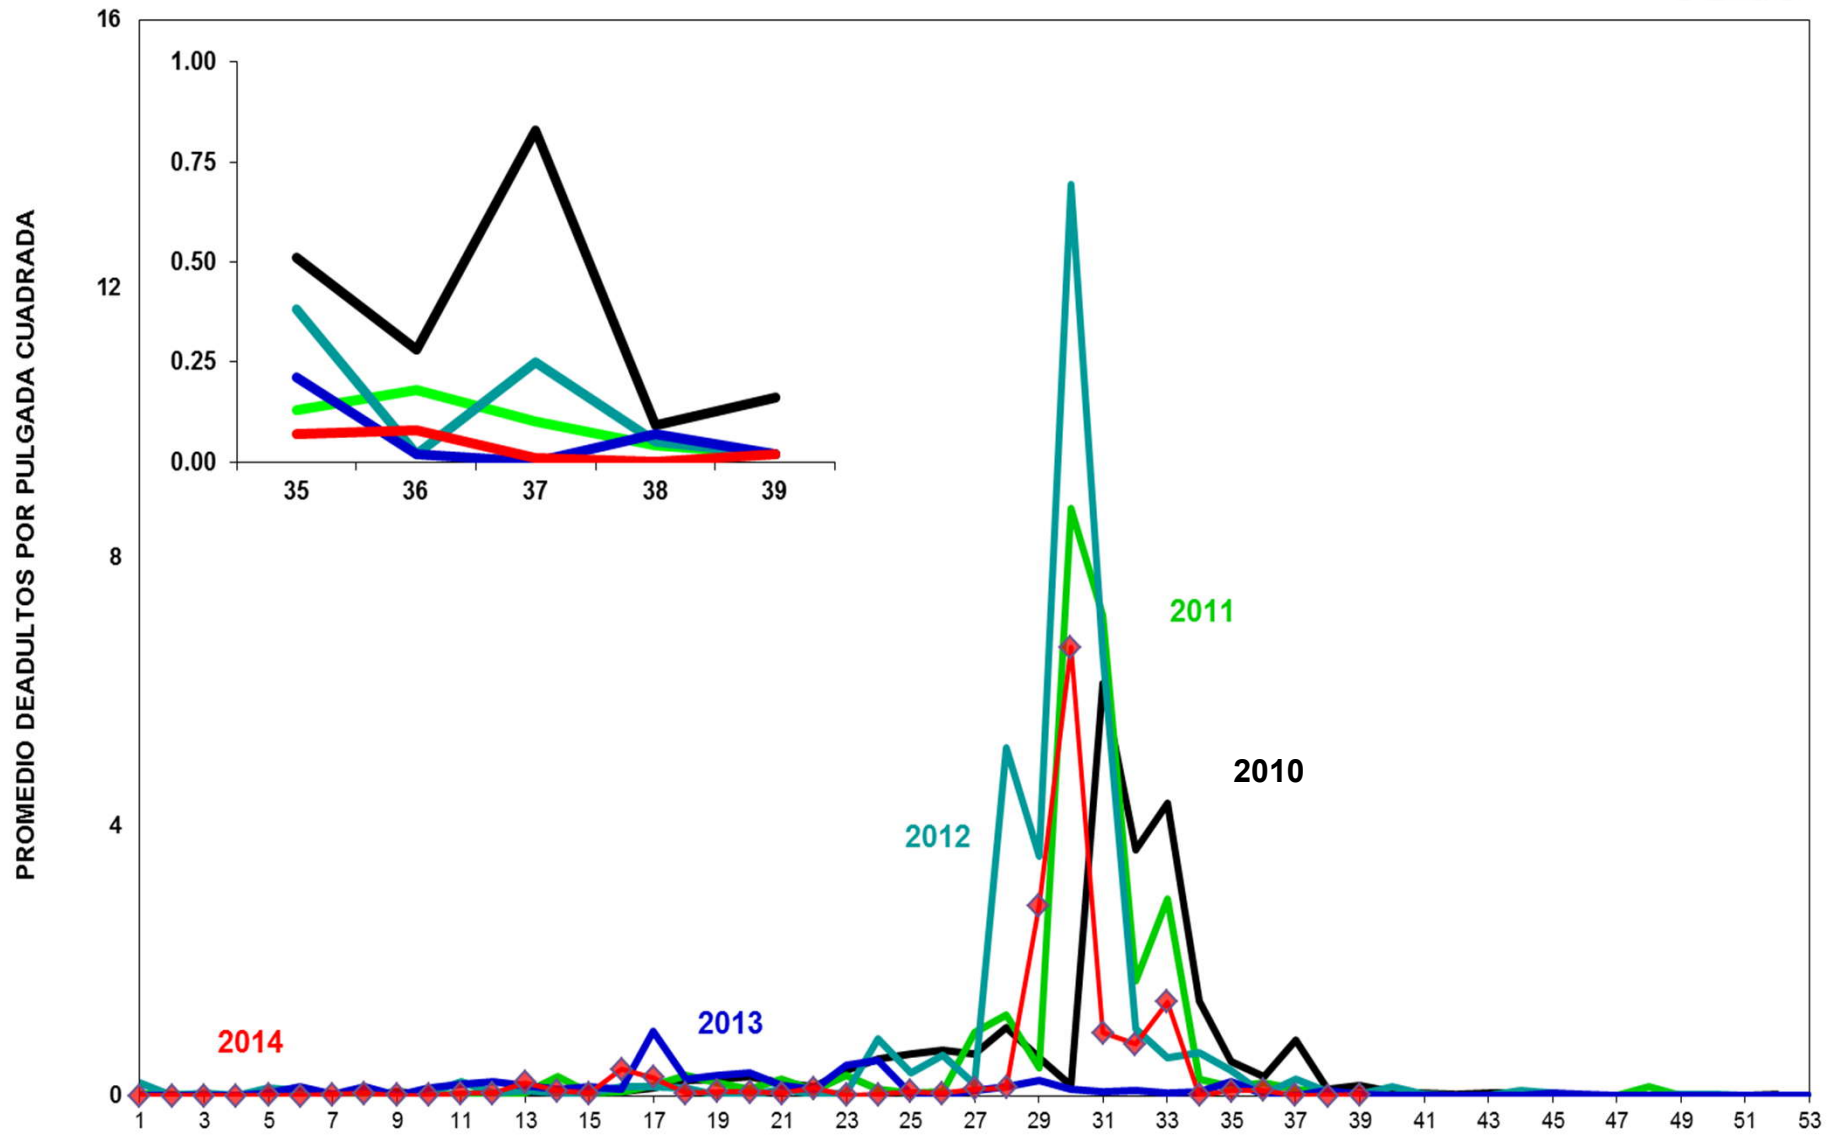

MONITOREO DE MOSQUITA BLANCA CON TRAMPAS AMARILLAS  
 PROMEDIO DE ADULTOS POR PULGADA CUADRADA

SEMANA 39

**JUNTA LOCAL DE SANIDAD VEGETAL DEL VALLE DEL YAQUI**  
**CAMPAÑA CONTRA LA MOSQUITA BLANCA**  
**PROMEDIO ACUMULADO DE ADULTOS POR PULGADA CUADRADA**  
**EN TRAMPAS AMARILLAS**