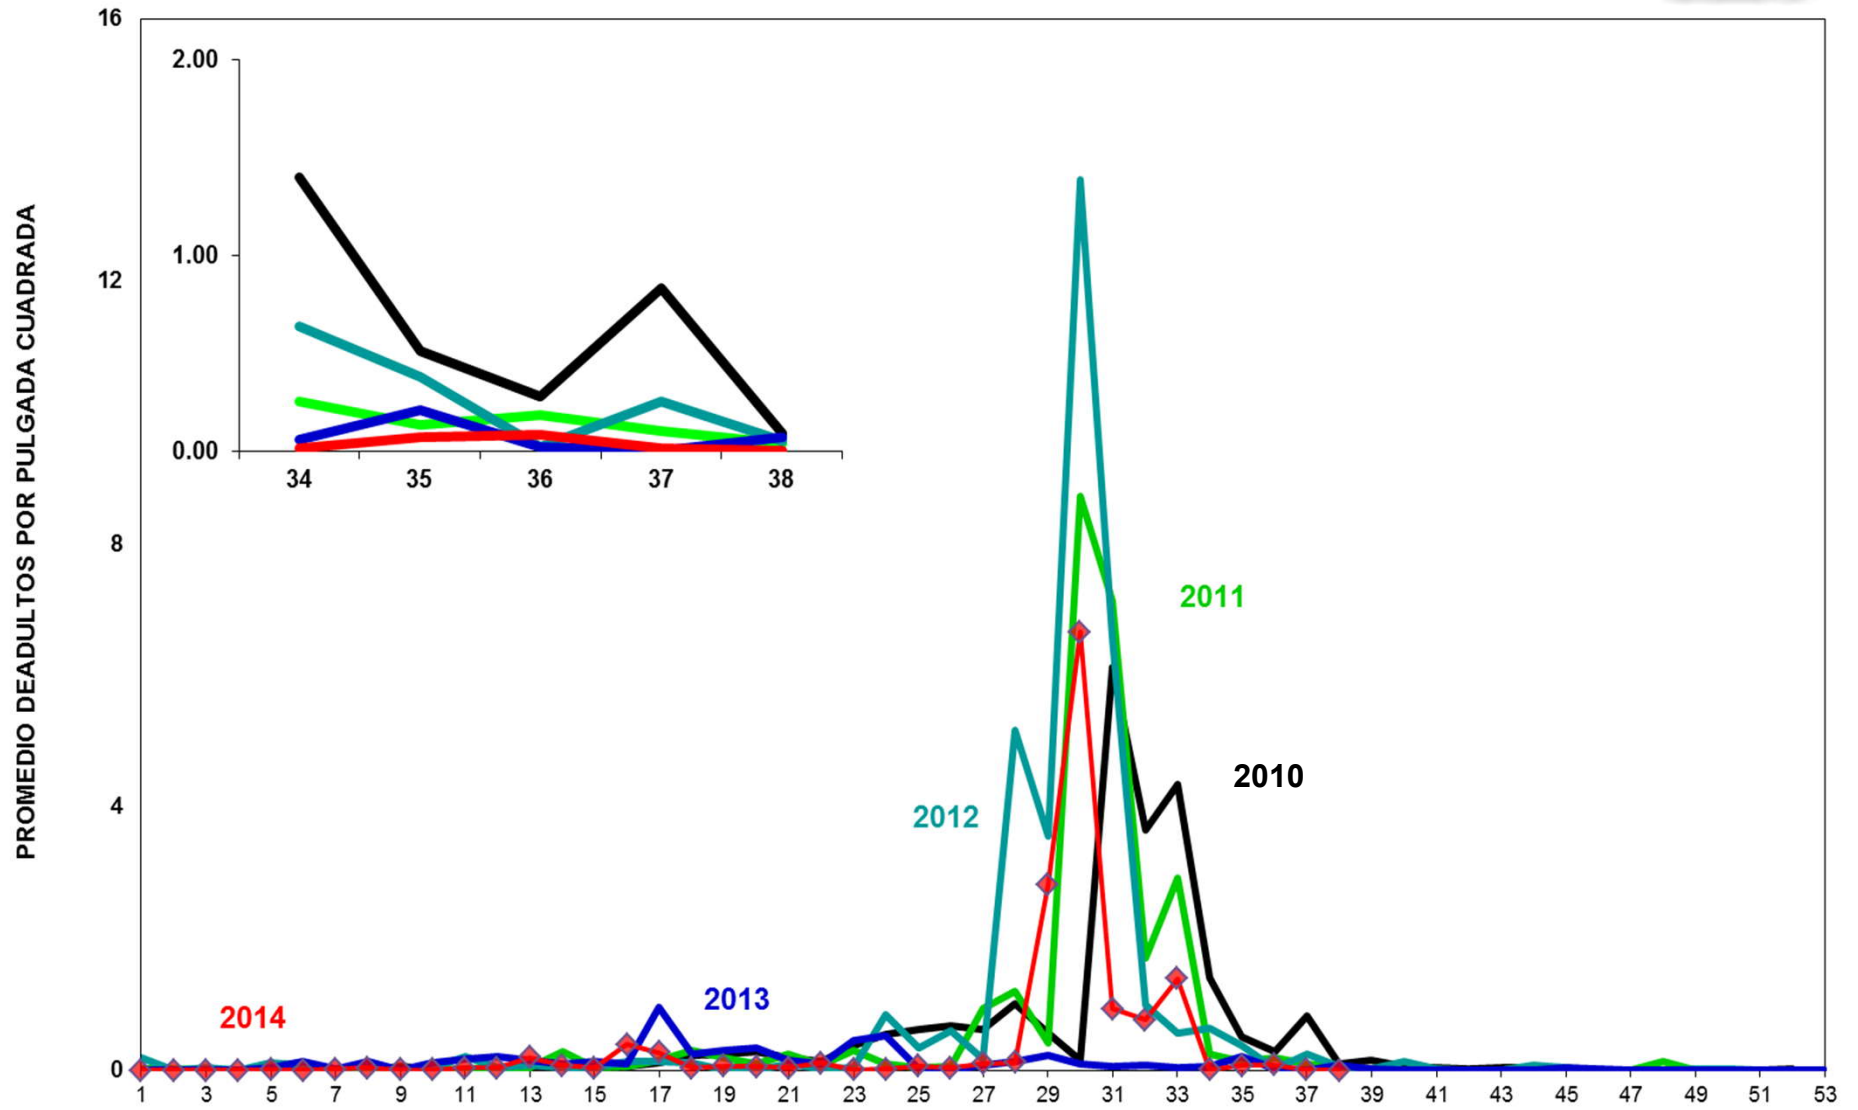

MONITOREO DE MOSQUITA BLANCA CON TRAMPAS AMARILLAS
PROMEDIO DE ADULTOS POR PULGADA CUADRADA

SEMANA 38

JUNTA LOCAL DE SANIDAD VEGETAL DEL VALLE DEL YAQUI
CAMPAÑA CONTRA LA MOSQUITA BLANCA
PROMEDIO ACUMULADO DE ADULTOS POR PULGADA CUADRADA
EN TRAMPAS AMARILLAS