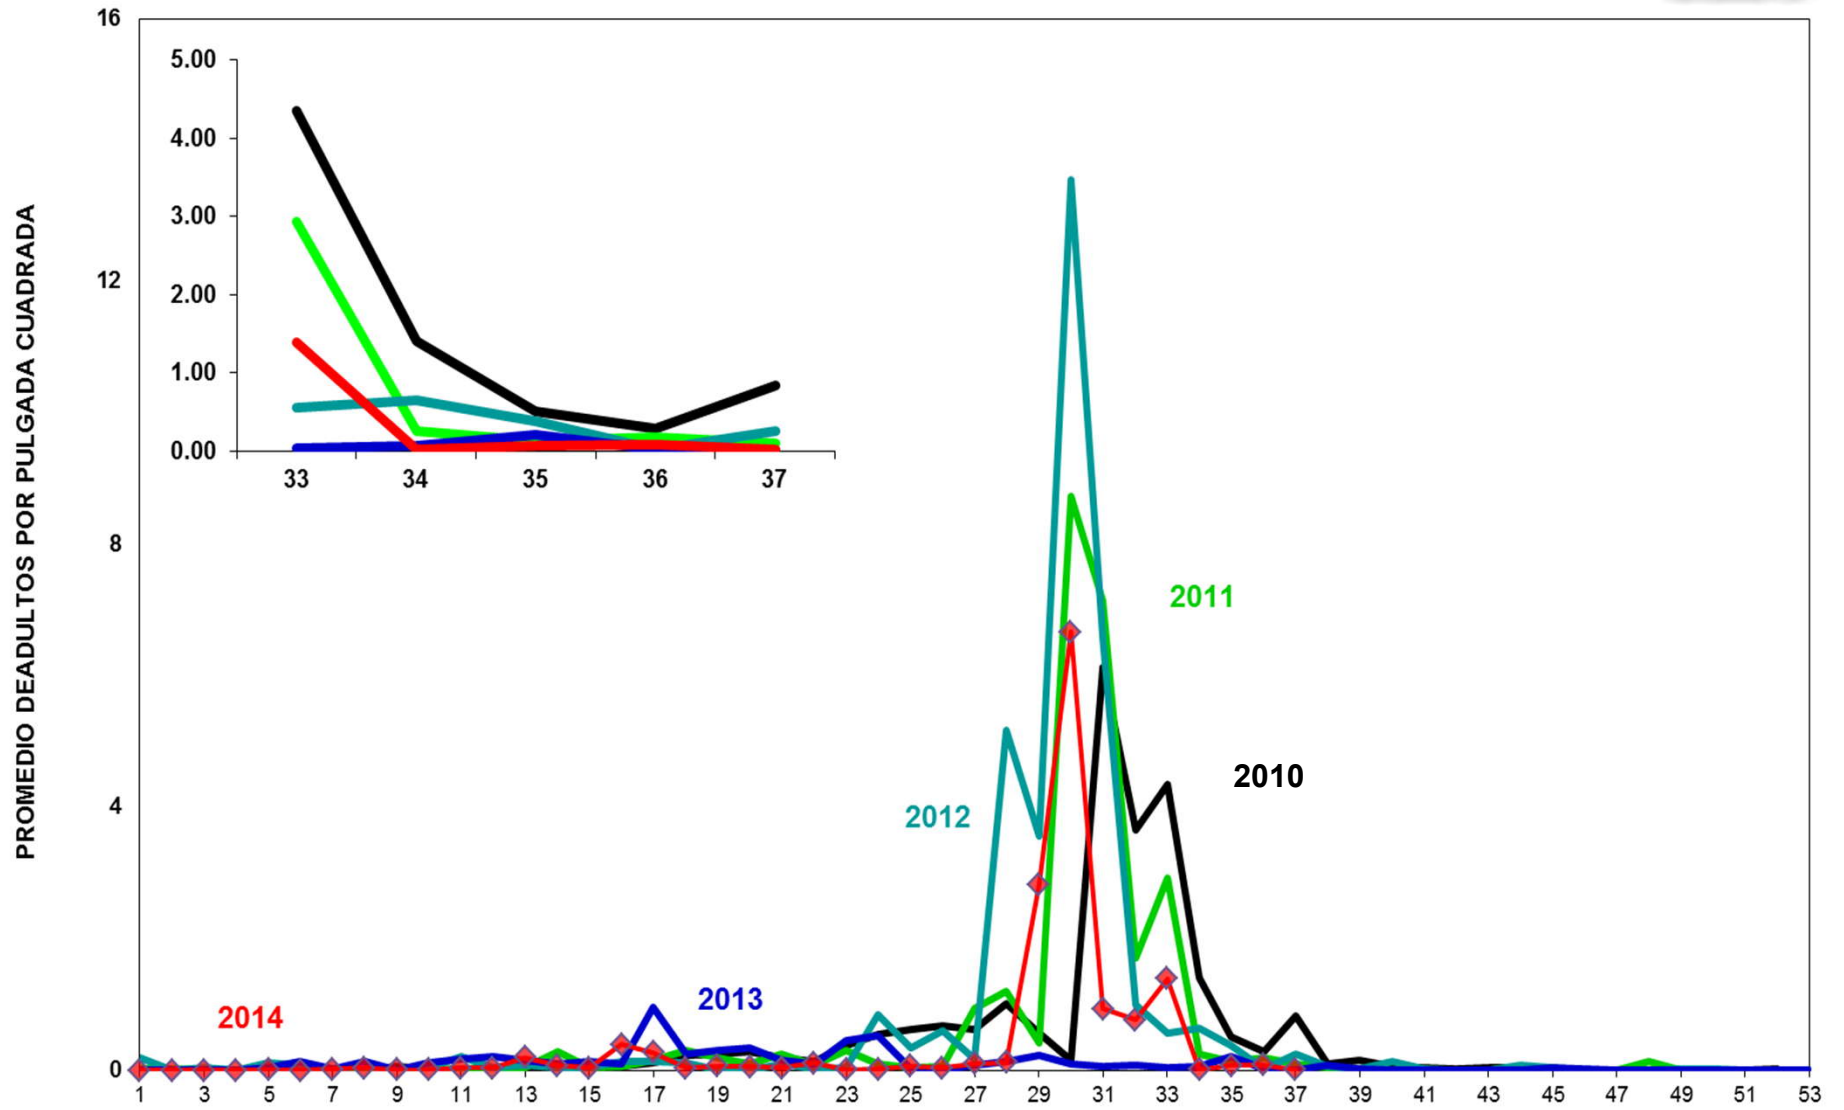

MONITOREO DE MOSQUITA BLANCA CON TRAMPAS AMARILLAS
 PROMEDIO DE ADULTOS POR PULGADA CUADRADA

SEMANA 37

JUNTA LOCAL DE SANIDAD VEGETAL DEL VALLE DEL YAQUI
CAMPAÑA CONTRA LA MOSQUITA BLANCA
PROMEDIO ACUMULADO DE ADULTOS POR PULGADA CUADRADA
EN TRAMPAS AMARILLAS