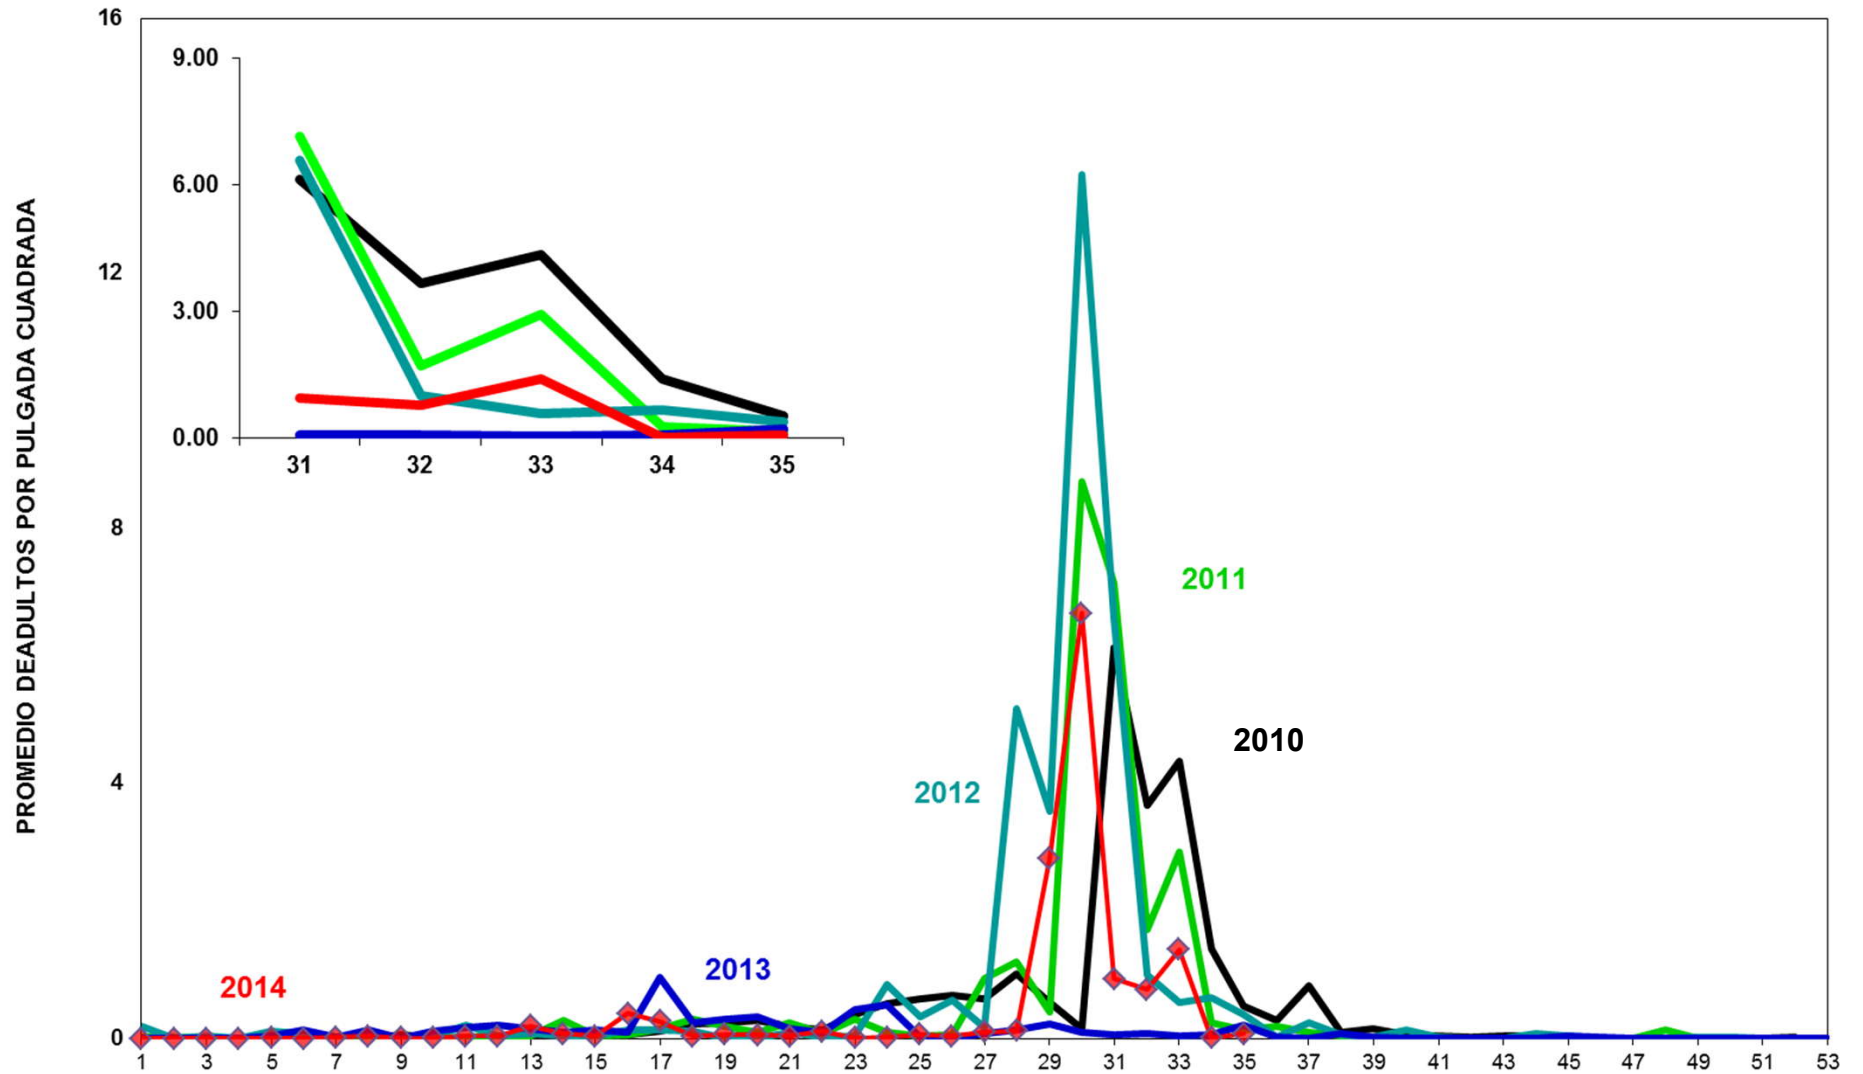

MONITOREO DE MOSQUITA BLANCA CON TRAMPAS AMARILLAS  
PROMEDIO DE ADULTOS POR PULGADA CUADRADA

SEMANA 35

**JUNTA LOCAL DE SANIDAD VEGETAL DEL VALLE DEL YAQUI**  
**CAMPAÑA CONTRA LA MOSQUITA BLANCA**  
**PROMEDIO ACUMULADO DE ADULTOS POR PULGADA CUADRADA**  
**EN TRAMPAS AMARILLAS**