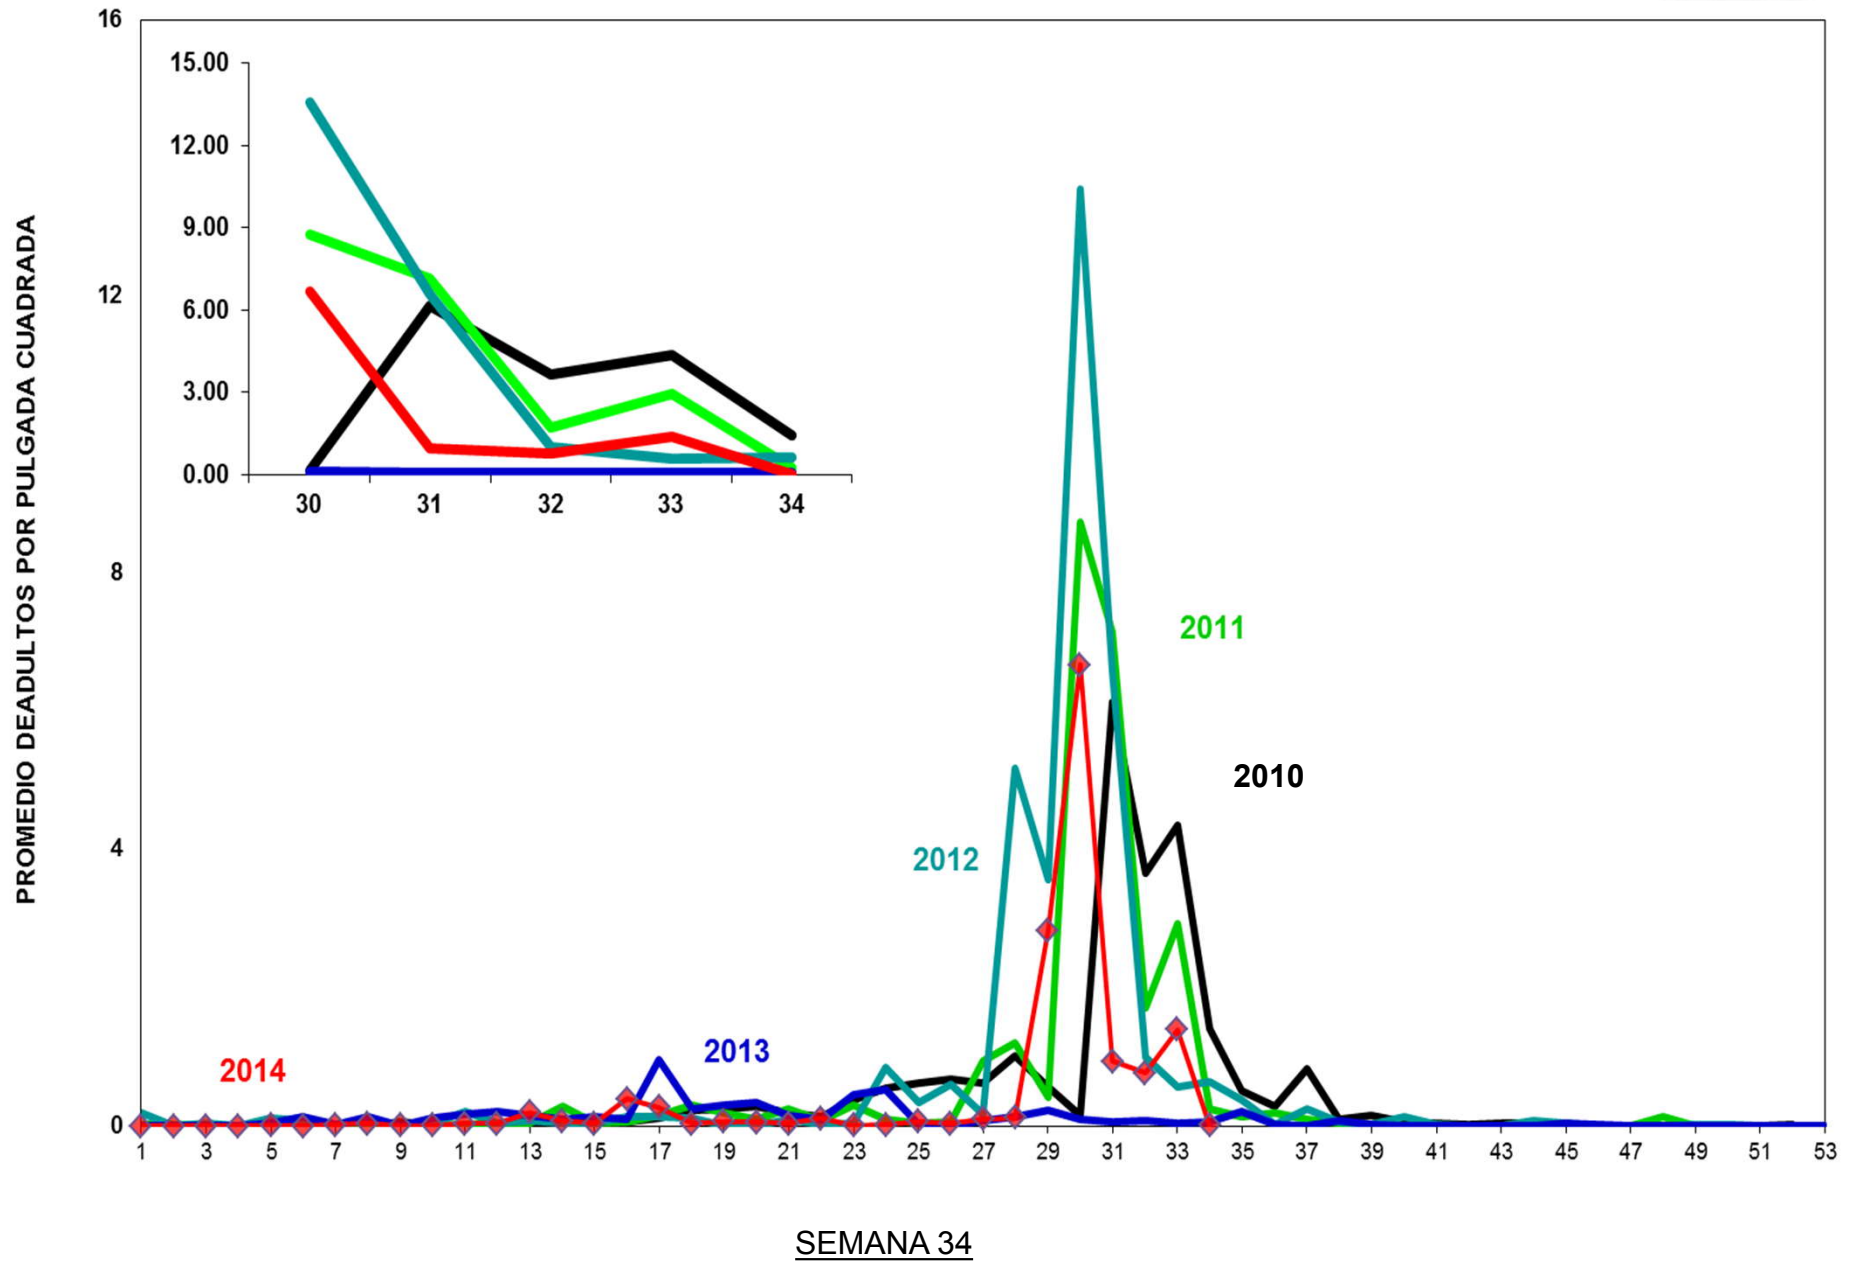

**MONITOREO DE MOSQUITA BLANCA CON TRAMPAS AMARILLAS  
PROMEDIO DE ADULTOS POR PULGADA CUADRADA**

**JUNTA LOCAL DE SANIDAD VEGETAL DEL VALLE DEL YAQUI**  
**CAMPAÑA CONTRA LA MOSQUITA BLANCA**  
**PROMEDIO ACUMULADO DE ADULTOS POR PULGADA CUADRADA**  
**EN TRAMPAS AMARILLAS**