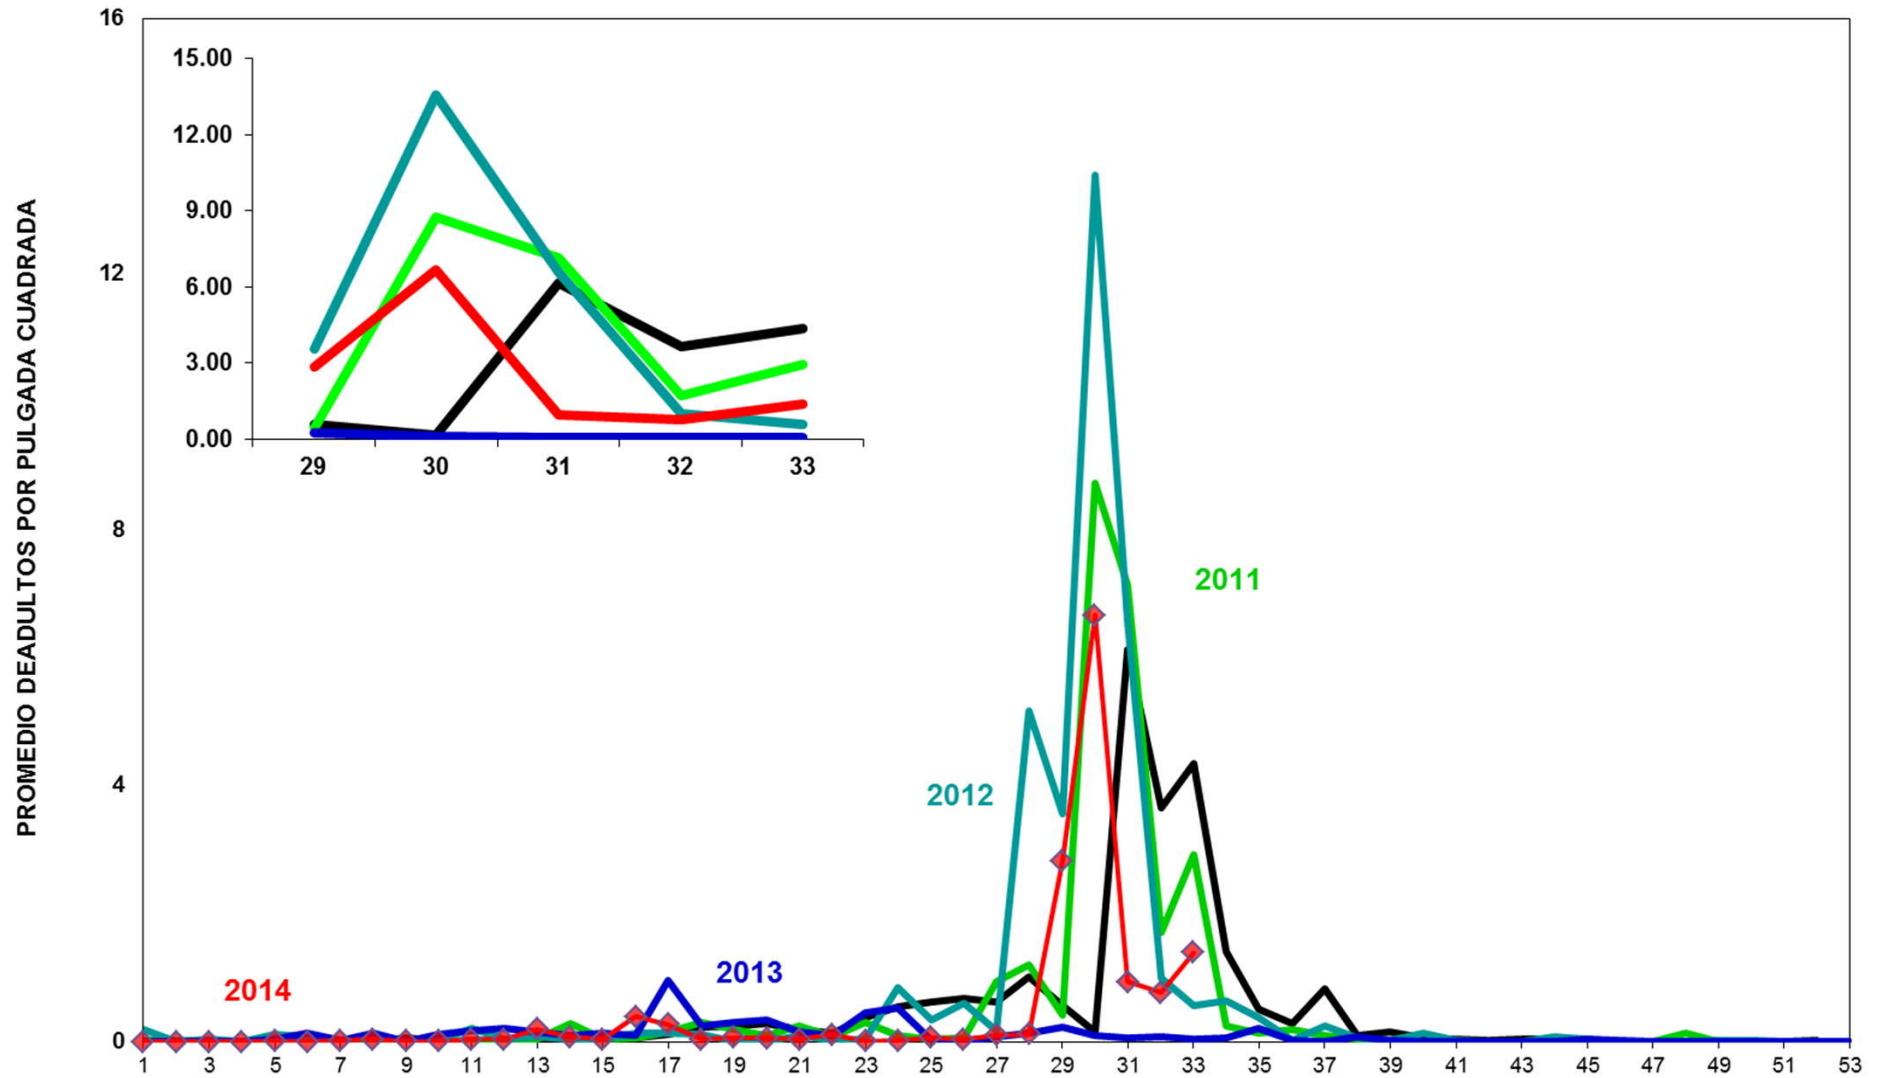

**MONITOREO DE MOSQUITA BLANCA CON TRAMPAS AMARILLAS
PROMEDIO DE ADULTOS POR PULGADA CUADRADA**

SEMANA 33

JUNTA LOCAL DE SANIDAD VEGETAL DEL VALLE DEL YAQUI
CAMPAÑA CONTRA LA MOSQUITA BLANCA
PROMEDIO ACUMULADO DE ADULTOS POR PULGADA CUADRADA
EN TRAMPAS AMARILLAS