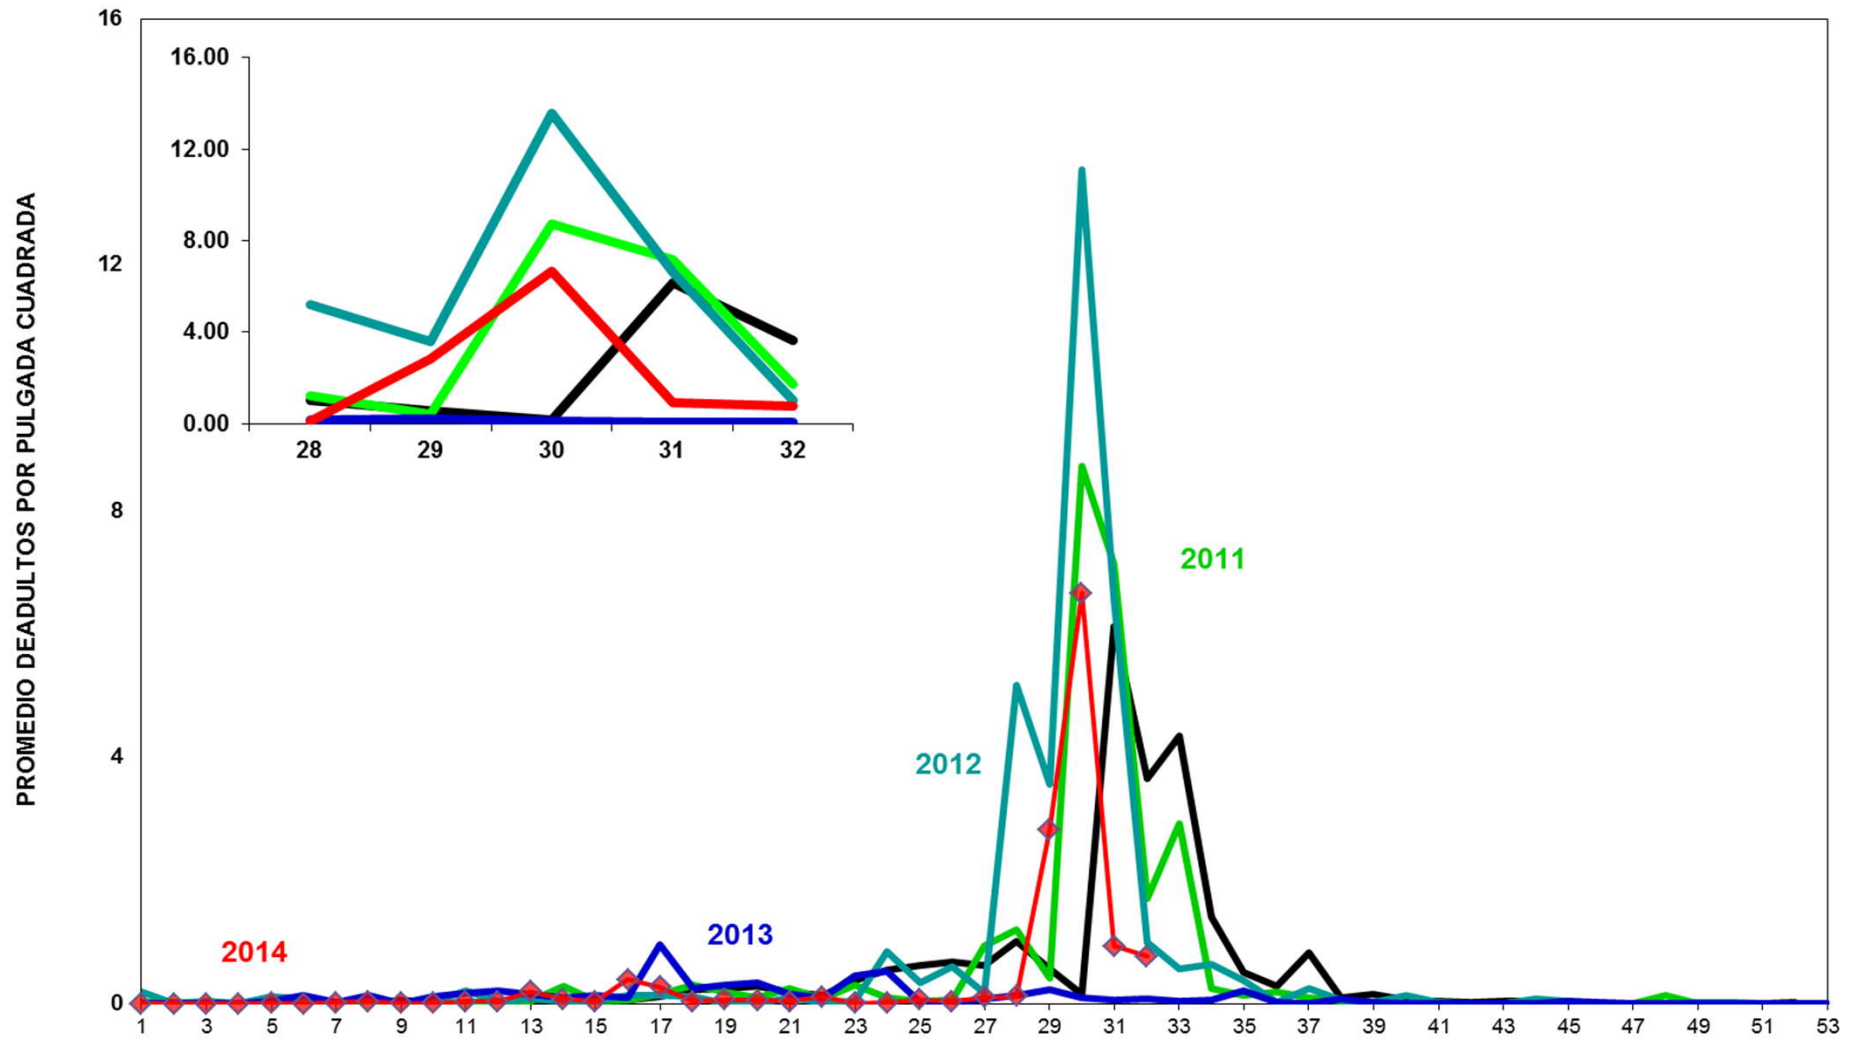

MONITOREO DE MOSQUITA BLANCA CON TRAMPAS AMARILLAS
PROMEDIO DE ADULTOS POR PULGADA CUADRADA

SEMANA 32

JUNTA LOCAL DE SANIDAD VEGETAL DEL VALLE DEL YAQUI

CAMPAÑA CONTRA LA MOSQUITA BLANCA

PROMEDIO ACUMULADO DE ADULTOS POR PULGADA CUADRADA

EN TRAMPAS AMARILLAS