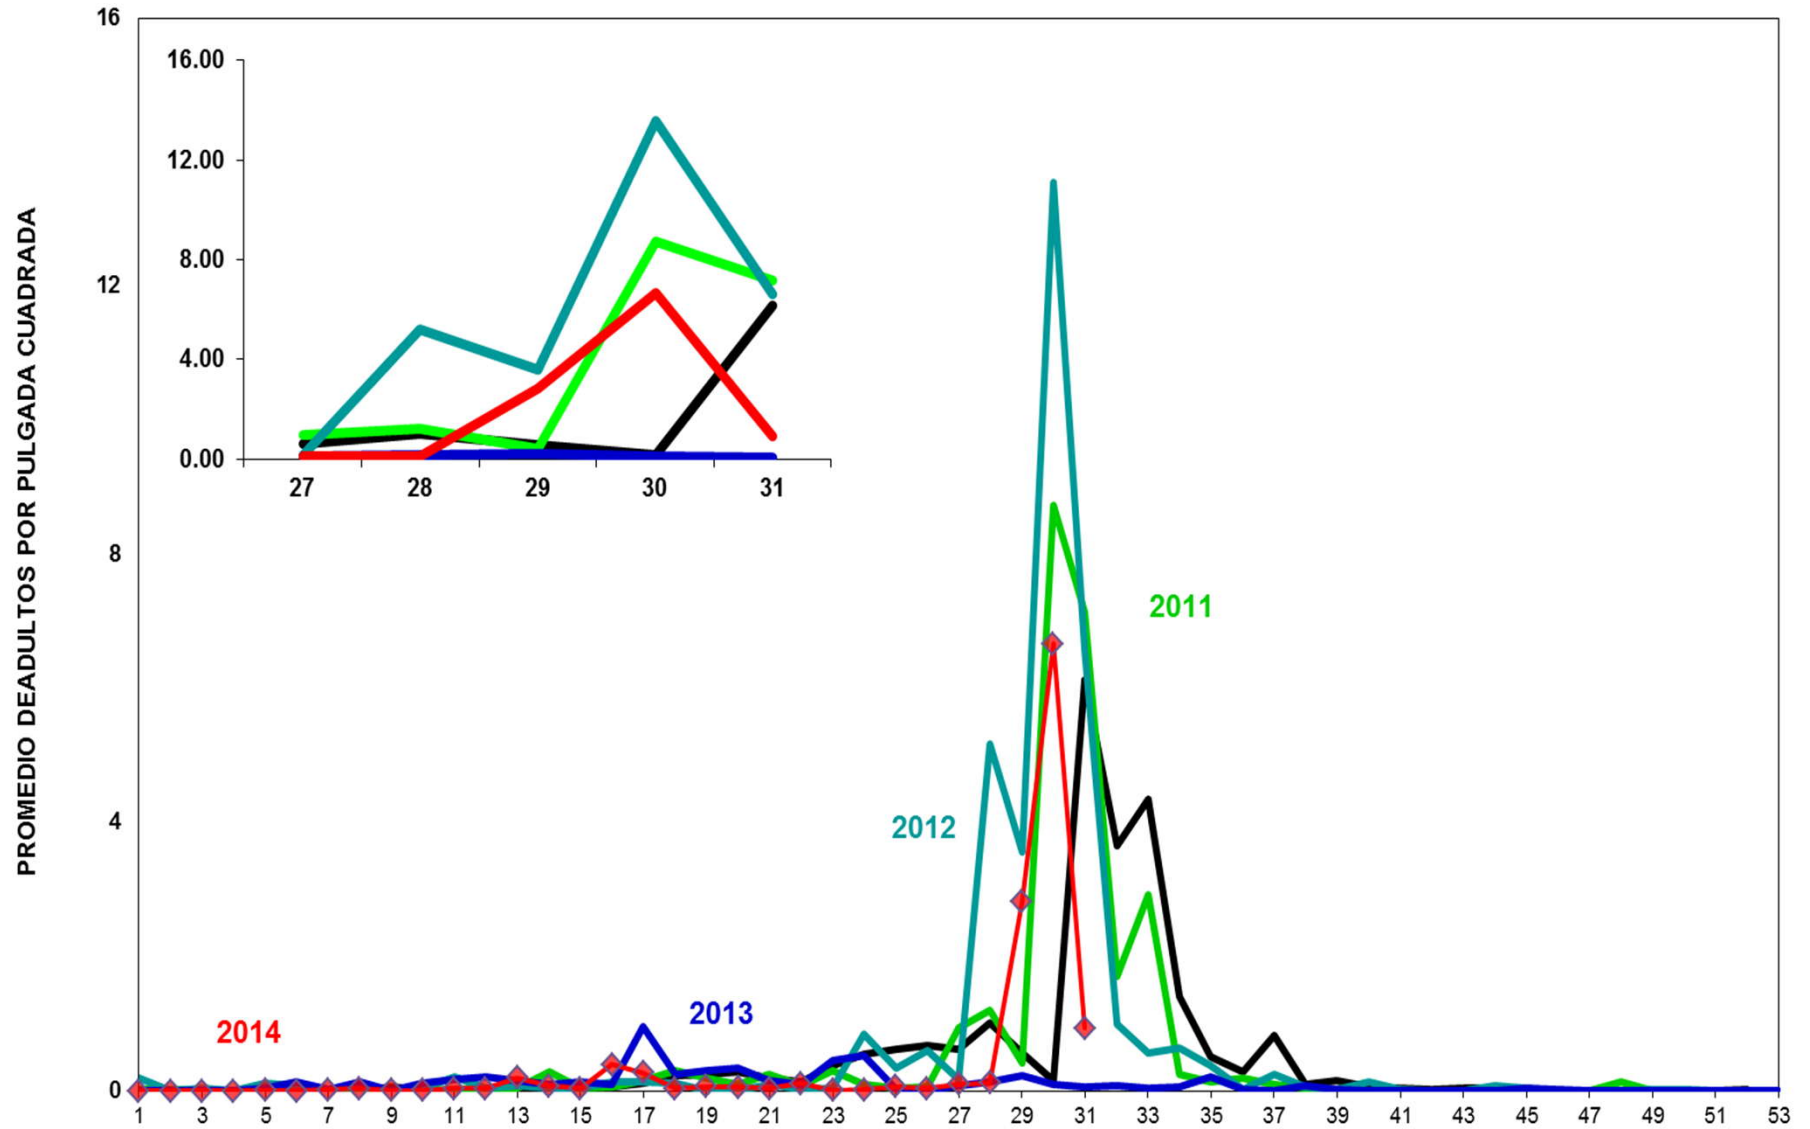

**MONITOREO DE MOSQUITA BLANCA CON TRAMPAS AMARILLAS
PROMEDIO DE ADULTOS POR PULGADA CUADRADA**

JUNTA LOCAL DE SANIDAD VEGETAL DEL VALLE DEL YAQUI
CAMPAÑA CONTRA LA MOSQUITA BLANCA
PROMEDIO ACUMULADO DE ADULTOS POR PULGADA CUADRADA
EN TRAMPAS AMARILLAS