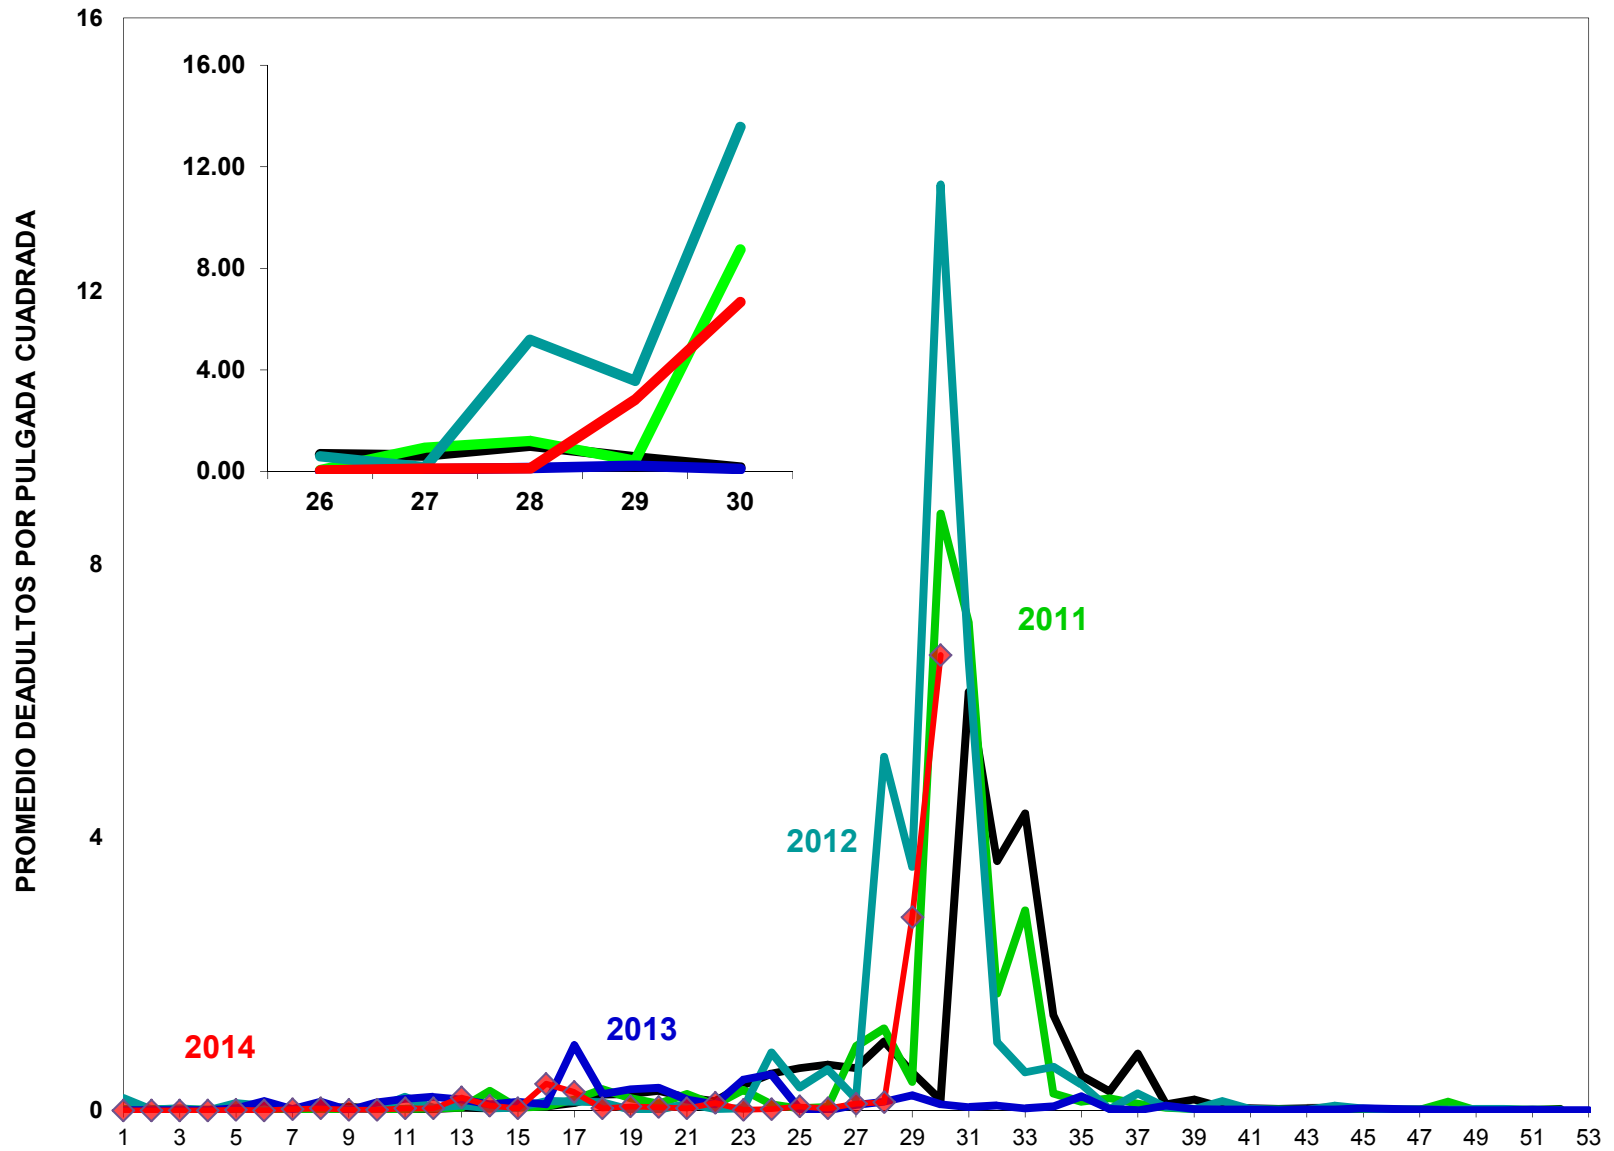

**MONITOREO DE MOSQUITA BLANCA CON TRAMPAS AMARILLAS
PROMEDIO DE ADULTOS POR PULGADA CUADRADA**

JUNTA LOCAL DE SANIDAD VEGETAL DEL VALLE DEL YAQUI
CAMPAÑA CONTRA LA MOSQUITA BLANCA
PROMEDIO ACUMULADO DE ADULTOS POR PULGADA CUADRADA
EN TRAMPAS AMARILLAS