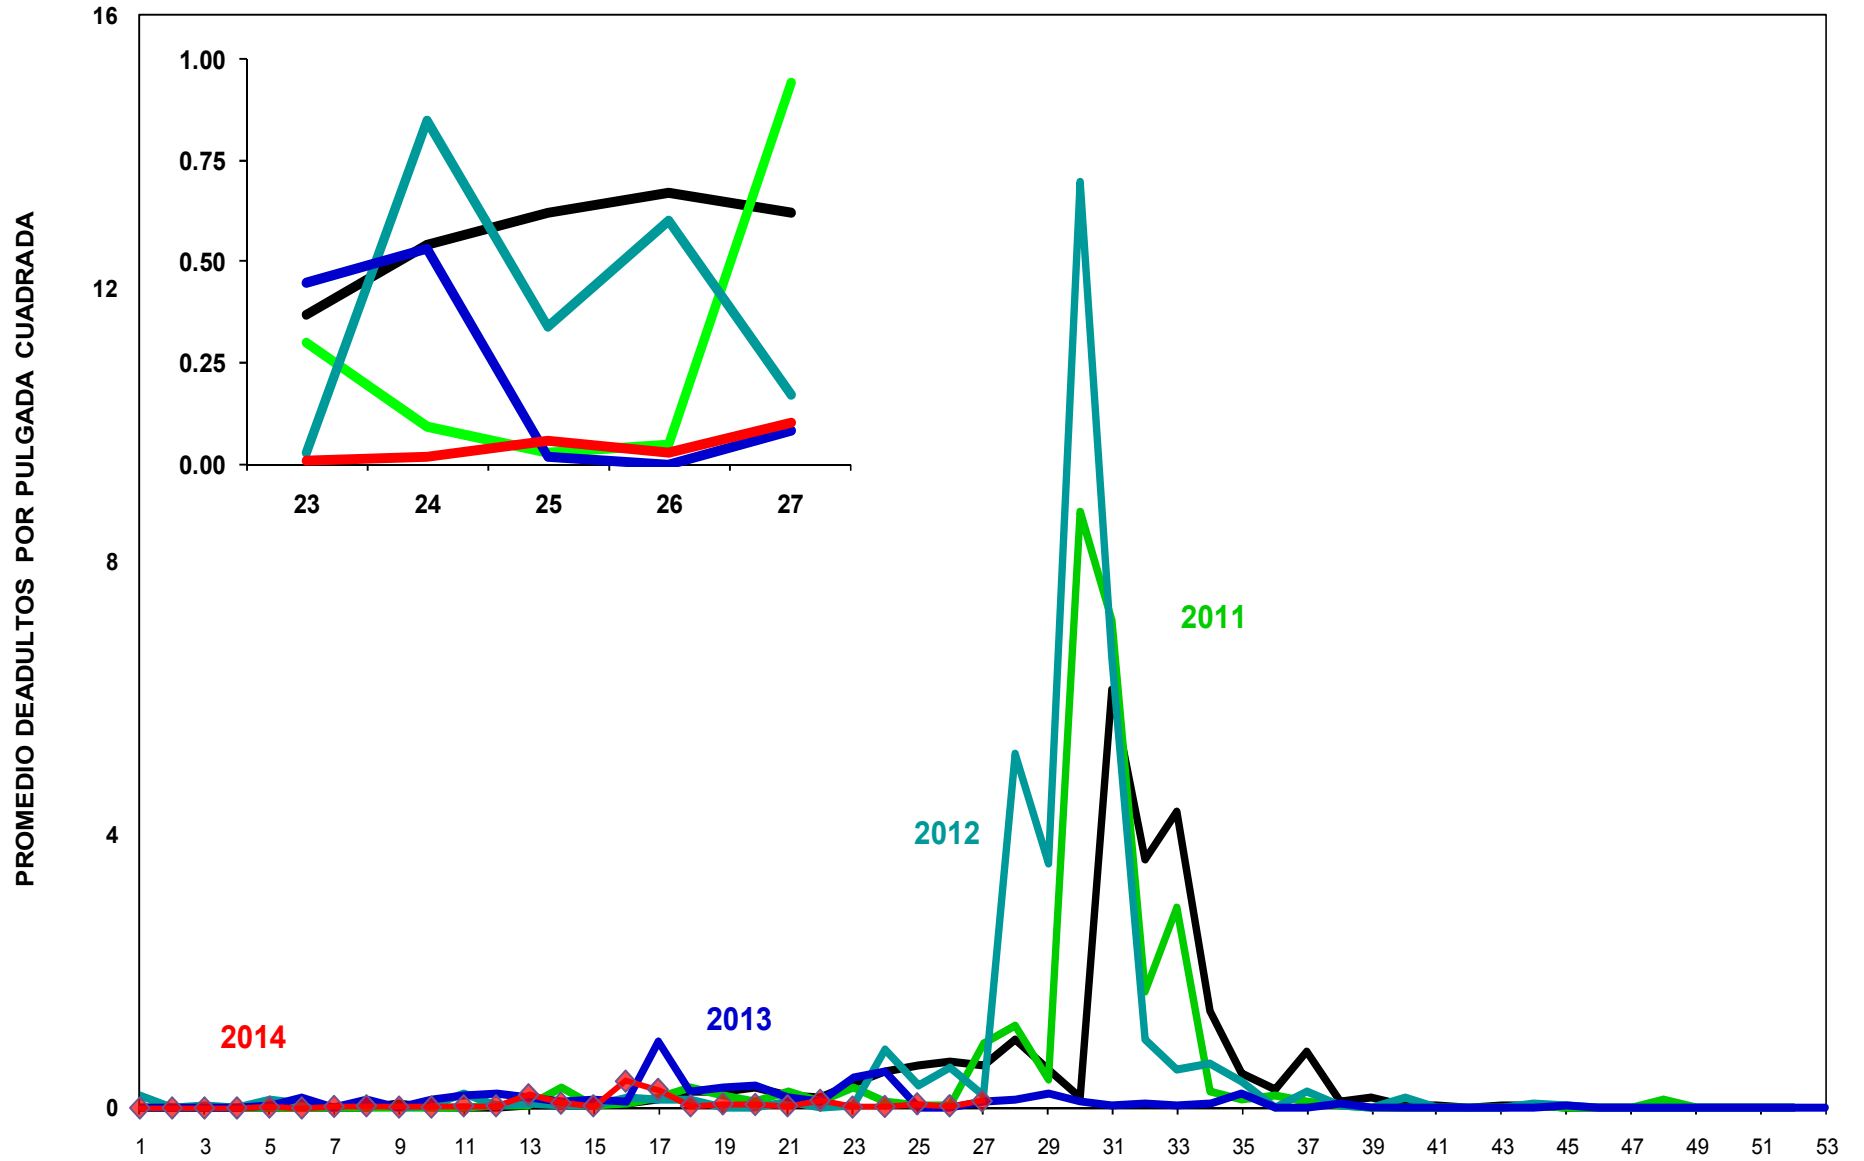

MONITOREO DE MOSQUITA BLANCA CON TRAMPAS AMARILLAS
 PROMEDIO DE ADULTOS POR PULGADA CUADRADA

JUNTA LOCAL DE SANIDAD VEGETAL DEL VALLE DEL YAQUI
CAMPAÑA CONTRA LA MOSQUITA BLANCA
PROMEDIO ACUMULADO DE ADULTOS POR PULGADA CUADRADA
EN TRAMPAS AMARILLAS