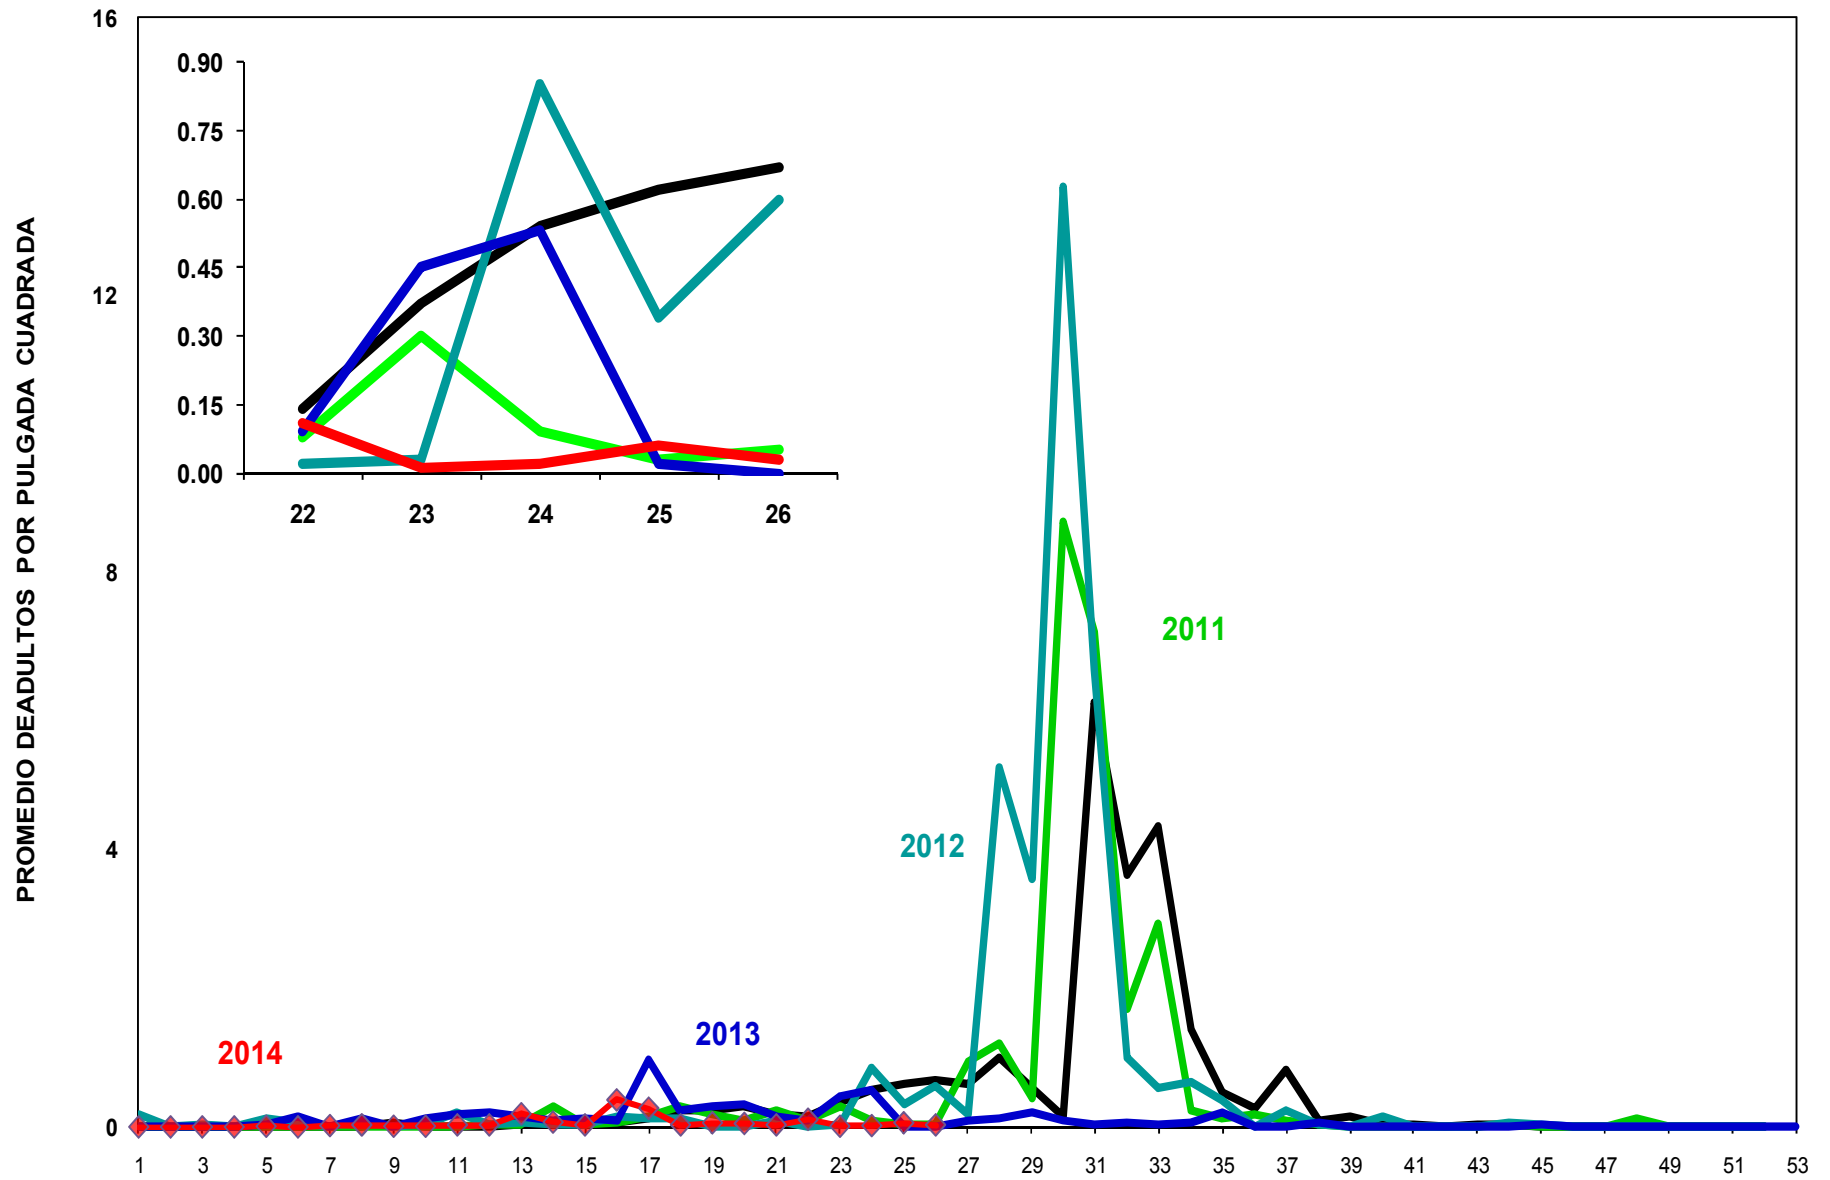

**MONITOREO DE MOSQUITA BLANCA CON TRAMPAS AMARILLAS
PROMEDIO DE ADULTOS POR PULGADA CUADRADA**

JUNTA LOCAL DE SANIDAD VEGETAL DEL VALLE DEL YAQUI
CAMPAÑA CONTRA LA MOSQUITA BLANCA
PROMEDIO ACUMULADO DE ADULTOS POR PULGADA CUADRADA
EN TRAMPAS AMARILLAS