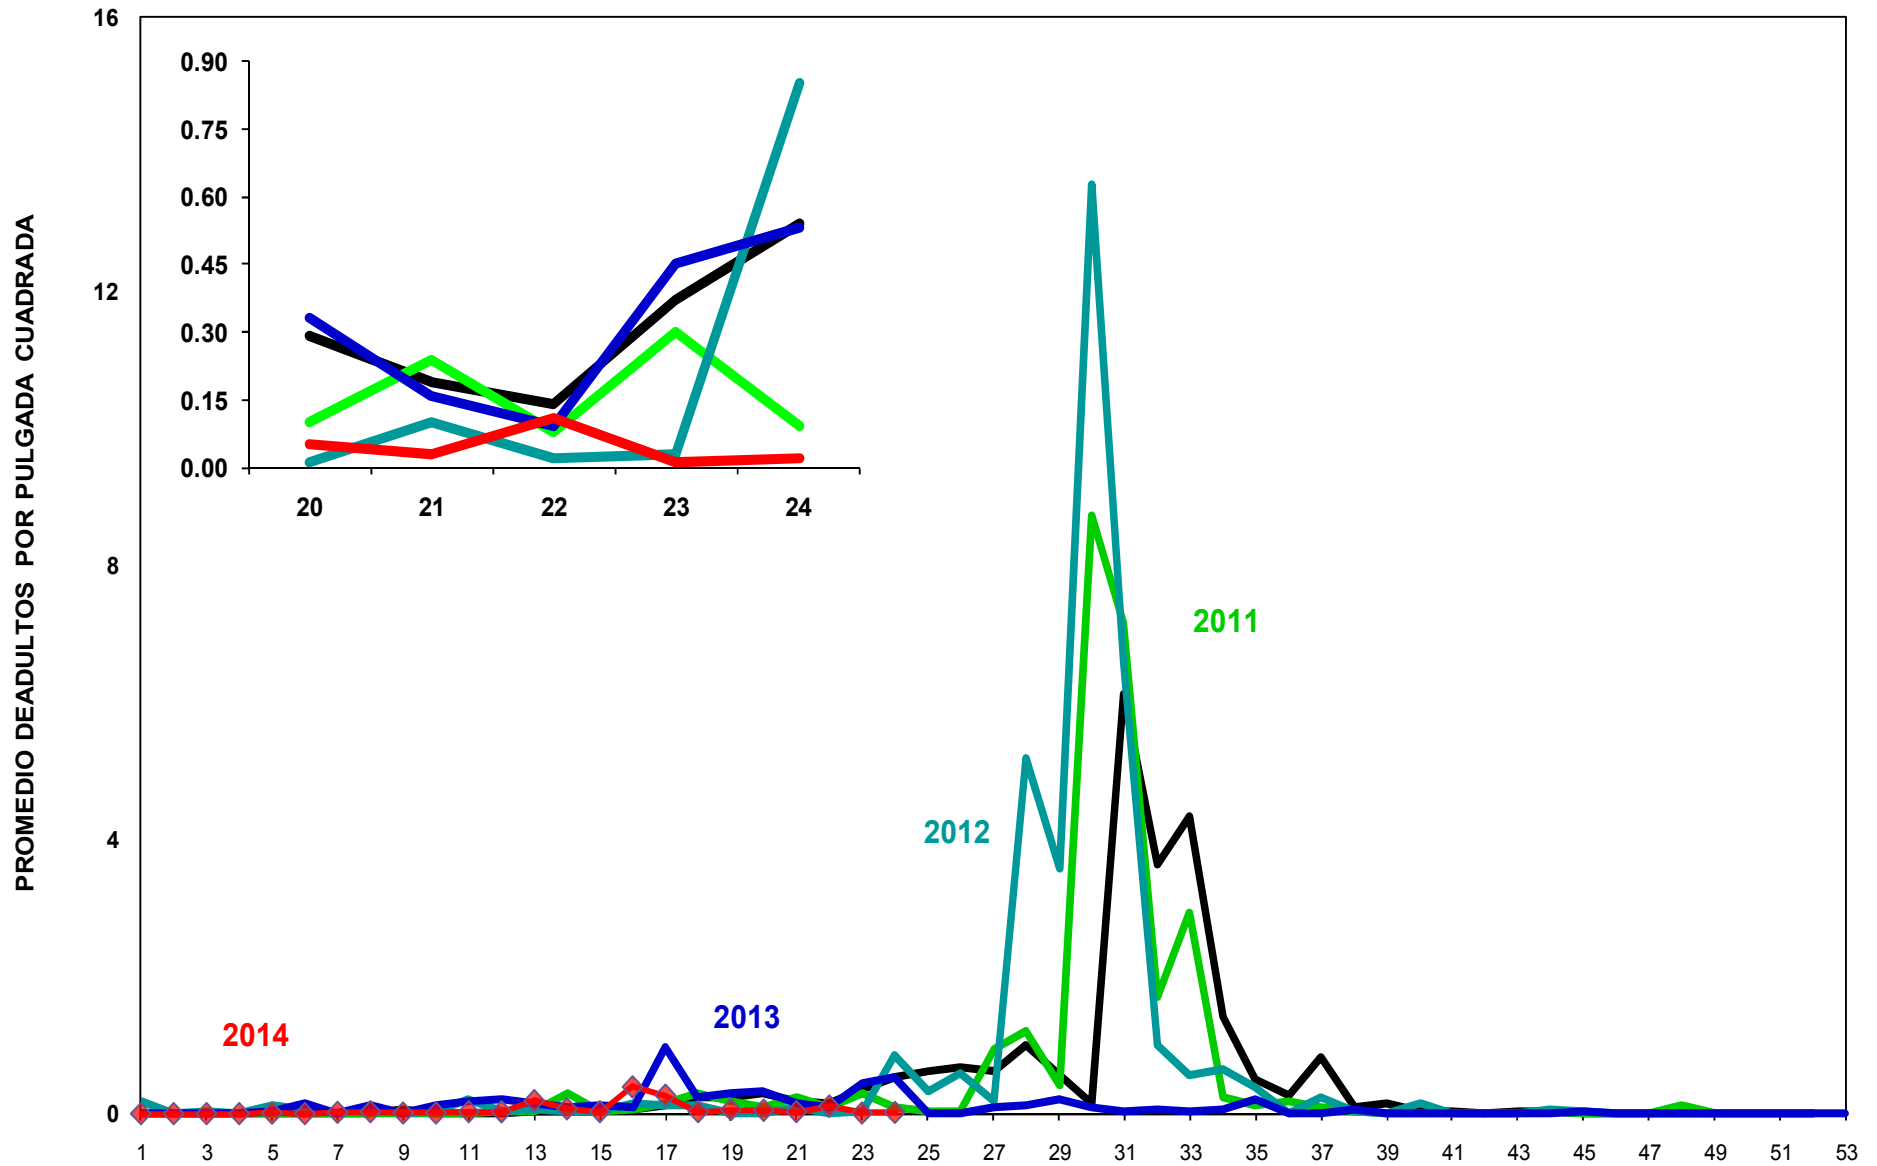

MONITOREO DE MOSQUITA BLANCA CON TRAMPAS AMARILLAS
 PROMEDIO DE ADULTOS POR PULGADA CUADRADA

JUNTA LOCAL DE SANIDAD VEGETAL DEL VALLE DEL YAQUI
CAMPAÑA CONTRA LA MOSQUITA BLANCA
PROMEDIO ACUMULADO DE ADULTOS POR PULGADA CUADRADA
EN TRAMPAS AMARILLAS