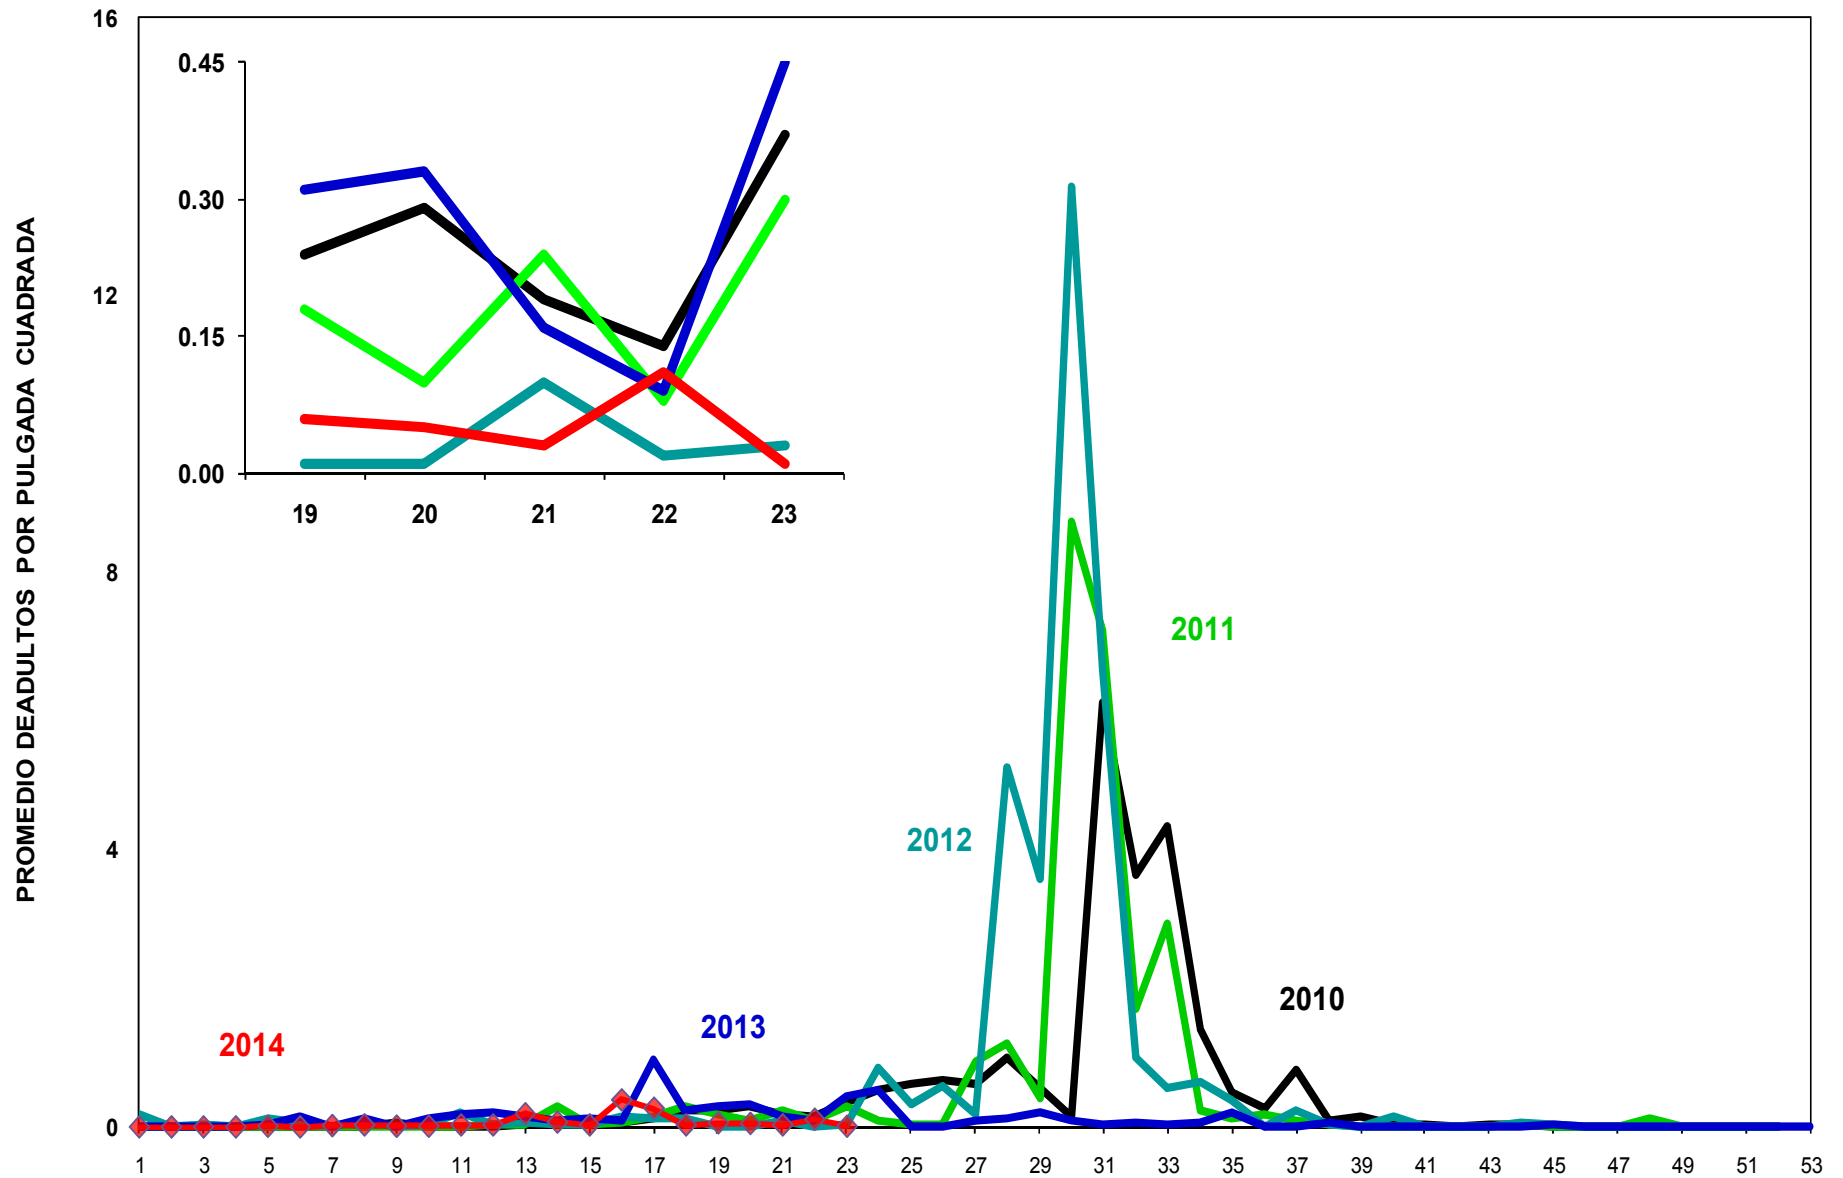

MONITOREO DE MOSQUITA BLANCA CON TRAMPAS AMARILLAS
 PROMEDIO DE ADULTOS POR PULGADA CUADRADA

JUNTA LOCAL DE SANIDAD VEGETAL DEL VALLE DEL YAQUI
CAMPAÑA CONTRA LA MOSQUITA BLANCA
PROMEDIO ACUMULADO DE ADULTOS POR PULGADA CUADRADA
EN TRAMPAS AMARILLAS