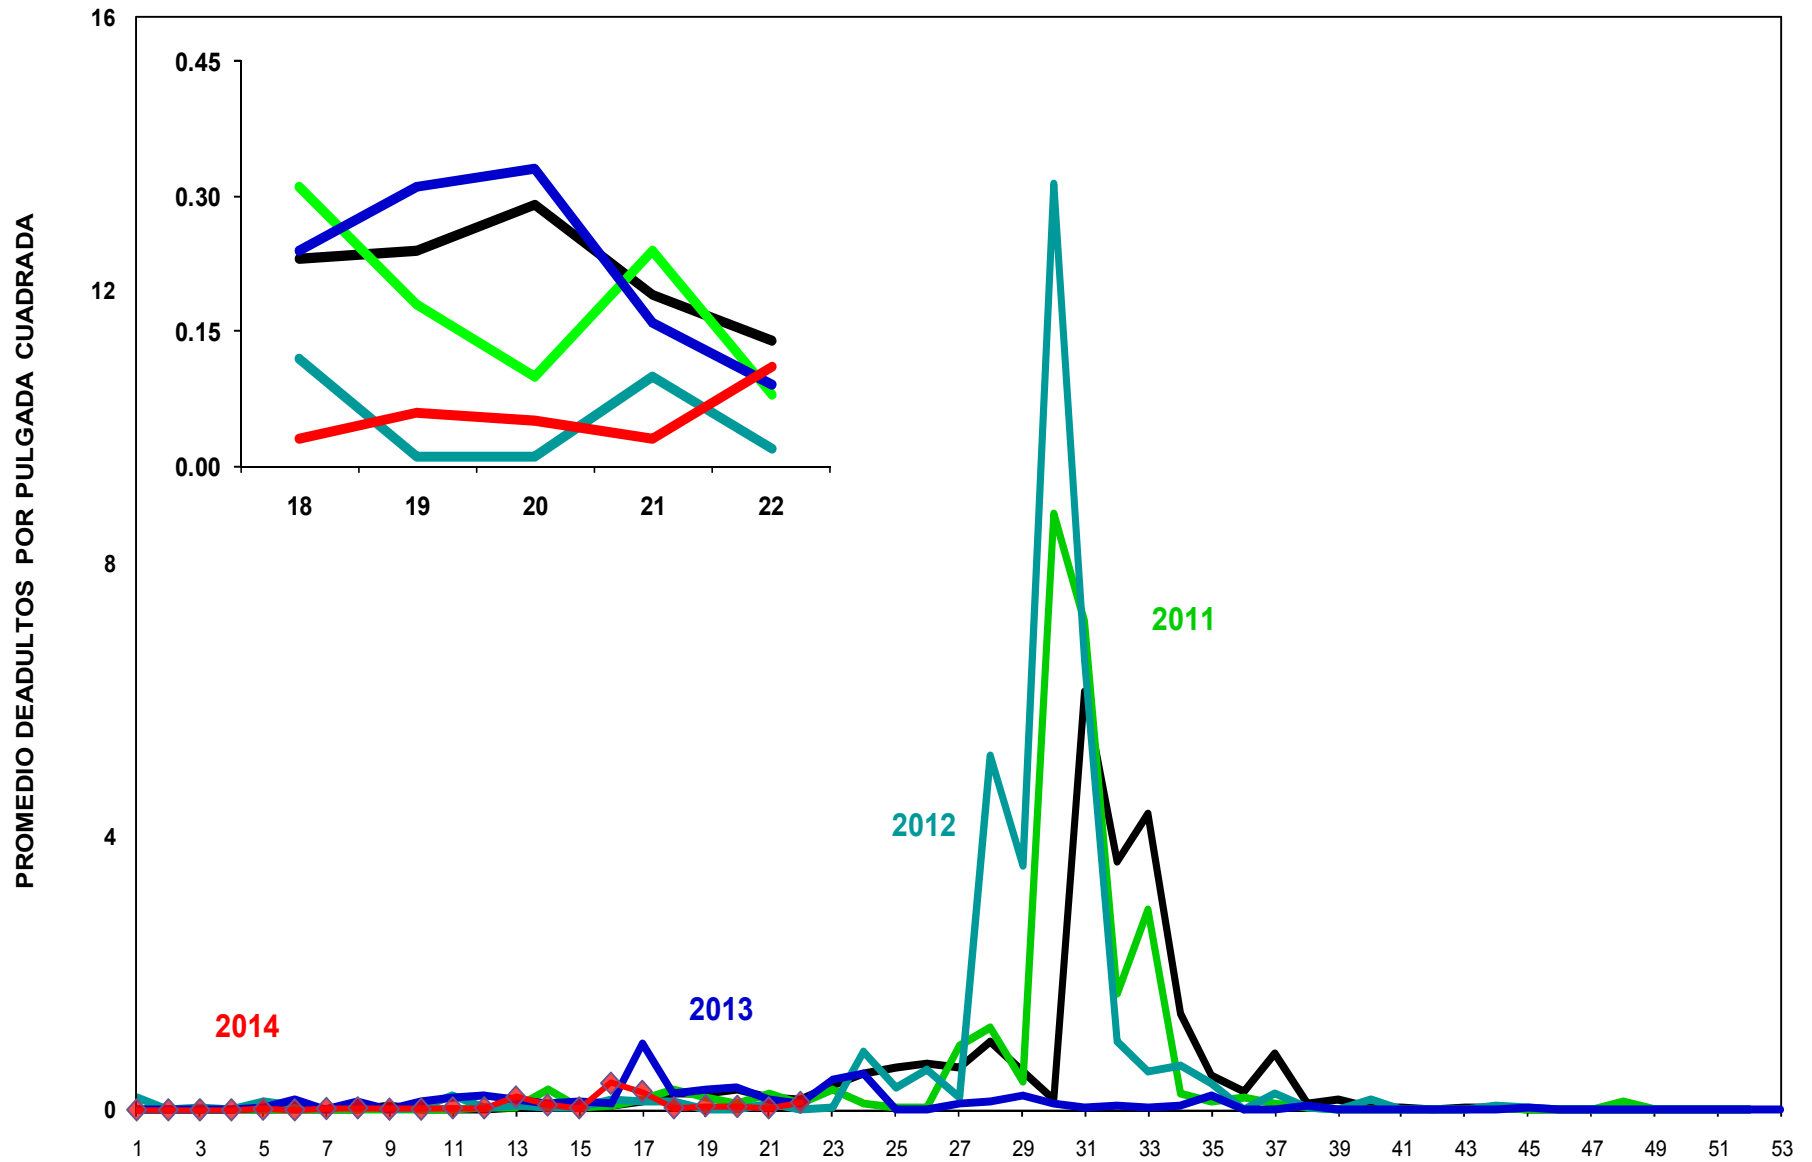

**MONITOREO DE MOSQUITA BLANCA CON TRAMPAS AMARILLAS
PROMEDIO DE ADULTOS POR PULGADA CUADRADA**

JUNTA LOCAL DE SANIDAD VEGETAL DEL VALLE DEL YAQUI
CAMPAÑA CONTRA LA MOSQUITA BLANCA
PROMEDIO ACUMULADO DE ADULTOS POR PULGADA CUADRADA
EN TRAMPAS AMARILLAS