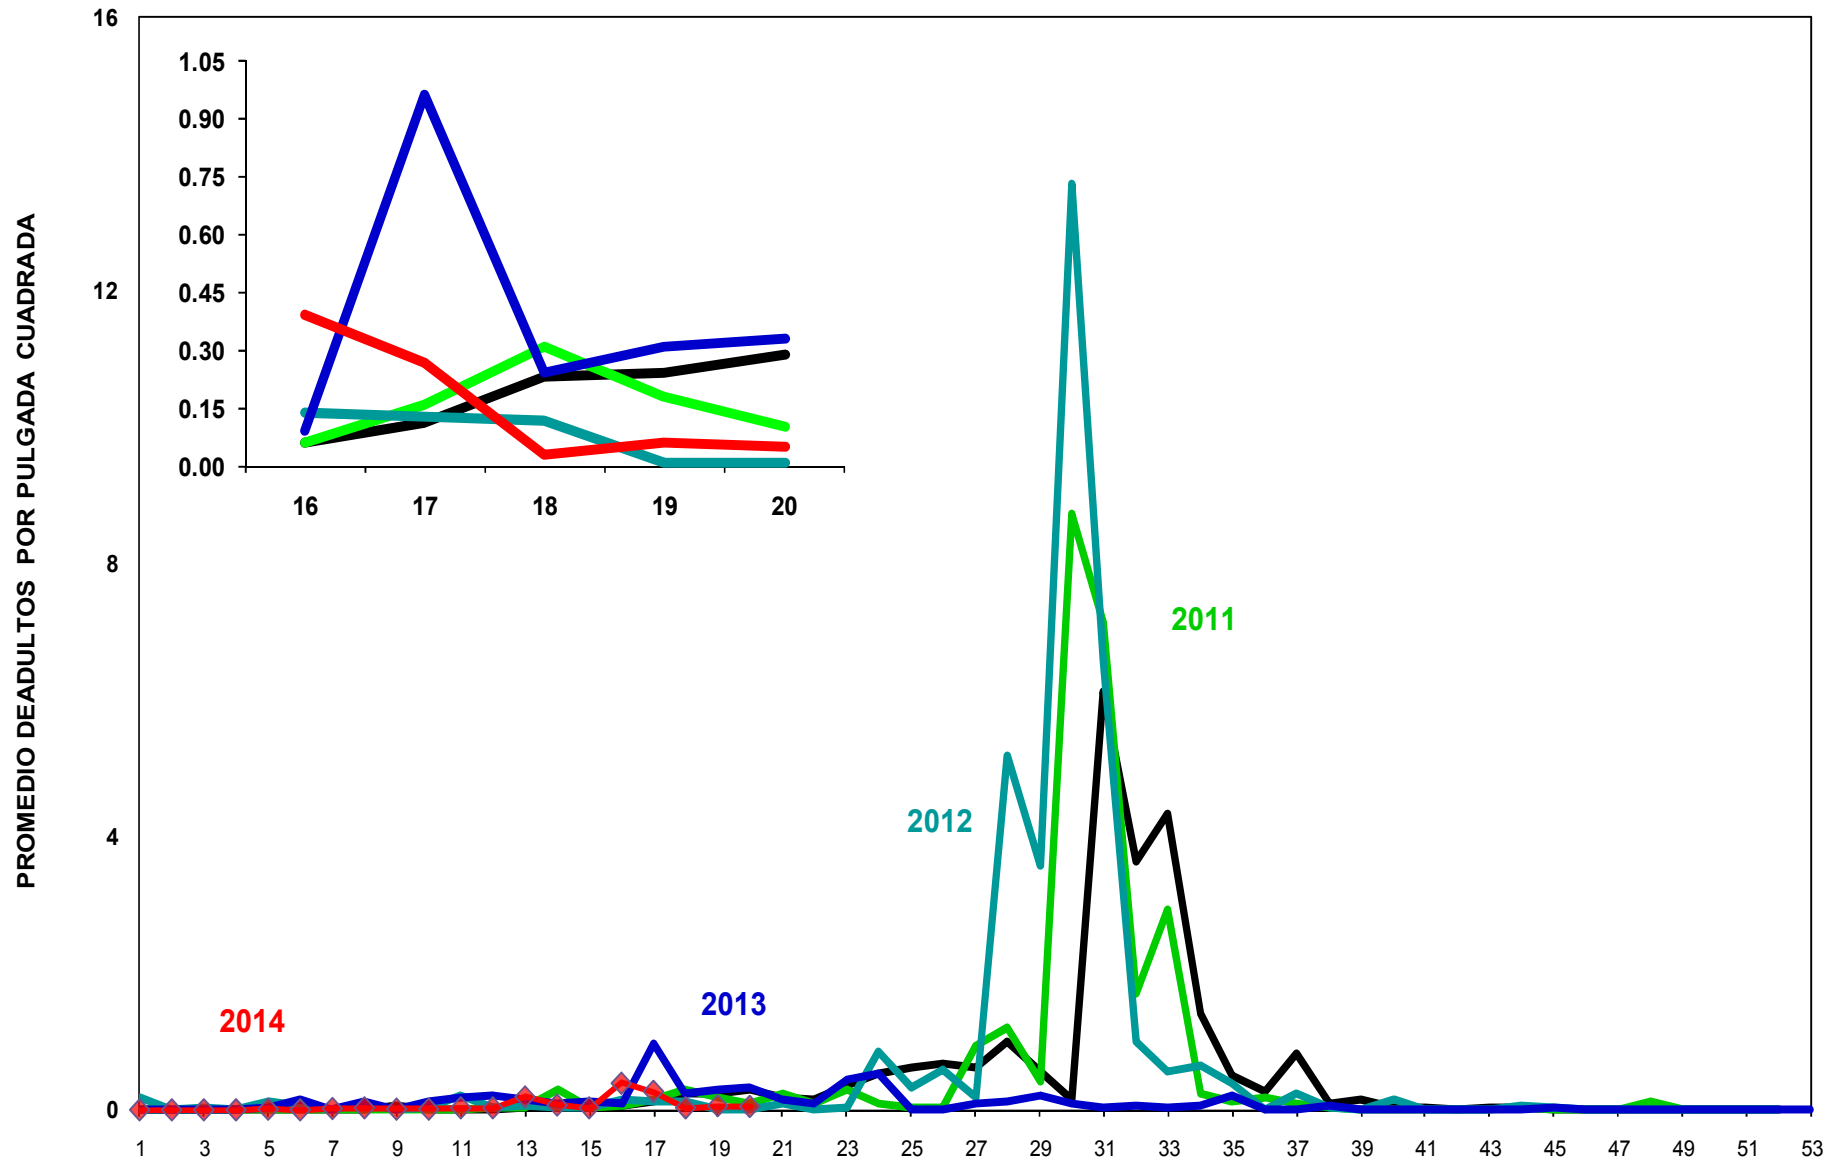

**MONITOREO DE MOSQUITA BLANCA CON TRAMPAS AMARILLAS
PROMEDIO DE ADULTOS POR PULGADA CUADRADA**

JUNTA LOCAL DE SANIDAD VEGETAL DEL VALLE DEL YAQUI
CAMPAÑA CONTRA LA MOSQUITA BLANCA
PROMEDIO ACUMULADO DE ADULTOS POR PULGADA CUADRADA
EN TRAMPAS AMARILLAS