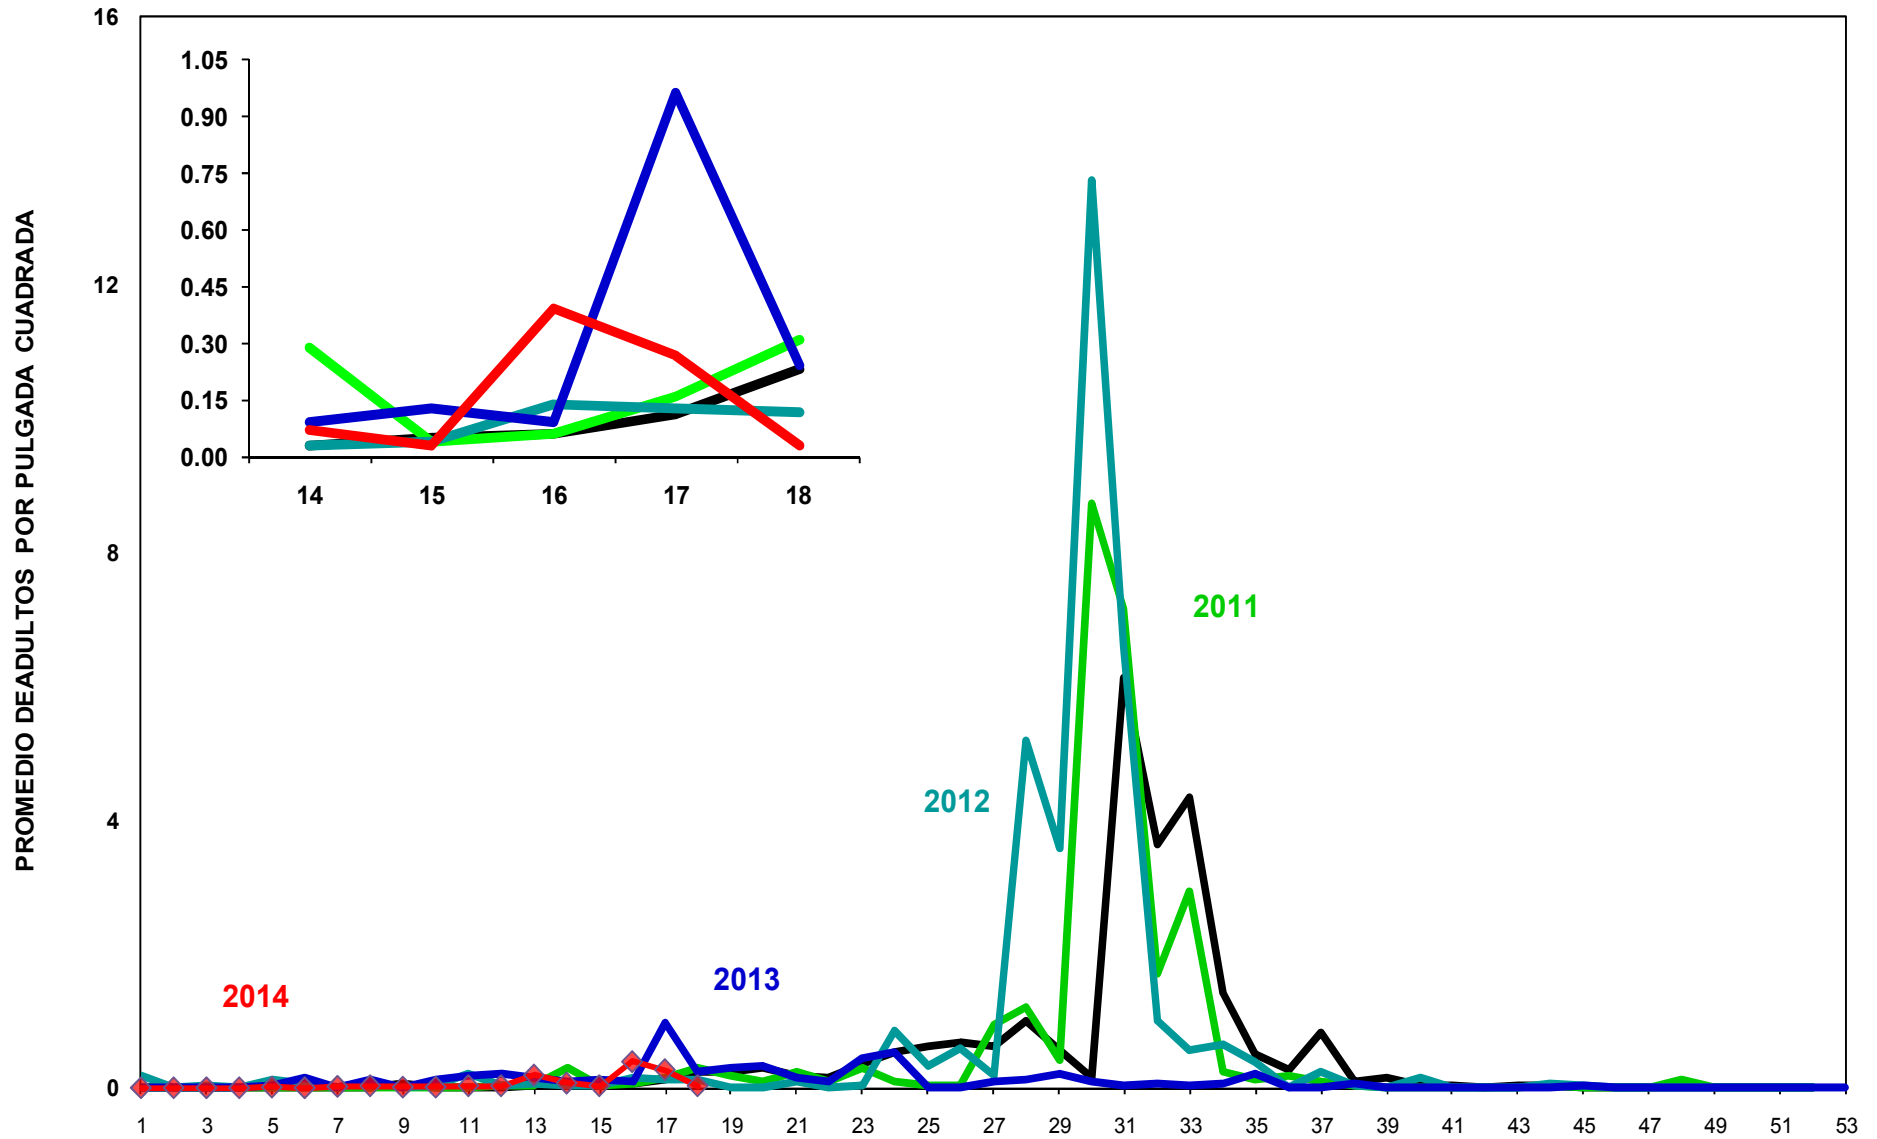

**MONITOREO DE MOSQUITA BLANCA CON TRAMPAS AMARILLAS
PROMEDIO DE ADULTOS POR PULGADA CUADRADA**

JUNTA LOCAL DE SANIDAD VEGETAL DEL VALLE DEL YAQUI
CAMPAÑA CONTRA LA MOSQUITA BLANCA
PROMEDIO ACUMULADO DE ADULTOS POR PULGADA CUADRADA
EN TRAMPAS AMARILLAS