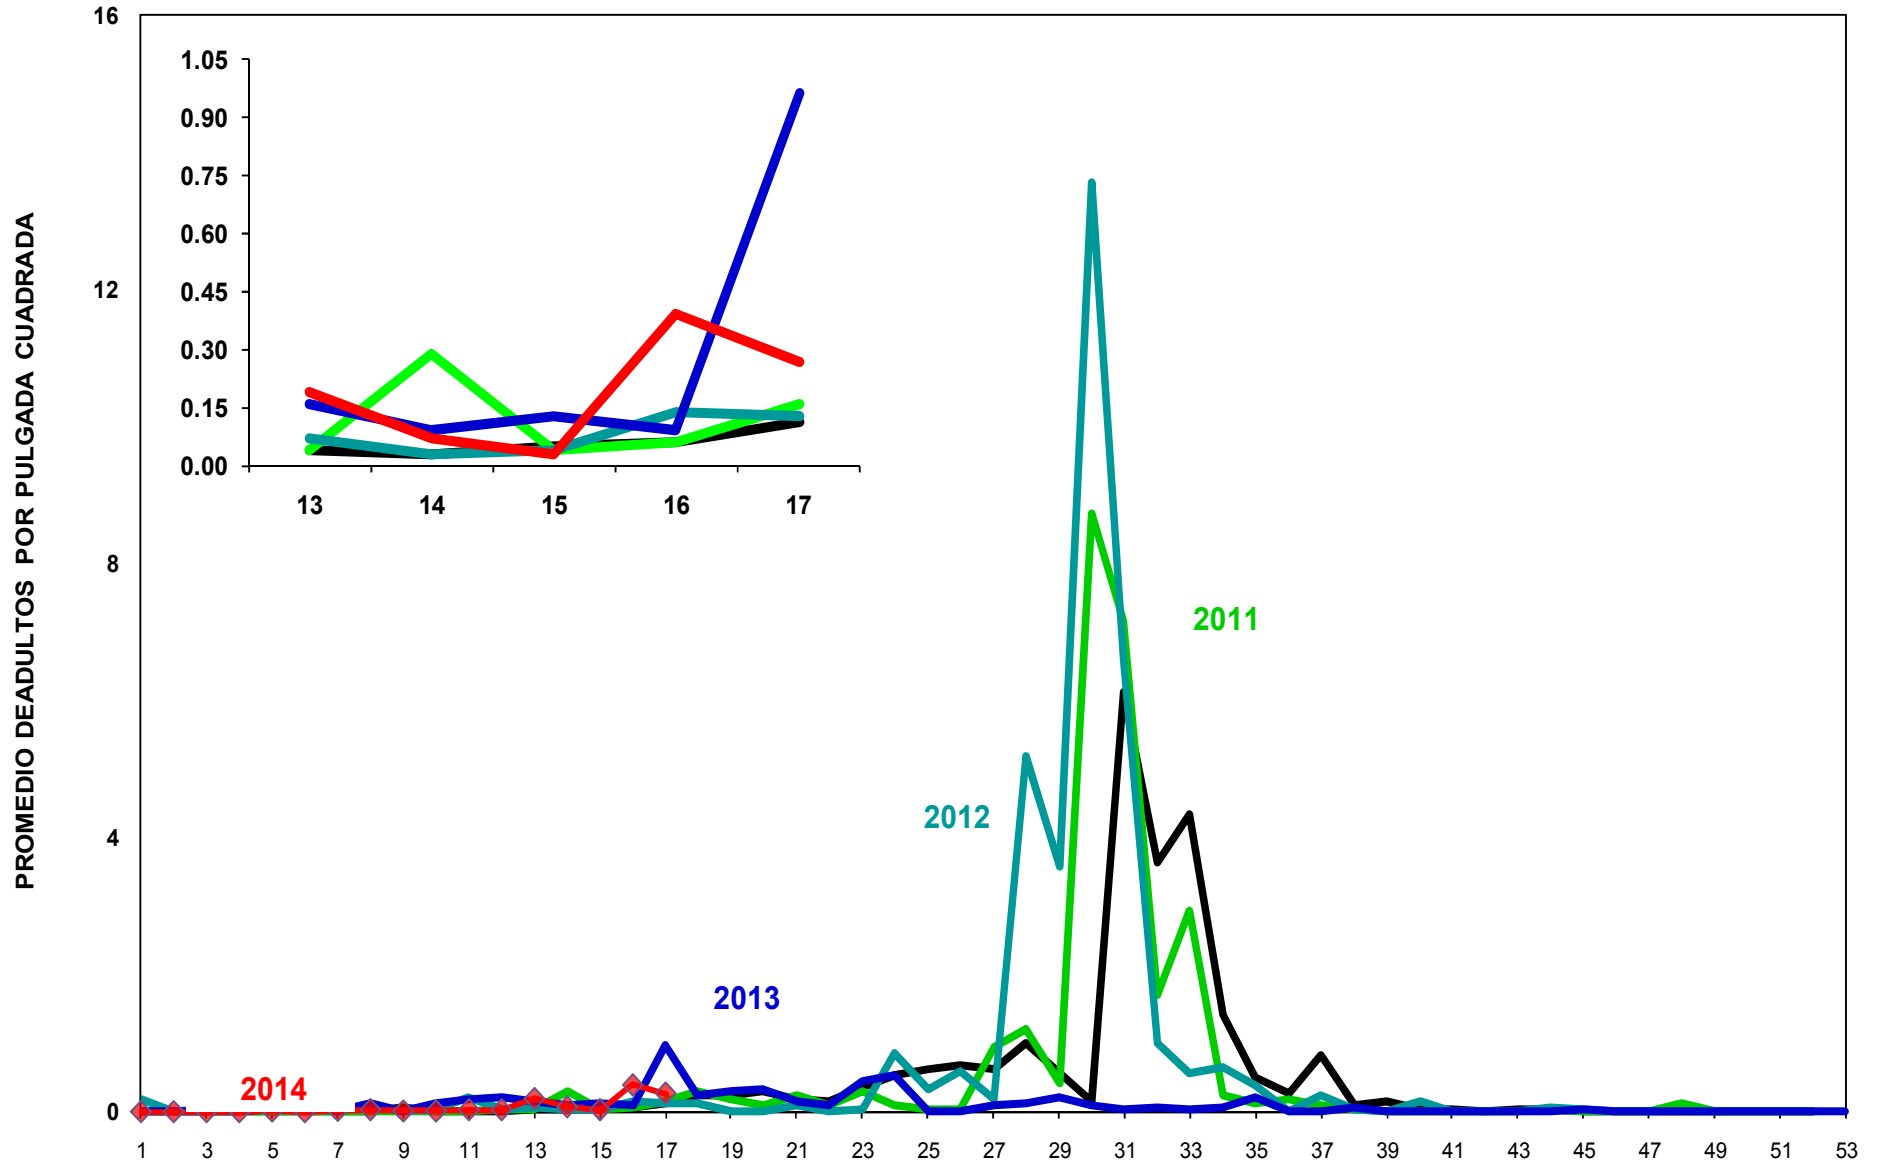

MONITOREO DE MOSQUITA BLANCA CON TRAMPAS AMARILLAS PROMEDIO DE ADULTOS POR PULGADA CUADRADA

JUNTA LOCAL DE SANIDAD VEGETAL DEL VALLE DEL YAQUI
CAMPAÑA CONTRA LA MOSQUITA BLANCA
PROMEDIO ACUMULADO DE ADULTOS POR PULGADA CUADRADA
EN TRAMPAS AMARILLAS