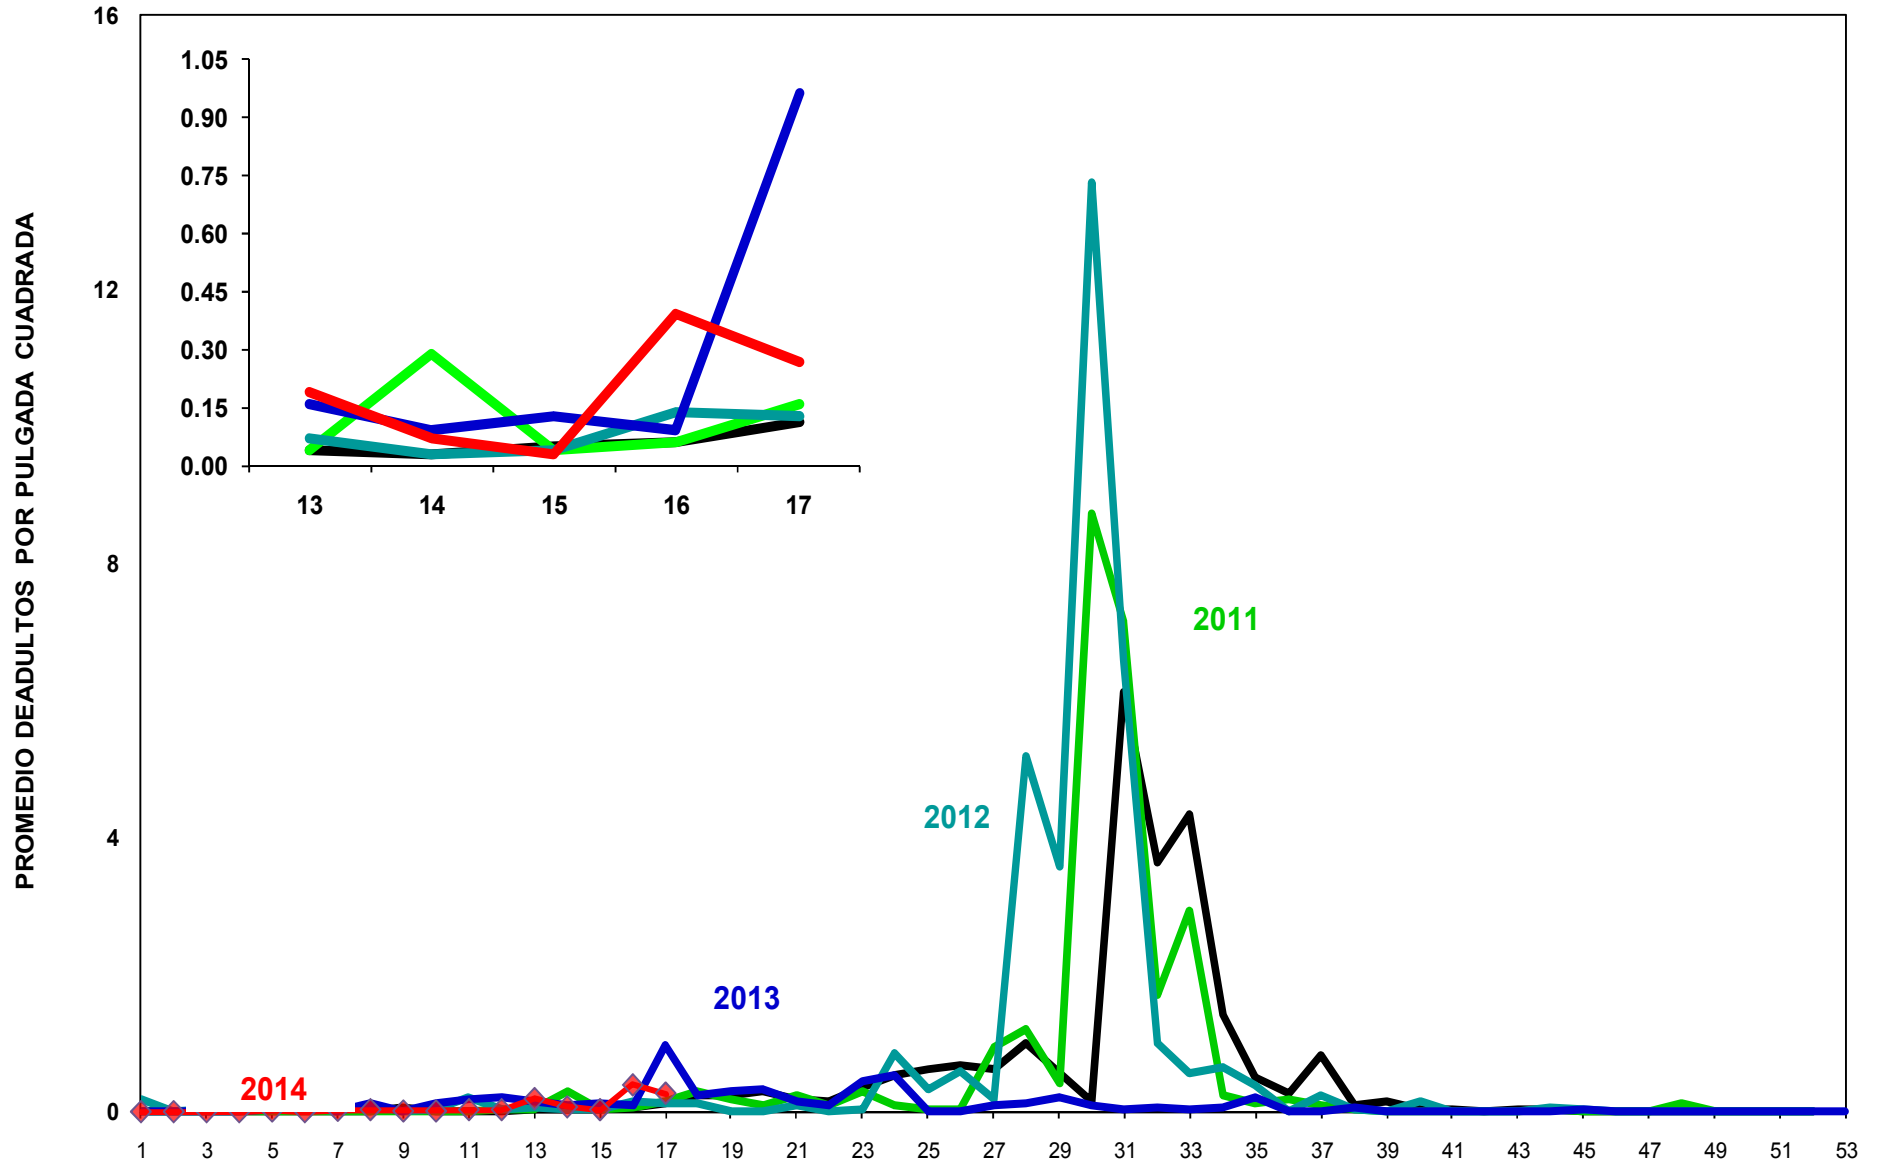

MONITOREO DE MOSQUITA BLANCA CON TRAMPAS AMARILLAS
 PROMEDIO DE ADULTOS POR PULGADA CUADRADA

JUNTA LOCAL DE SANIDAD VEGETAL DEL VALLE DEL YAQUI
CAMPAÑA CONTRA LA MOSQUITA BLANCA
PROMEDIO ACUMULADO DE ADULTOS POR PULGADA CUADRADA
EN TRAMPAS AMARILLAS