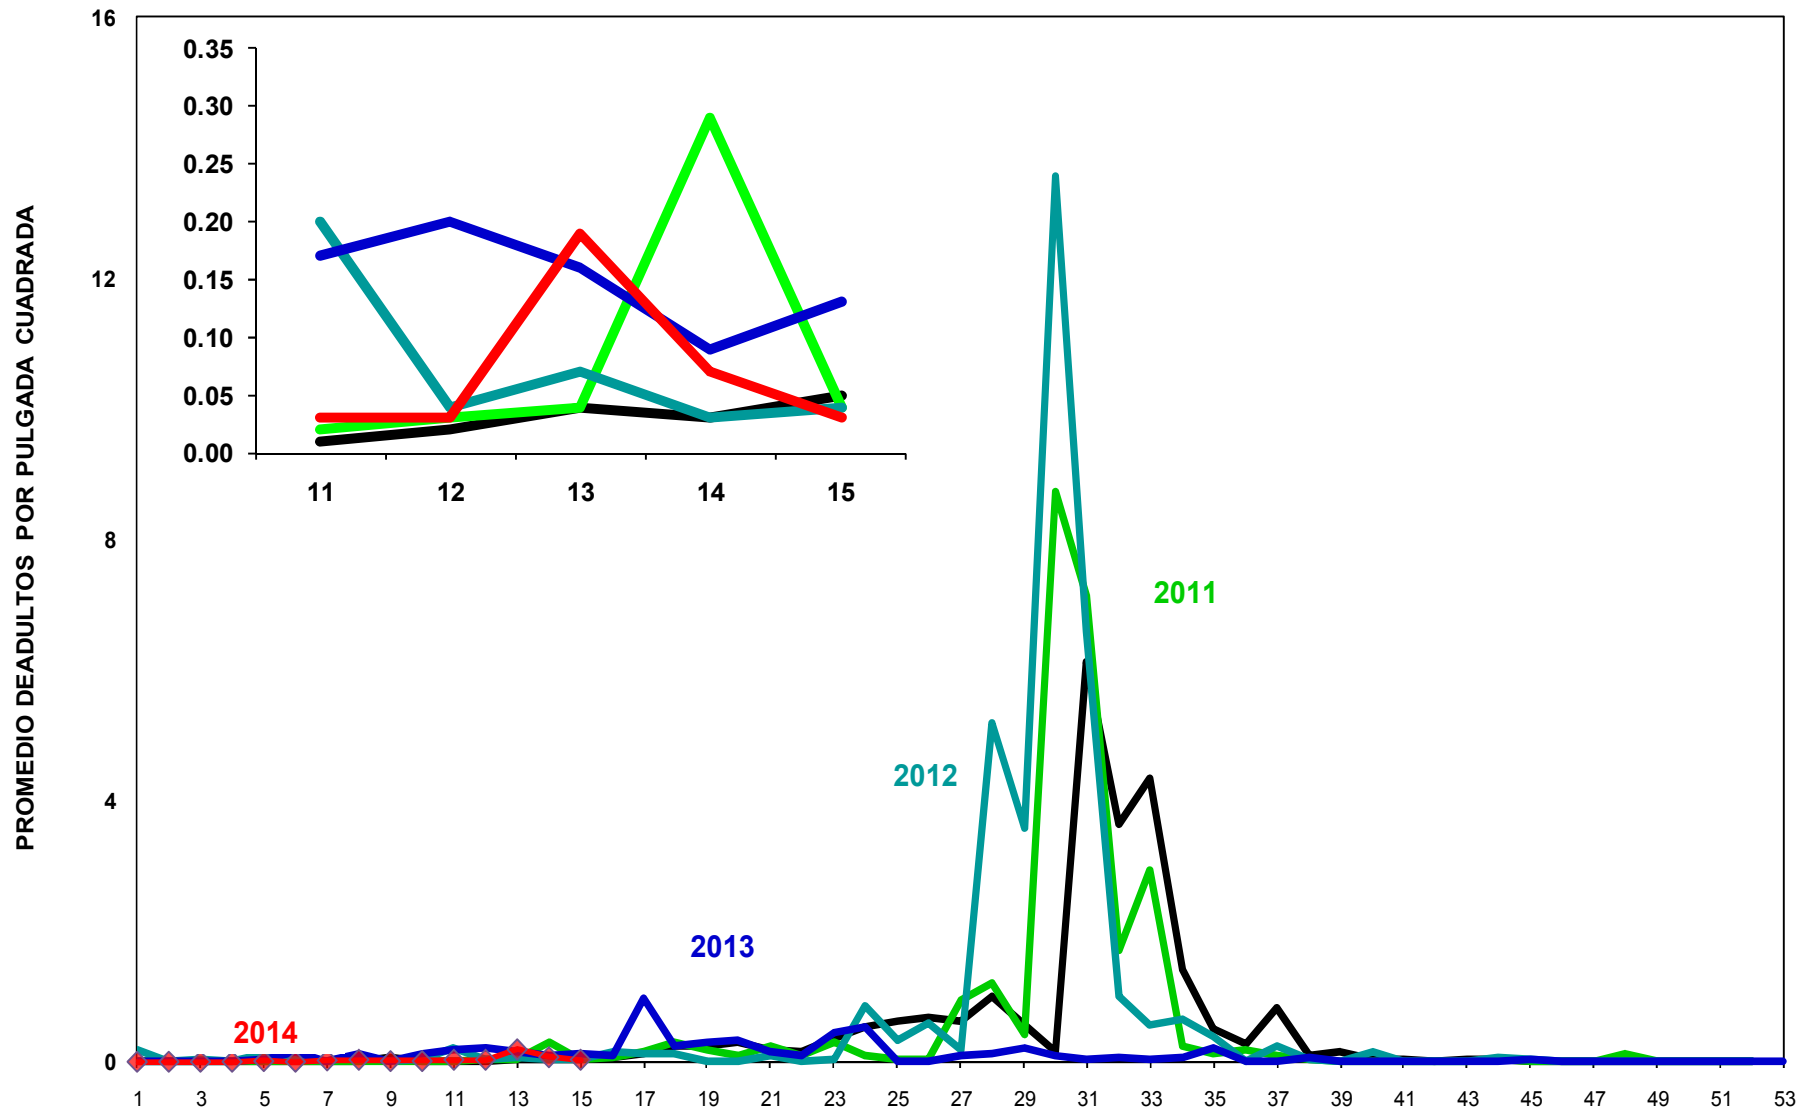

MONITOREO DE MOSQUITA BLANCA CON TRAMPAS AMARILLAS
 PROMEDIO DE ADULTOS POR PULGADA CUADRADA

JUNTA LOCAL DE SANIDAD VEGETAL DEL VALLE DEL YAQUI
CAMPAÑA CONTRA LA MOSQUITA BLANCA
PROMEDIO ACUMULADO DE ADULTOS POR PULGADA CUADRADA
EN TRAMPAS AMARILLAS