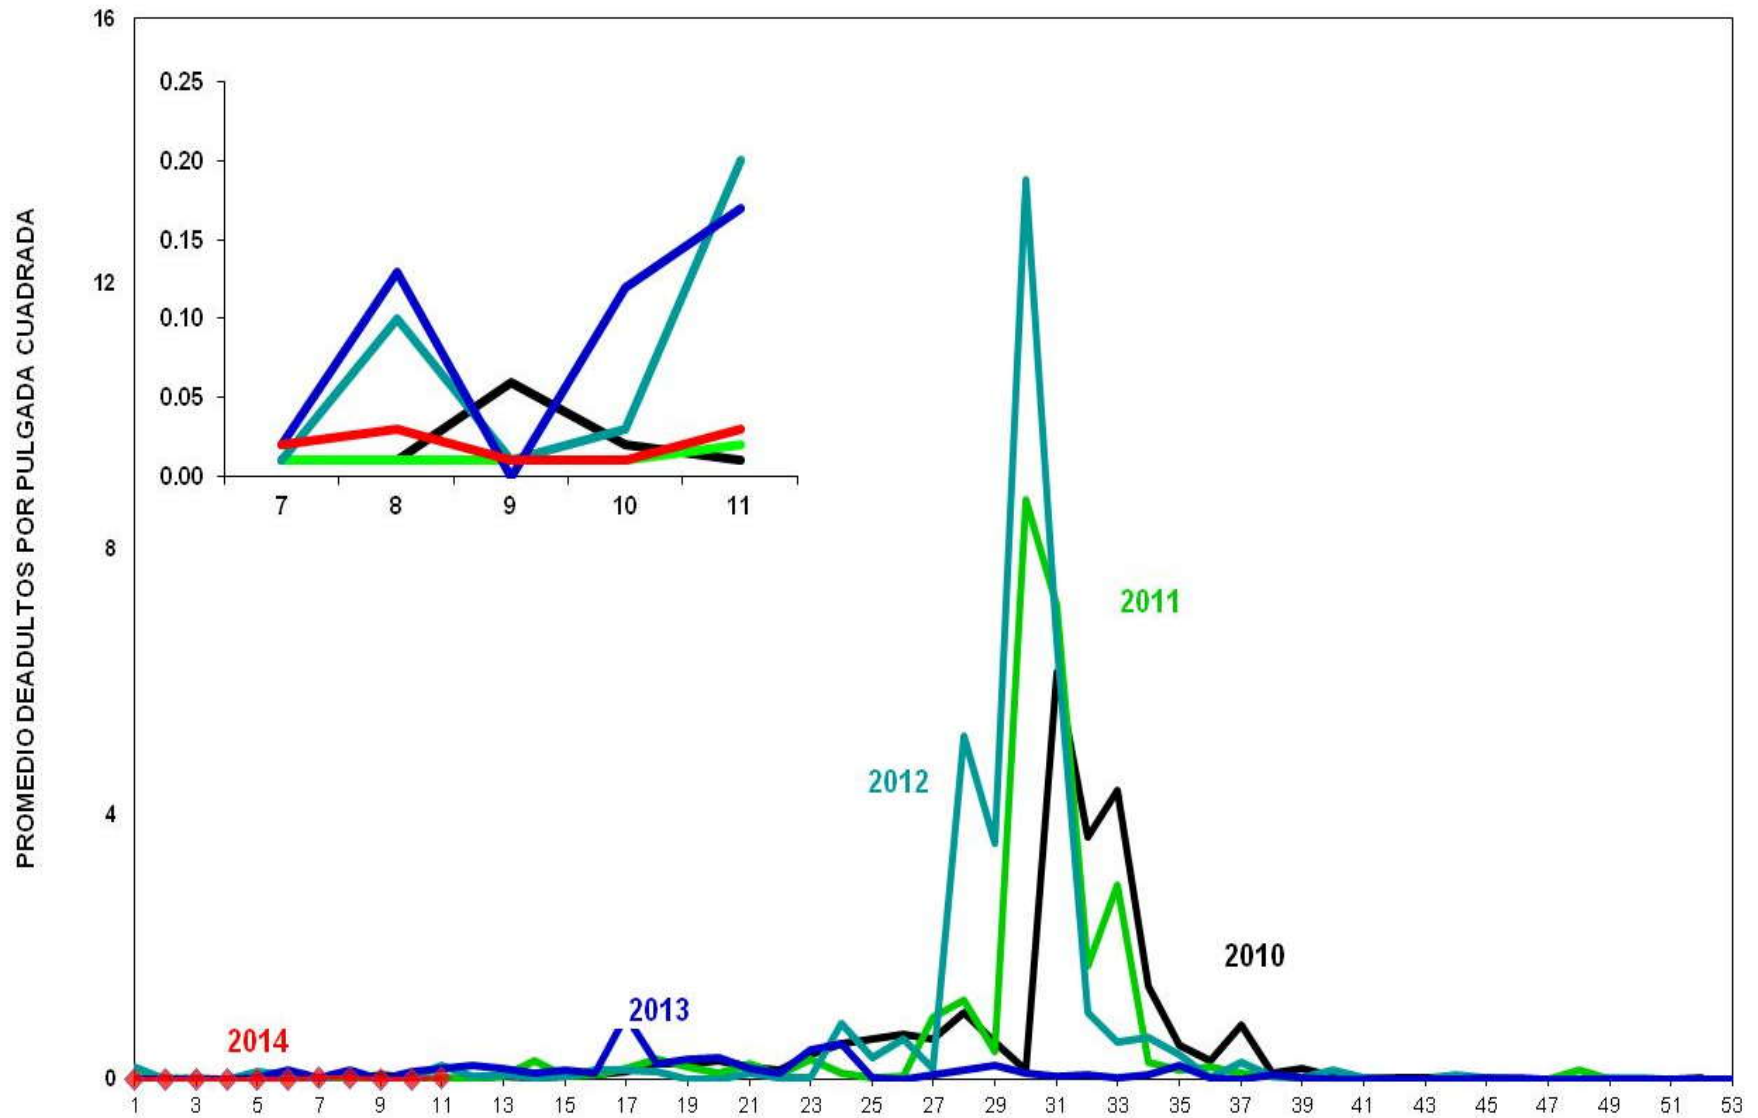

**MONITOREO DE MOSQUITA BLANCA CON TRAMPAS AMARILLAS
PROMEDIO DE ADULTOS POR PULGADA CUADRADA**

JUNTA LOCAL DE SANIDAD VEGETAL DEL VALLE DEL YAQUI
CAMPAÑA CONTRA LA MOSQUITA BLANCA
PROMEDIO ACUMULADO DE ADULTOS POR PULGADA CUADRADA
EN TRAMPAS AMARILLAS