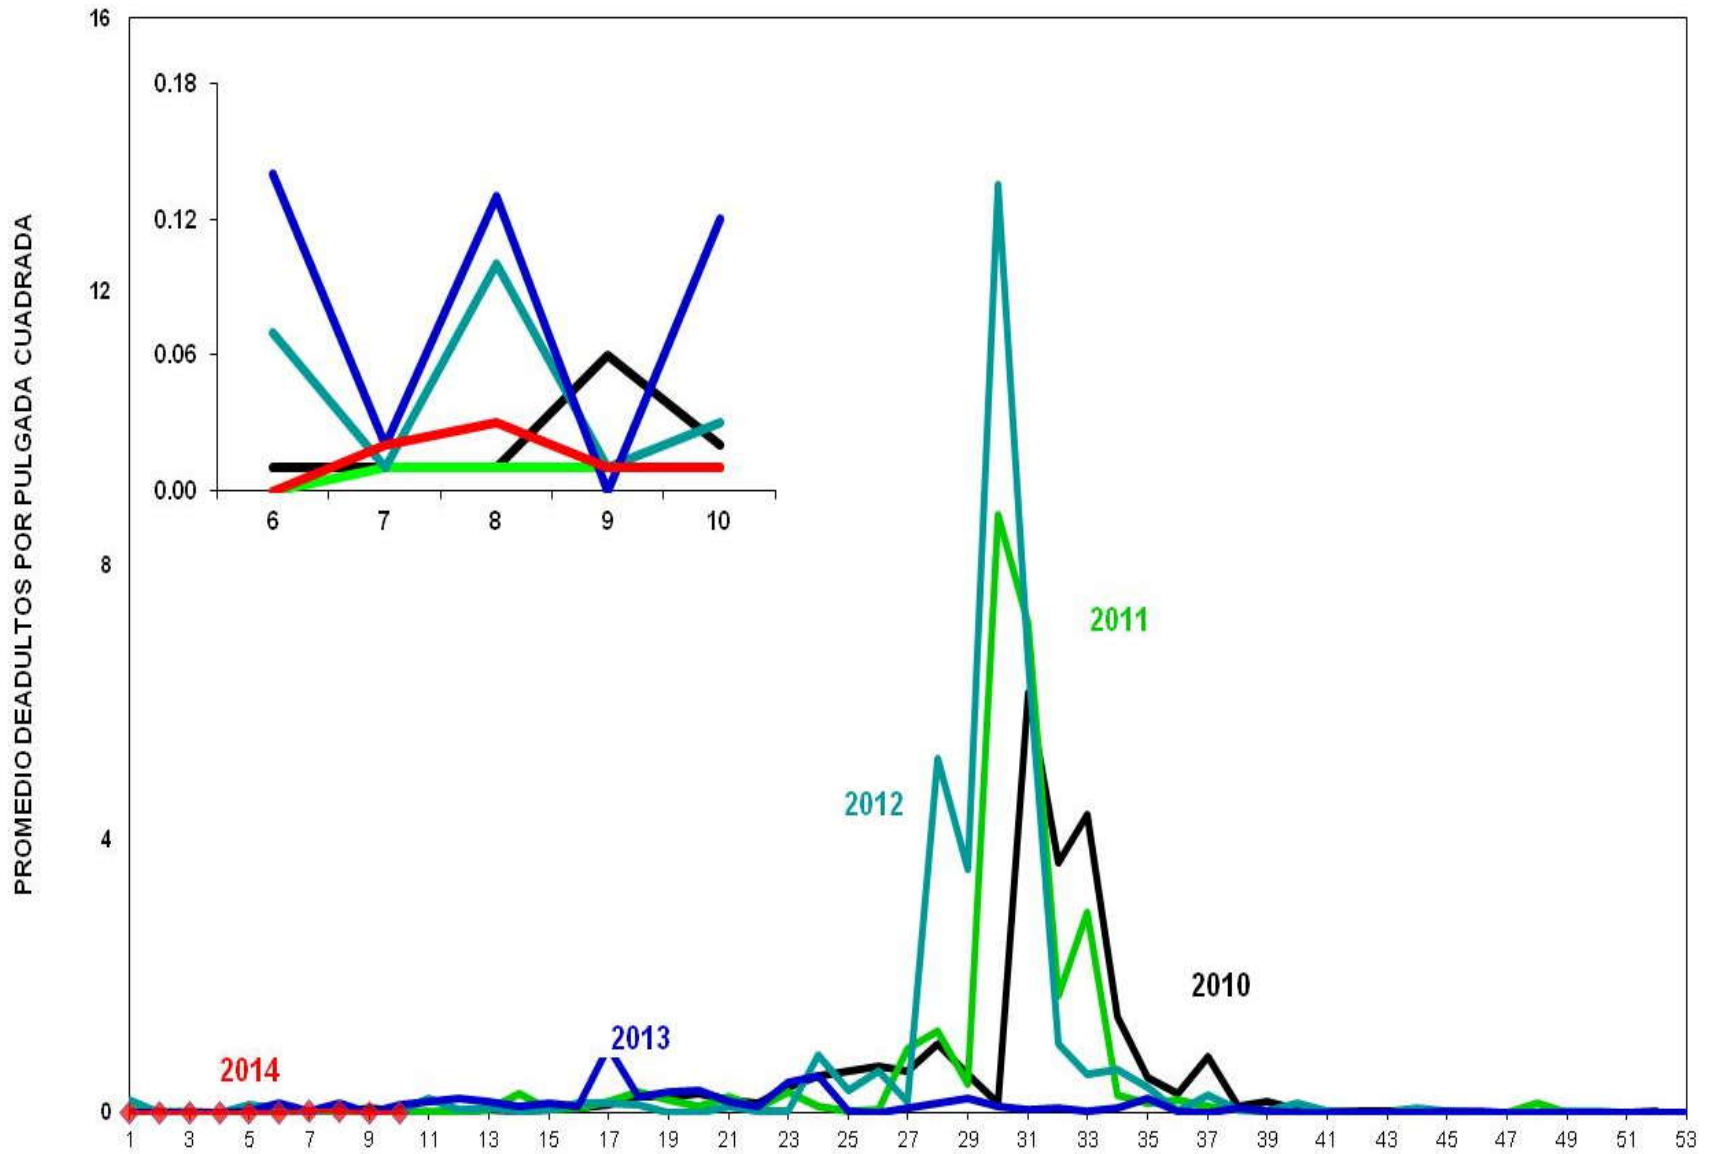

**MONITOREO DE MOSQUITA BLANCA CON TRAMPAS AMARILLAS
PROMEDIO DE ADULTOS POR PULGADA CUADRADA**

JUNTA LOCAL DE SANIDAD VEGETAL DEL VALLE DEL YAQUI
CAMPAÑA CONTRA LA MOSQUITA BLANCA
PROMEDIO ACUMULADO DE ADULTOS POR PULGADA CUADRADA
EN TRAMPAS AMARILLAS