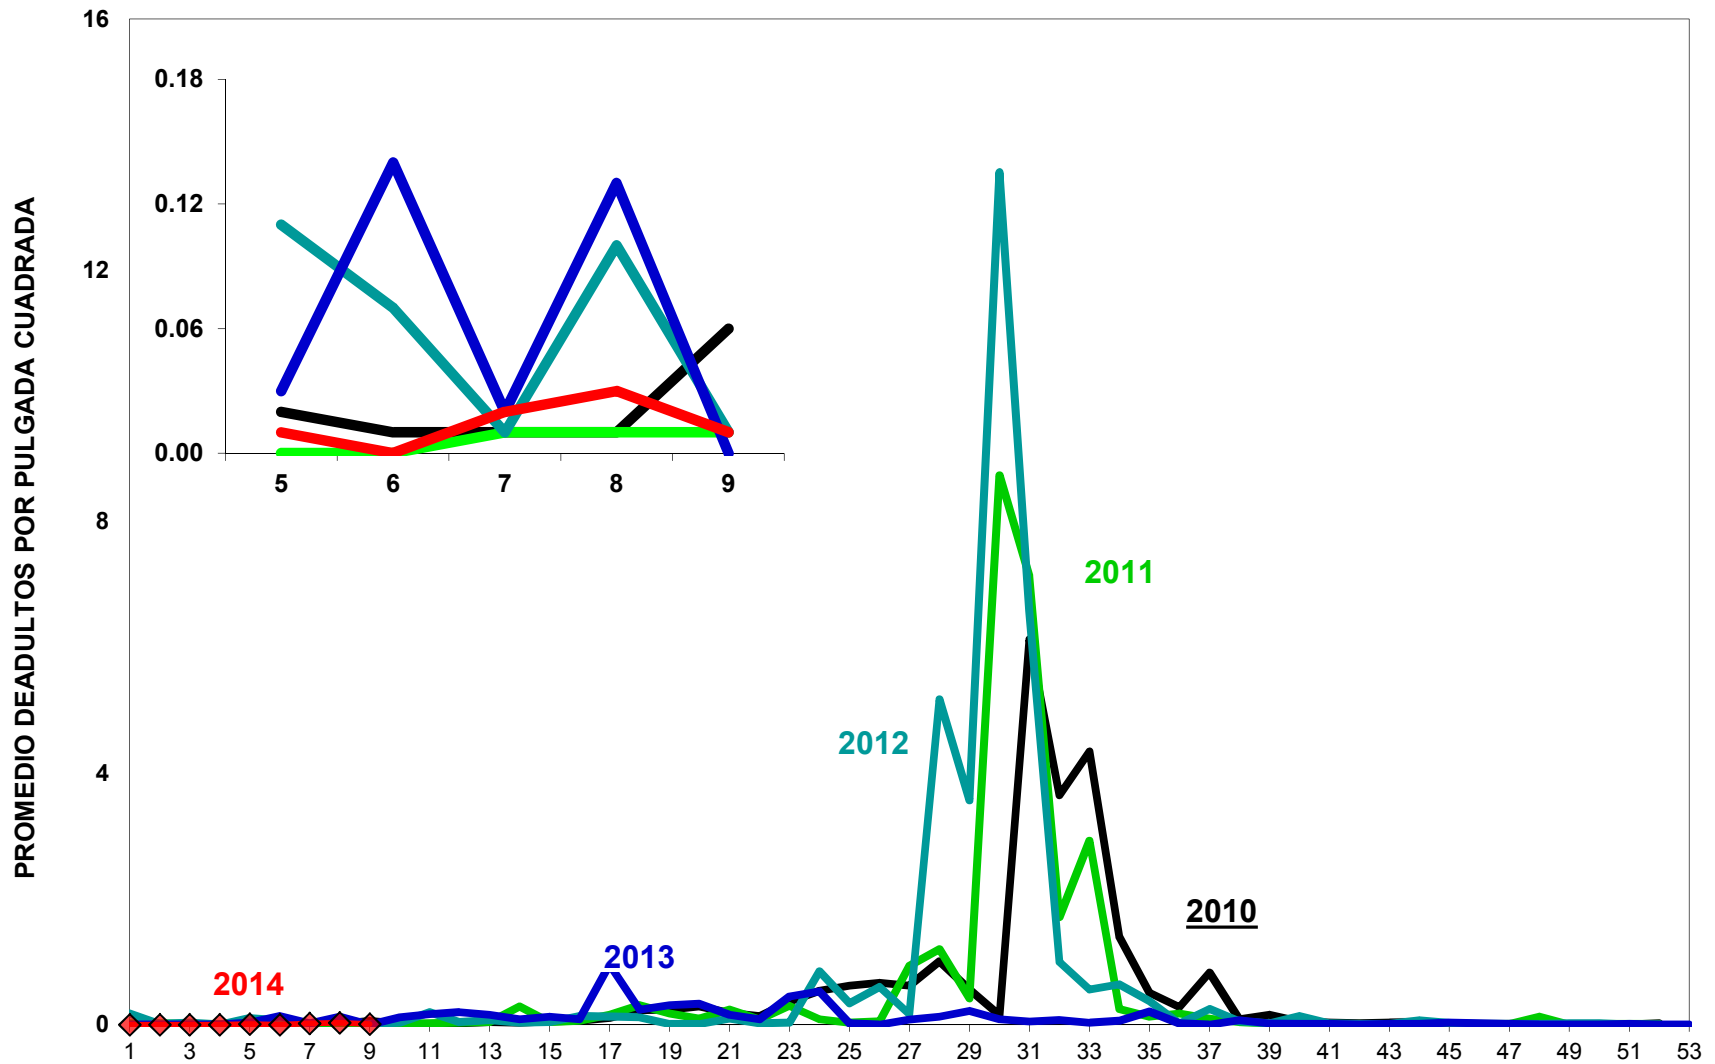

MONITOREO DE MOSQUITA BLANCA CON TRAMPAS AMARILLAS
 PROMEDIO DE ADULTOS POR PULGADA CUADRADA

JUNTA LOCAL DE SANIDAD VEGETAL DEL VALLE DEL YAQUI
CAMPAÑA CONTRA LA MOSQUITA BLANCA
PROMEDIO ACUMULADO DE ADULTOS POR PULGADA CUADRADA
EN TRAMPAS AMARILLAS