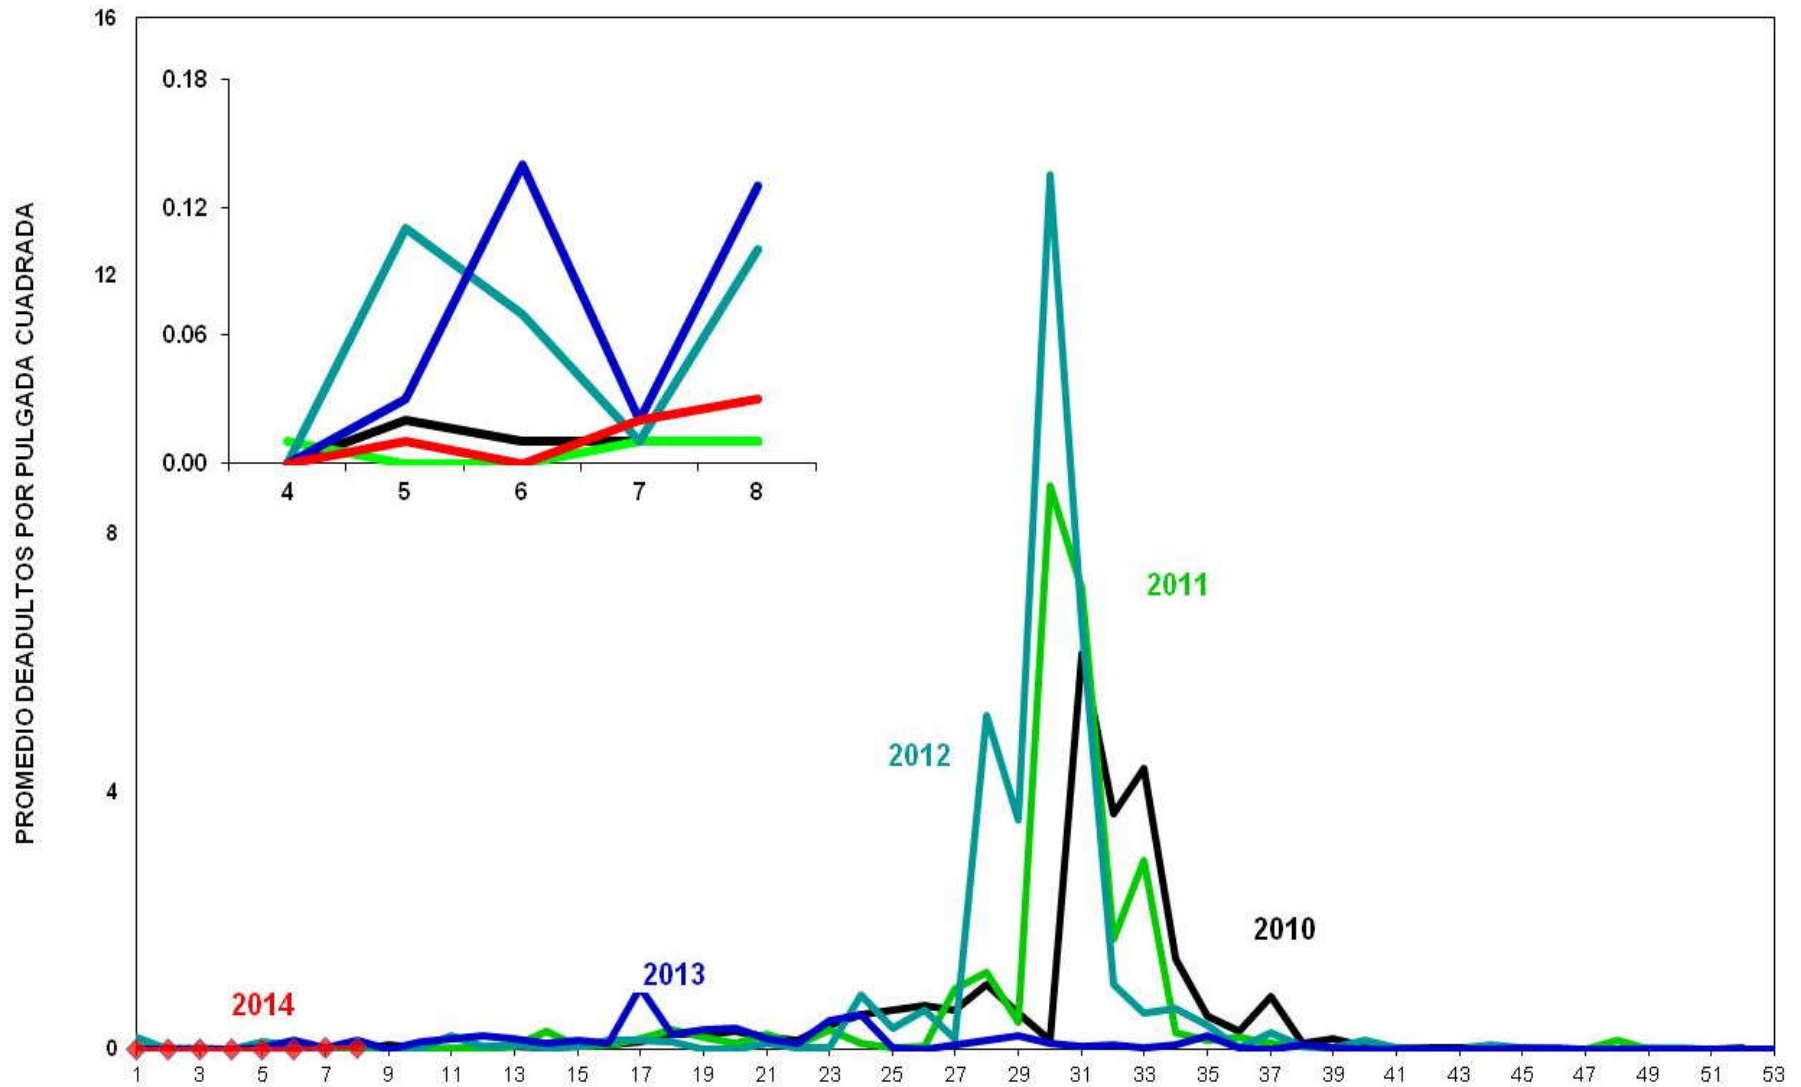

**MONITOREO DE MOSQUITA BLANCA CON TRAMPAS AMARILLAS
PROMEDIO DE ADULTOS POR PULGADA CUADRADA**

JUNTA LOCAL DE SANIDAD VEGETAL DEL VALLE DEL YAQUI
CAMPAÑA CONTRA LA MOSQUITA BLANCA
PROMEDIO ACUMULADO DE ADULTOS POR PULGADA CUADRADA
EN TRAMPAS AMARILLAS