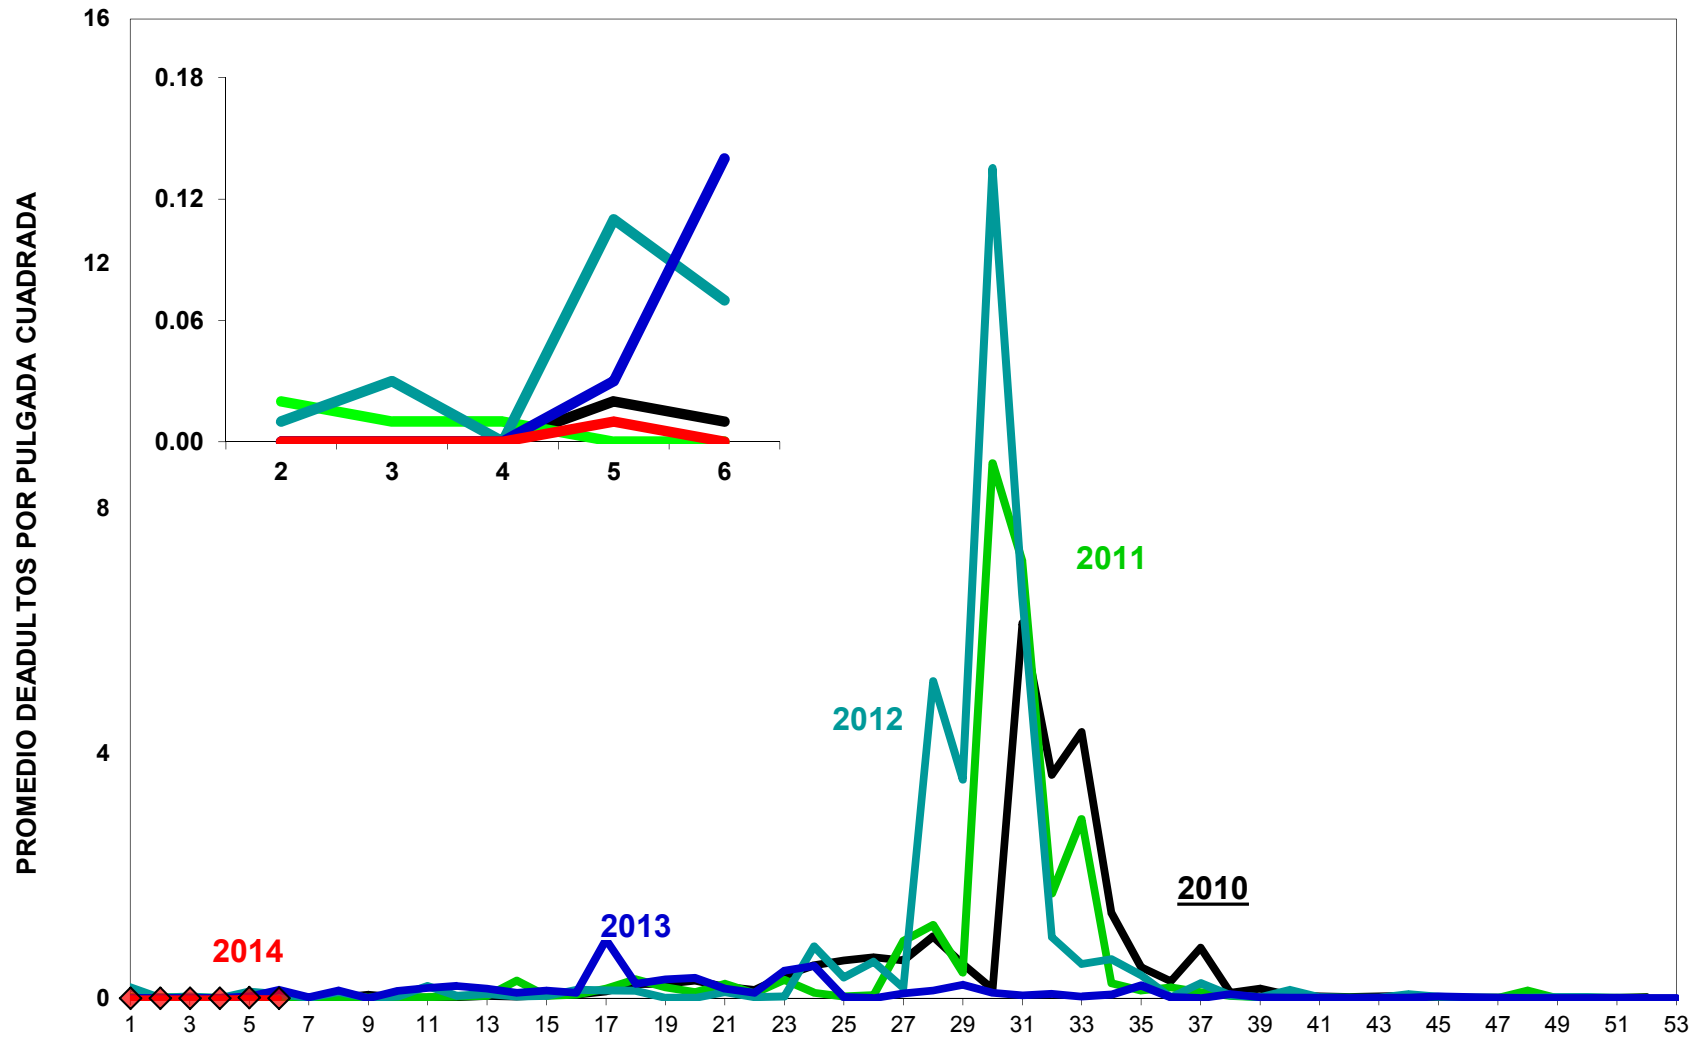

MONITOREO DE MOSQUITA BLANCA CON TRAMPAS AMARILLAS
 PROMEDIO DE ADULTOS POR PULGADA CUADRADA

JUNTA LOCAL DE SANIDAD VEGETAL DEL VALLE DEL YAQUI
CAMPAÑA CONTRA LA MOSQUITA BLANCA
PROMEDIO ACUMULADO DE ADULTOS POR PULGADA CUADRADA
EN TRAMPAS AMARILLAS