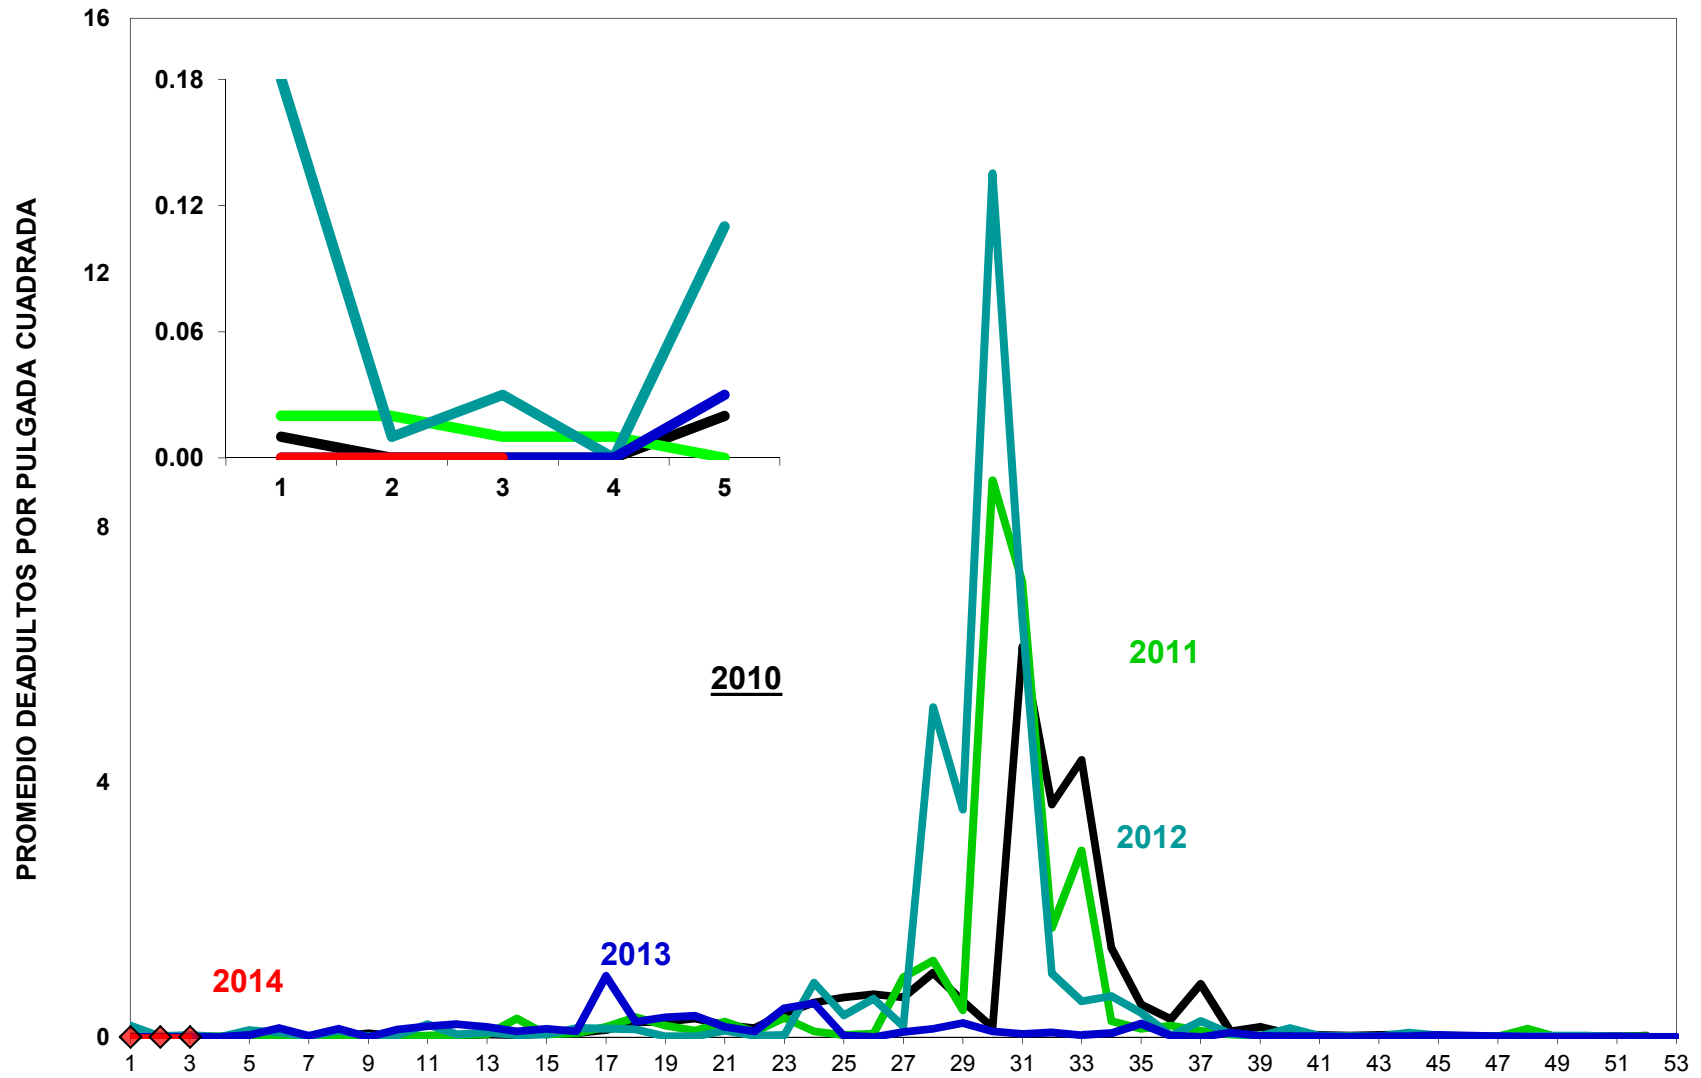

MONITOREO DE MOSQUITA BLANCA CON TRAMPAS AMARILLAS
 PROMEDIO DE ADULTOS POR PULGADA CUADRADA

JUNTA LOCAL DE SANIDAD VEGETAL DEL VALLE DEL YAQUI
CAMPAÑA CONTRA LA MOSQUITA BLANCA
PROMEDIO ACUMULADO DE ADULTOS POR PULGADA CUADRADA
EN TRAMPAS AMARILLAS