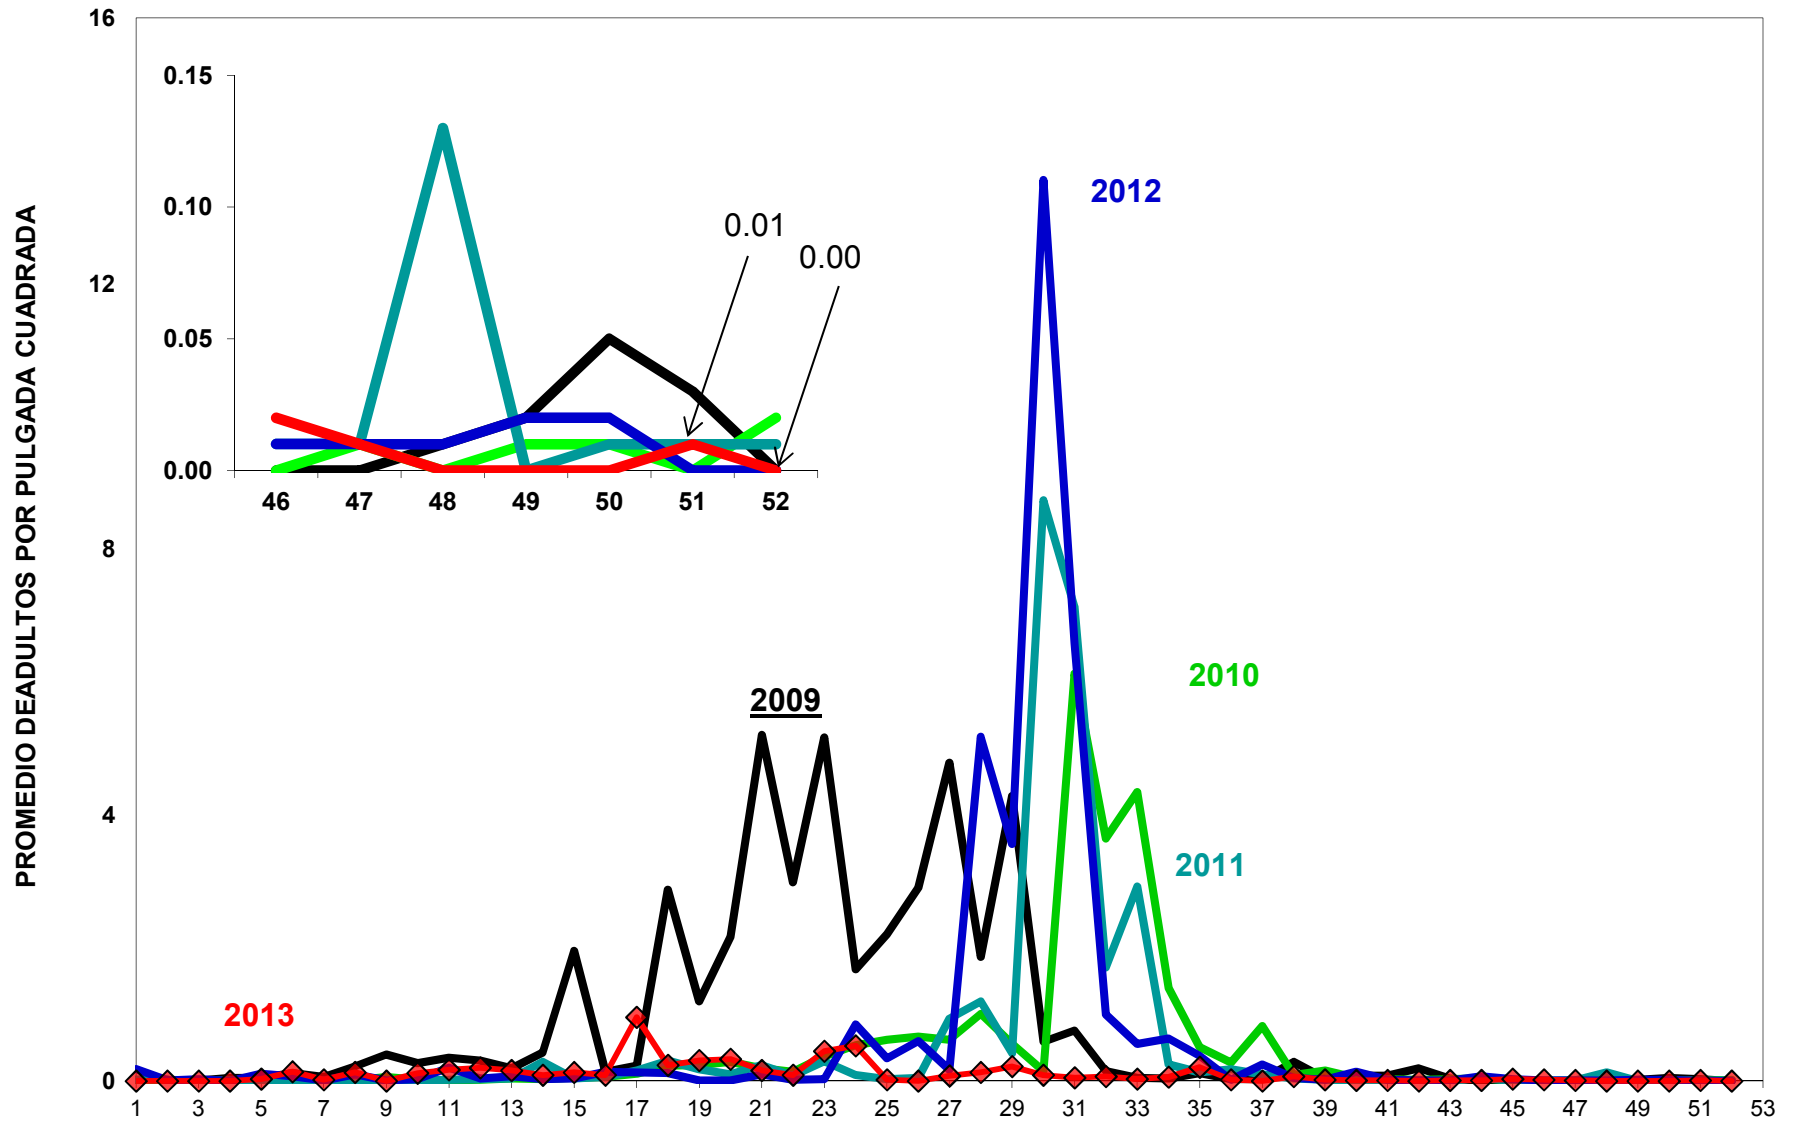

MONITOREO DE MOSQUITA BLANCA CON TRAMPAS AMARILLAS
 PROMEDIO DE ADULTOS POR PULGADA CUADRADA

JUNTA LOCAL DE SANIDAD VEGETAL DEL VALLE DEL YAQUI
CAMPAÑA CONTRA LA MOSQUITA BLANCA
PROMEDIO ACUMULADO DE ADULTOS POR PULGADA CUADRADA
EN TRAMPAS AMARILLAS